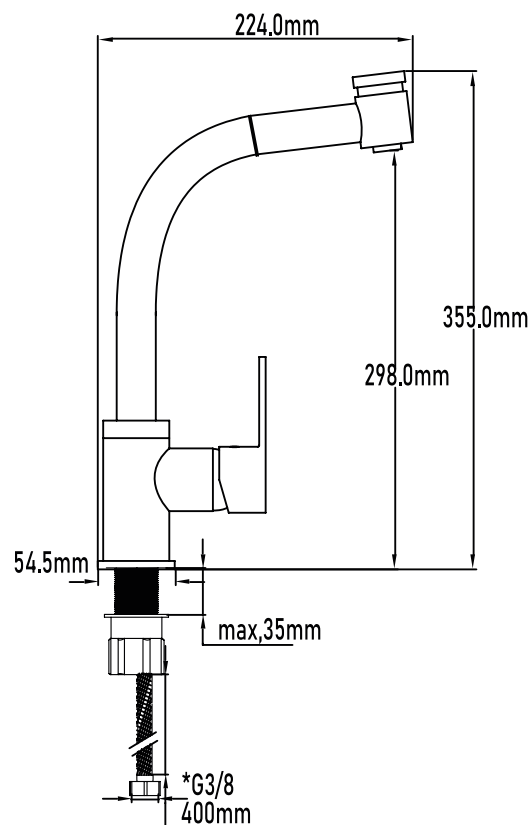

COLORES 

REFERENCIA EAN 9427073210074
REF 11082

Color Cromo

Referencia
UG 11082

GRIFOS DE COCINA **EXTRAIBLES**

Grifo de cocina extraible Atalaya

Atalaya basin mixer with brass base

PLANO TÉCNICO

| | |
|--|-----------------------------|
| MEDIDAS LxAxH CON EMBALAJE UNIDAD | 23cm X 52cm X 7cm |
| MEDIDAS LxAxH CON EMBALAJE X 12 | 47,50cm X 44,50cm X 41,50cm |

DIMENSIONES

Referencia
UG 11082

GRIFOS DE COCINA **EXTRAIBLES**

Grifo de cocina extraíble Atalaya

Atalaya basin mixer with brass base

ESPECIFICACIONES

| | |
|-------------------------------|---|
| MATERIAL | Latón |
| ACABADO | Cromado |
| PRESENTACIÓN | Caja |
| USO | Doméstico |
| OTRAS ESPECIFICACIONES | Cartucho 40mm s/f Extraíble |
| RECOMENDACIONES | Limpiar con un paño húmedo y secar minuciosamente. No utilizar productos abrasivos |
| ACCESORIOS | Set de fijación Latiguillos |
| BENEFICIOS | Disposición de respuestos a nivel nacional |
| GARANTÍA | 2 años por defectos de fabricación |