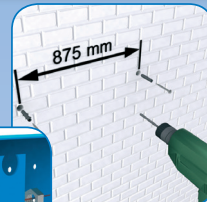

SIMONWORK PANELCLICK

90 x 40 cm
35.4" x 15.8"

5 years
SIMONRACK
GUARANTEE

OPTION

ESTANTERIAS SIMON S.L. B.50.556.463
PG. ALFAMEN C/ POLIGONO C. Nº3
ALFAMEN (ZARAGOZA)

www.simonrack.com