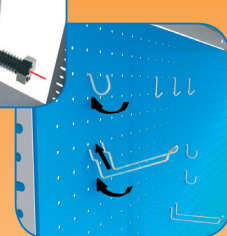

SIMONWORK PANELCLICK

90 x 40 cm
35.4" x 15.8"

5 years
SIMONRACK
GUARANTEE

OPTION

ESTANTERIAS SIMON S.L. B.50.556.463
PG. ALFAMEN C/ POLIGONO C. Nº3
ALFAMEN (ZARAGOZA)

www.simonrack.com