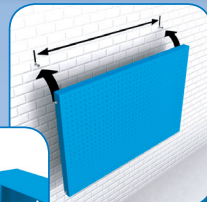

SIMONWORK PANELCLICK

90 x 40 cm
35.4" x 15.8"

5 years
SIMONRACK
GUARANTEE

OPTION

ESTANTERIAS SIMON S.L. B.50.556.463
PG. ALFAMEN C/ POLIGONO C. Nº3
ALFAMEN (ZARAGOZA)

www.simonrack.com