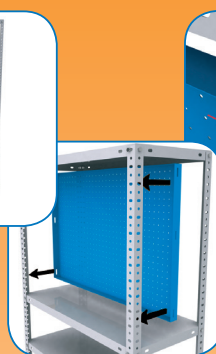

SIMONWORK PANELCLICK

90 x 40 cm
35.4" x 15.8"

5 years
SIMONRACK
GUARANTEE

OPTION

ESTANTERIAS SIMON S.L. B.50.556.463
PG. ALFAMEN C/ POLIGONO C. Nº3
ALFAMEN (ZARAGOZA)

www.simonrack.com