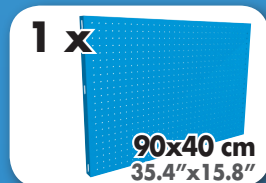

SIMONWORK PANELCLICK

90 x 40 cm
35.4" x 15.8"

5 years
SIMONRACK
GUARANTEE

OPTION

ESTANTERIAS SIMON S.L. B.50.556.463
PG. ALFAMEN C/ POLIGONO C. Nº3
ALFAMEN (ZARAGOZA)

www.simonrack.com