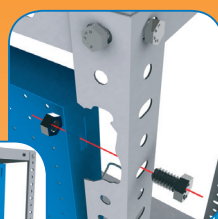

SIMONWORK PANELCLICK

90 x 40 cm
35.4" x 15.8"

5 years
SIMONRACK
GUARANTEE

OPTION

ESTANTERIAS SIMON S.L. B.50.556.463
PG. ALFAMEN C/ POLIGONO C. Nº3
ALFAMEN (ZARAGOZA)

www.simonrack.com