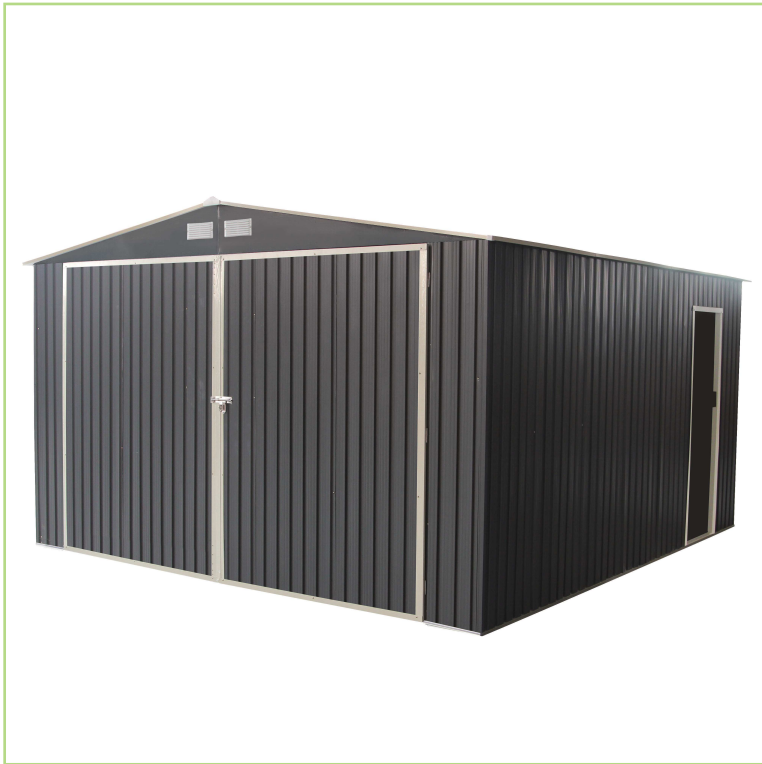

## GARAJE METÁLICO

# KIS12990 - OXFORD

EAN - 8436038131027

El garaje metálico **Gardiun Oxford** proporciona una solución rápida y económica de almacenamiento, contando con la posibilidad de instalarlas, modificarlas, desinstalarlas y transportarlas con gran facilidad.

Este garaje consiste en una serie de paneles autoportantes con cerramiento de chapa.

Está fabricada en chapa de acero galvanizado y pre-tinte en caliente. La instalación de la caseta requiere de suelo firme (preferiblemente cemento) llano y razonablemente nivelado, en el que se practican los orificios y se insertan tacos de expansión. También puede instalarse sobre muretes perimetrales de cemento.

### ESPECIFICACIONES TÉCNICAS

SUPERFICIE	20.60 m <sup>2</sup>
MEDIDAS EXTERIORES	540 x 380 x 232 cm
MEDIDAS INTERIORES	530 x 370 x 222 cm
MEDIDAS PAQUETE	216 x 74 x 33 cm
MATERIAL	Acero Galvanizado
GROSOR	0.25 mm
TIPO UNIÓN	Tornillos, tuercas y arandelas
PUERTA	Abatible doble - 295 cm x 198 cm
TECHO	A dos aguas
SUELO	No
VENTANA	No
COLOR	