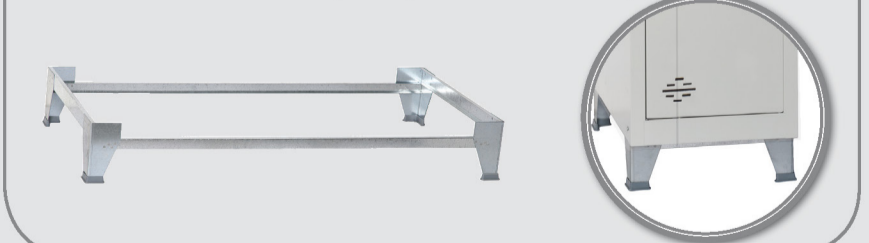

SIMONLOCKER

180 x 40 x 40 cm

70.9" x 15.8" x 15.8"

PROF. DISM. CABINET 1/4 400

5 Años Garantía
Years Guarantee
Jahre Garantie
Ans Garantie
SIMONRACK

180 cm (70.9")

40 cm (15.8")

40 cm (15.8")

Cerraduras/Locks/Schlösser/Fermeture

Zócalo/Socle/Socket/Socle

Sobretechos inclinados/Sloping roofs
Schrägdächer/Plafond incliné

Estructura pies/Locker stand
Metall-Fuß-System/Structure avec pieds

www.simonrack.com • www.simonrack.com • www.simonrack.com • www.simonrack.com