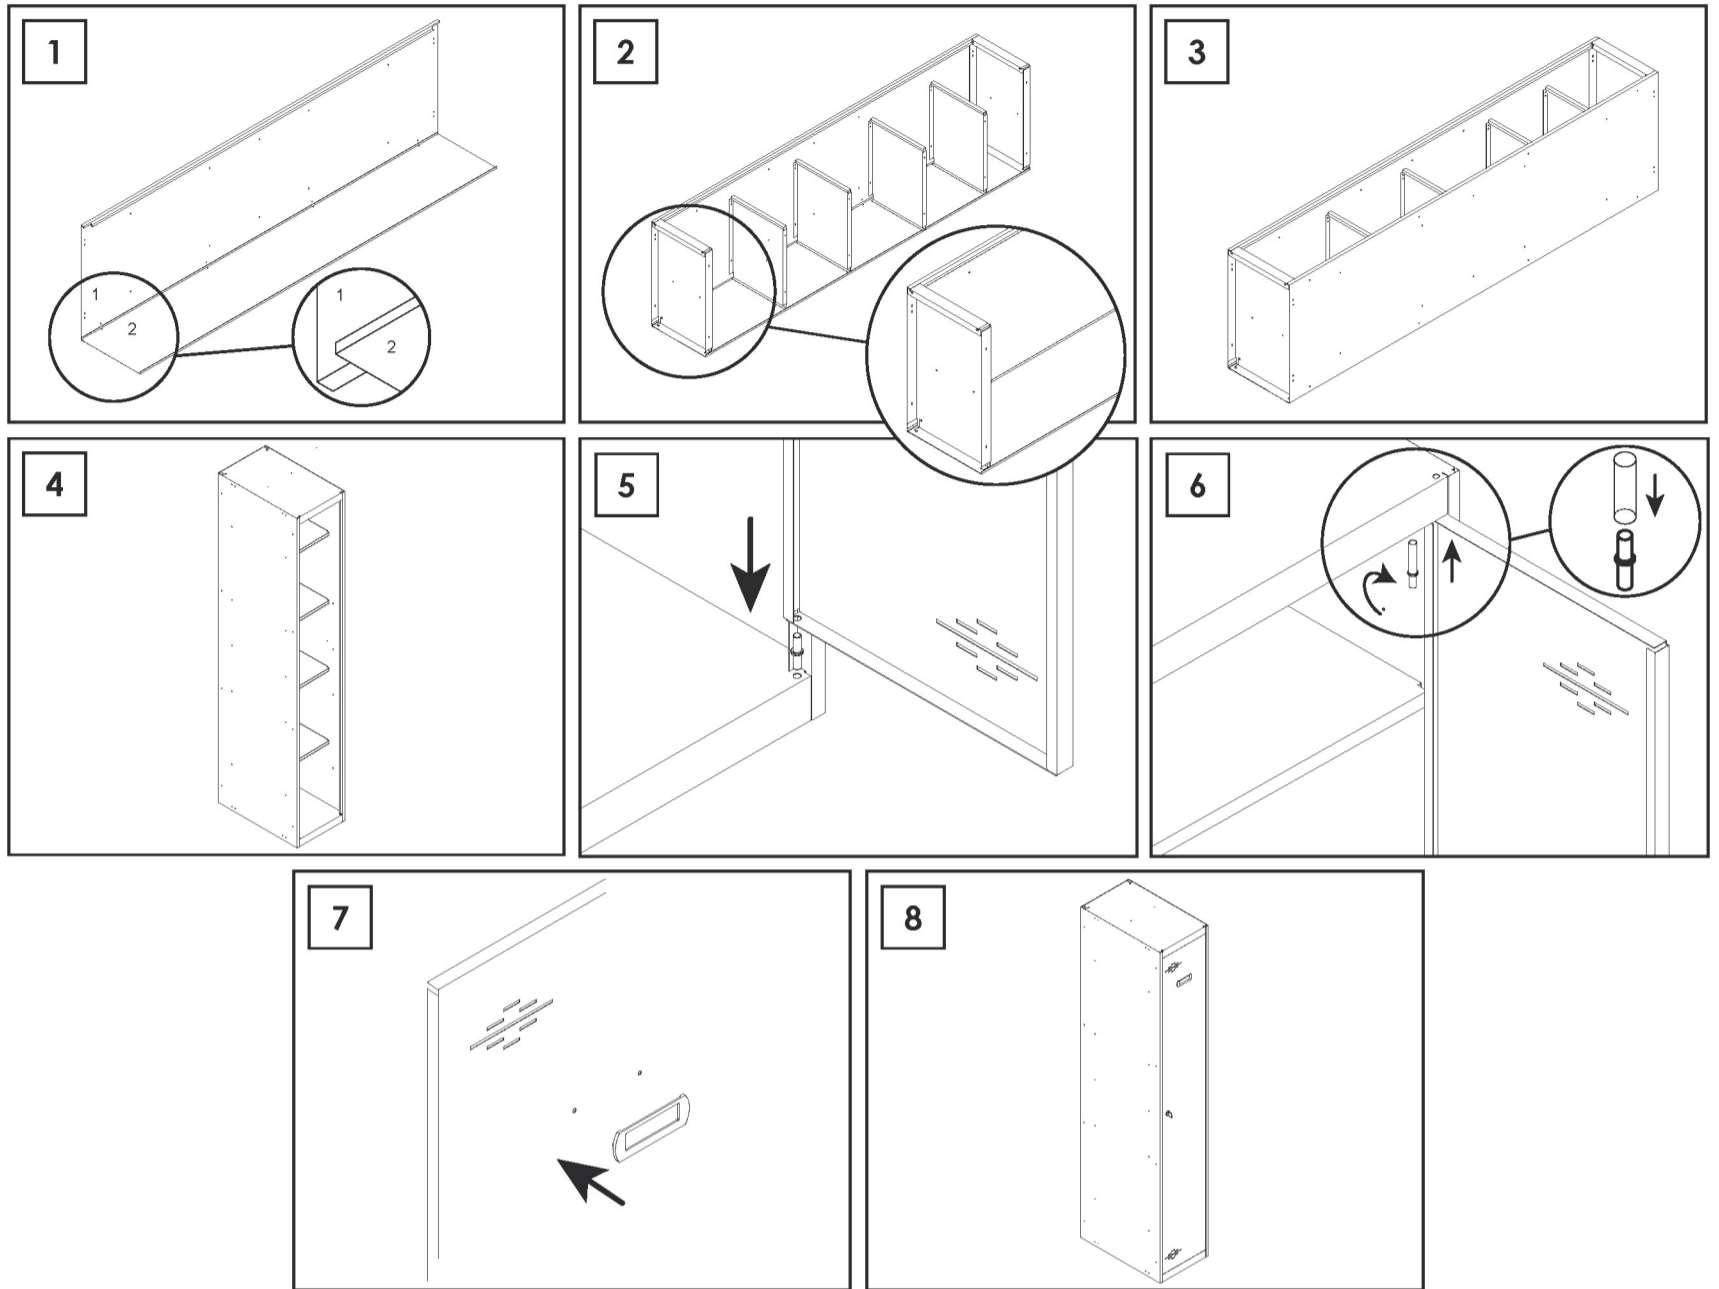

Accesorios no Incluidos • Accessories not included • Zubehör nicht enthalten • Accessoires non inclus

Cerraduras/Locks/Schlösser/Fermeture

Zócalo/Socle/Socket/Socle

Sobretechos inclinados/Sloping roofs
Schrägdächer/Plafond incliné

Estructura pies/Locker stand
Metall-Fuß-System/Structure avec pieds

www.simonrack.com • www.simonrack.com • www.simonrack.com • www.simonrack.com