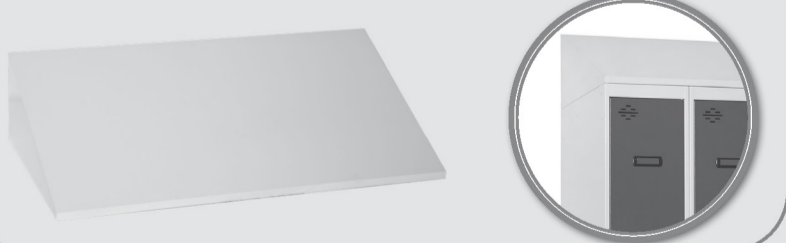

Sobretechos inclinados/Sloping roofs
Schrägdächer/Plafond incliné

Estructura pies/Locker stand
Metall-Fuß-System/Structure avec pieds