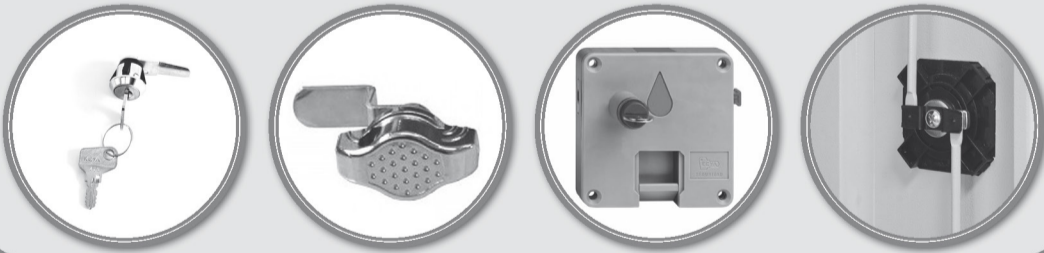

SIMONLOCKER

180 x 40 x 40 cm

70.9" x 15.8" x 15.8"

PROF. DISM. CABINET 1/4 400

5 Años Garantía
Years Guarantee
Jahre Garantie
Ans Garantie
SIMONRACK

180 cm (70.9")

40 cm (15.8")

40 cm (15.8")

DESMONTADO
UNASSEMBLED
UNMONTIERT
DÉMONTÉES

ESTANTERIAS SIMON S.L. B.50.556.463
PG. ALFAMEN C/ POLIGONO C, N°3
ALFAMEN (ZARAGOZA)

www.simonrack.com

Accesorios no Incluidos • Accessories not included • Zubehör nicht enthalten • Accessoires non inclus

Cerraduras/Locks/Schlösser/Fermeture

Zócalo/Socle/Socket/Socle

Sobretechos inclinados/Sloping roofs
Schrägdächer/Plafond incliné

Estructura pies/Locker stand
Metall-Fuß-System/Structure avec pieds

www.simonrack.com • www.simonrack.com • www.simonrack.com • www.simonrack.com