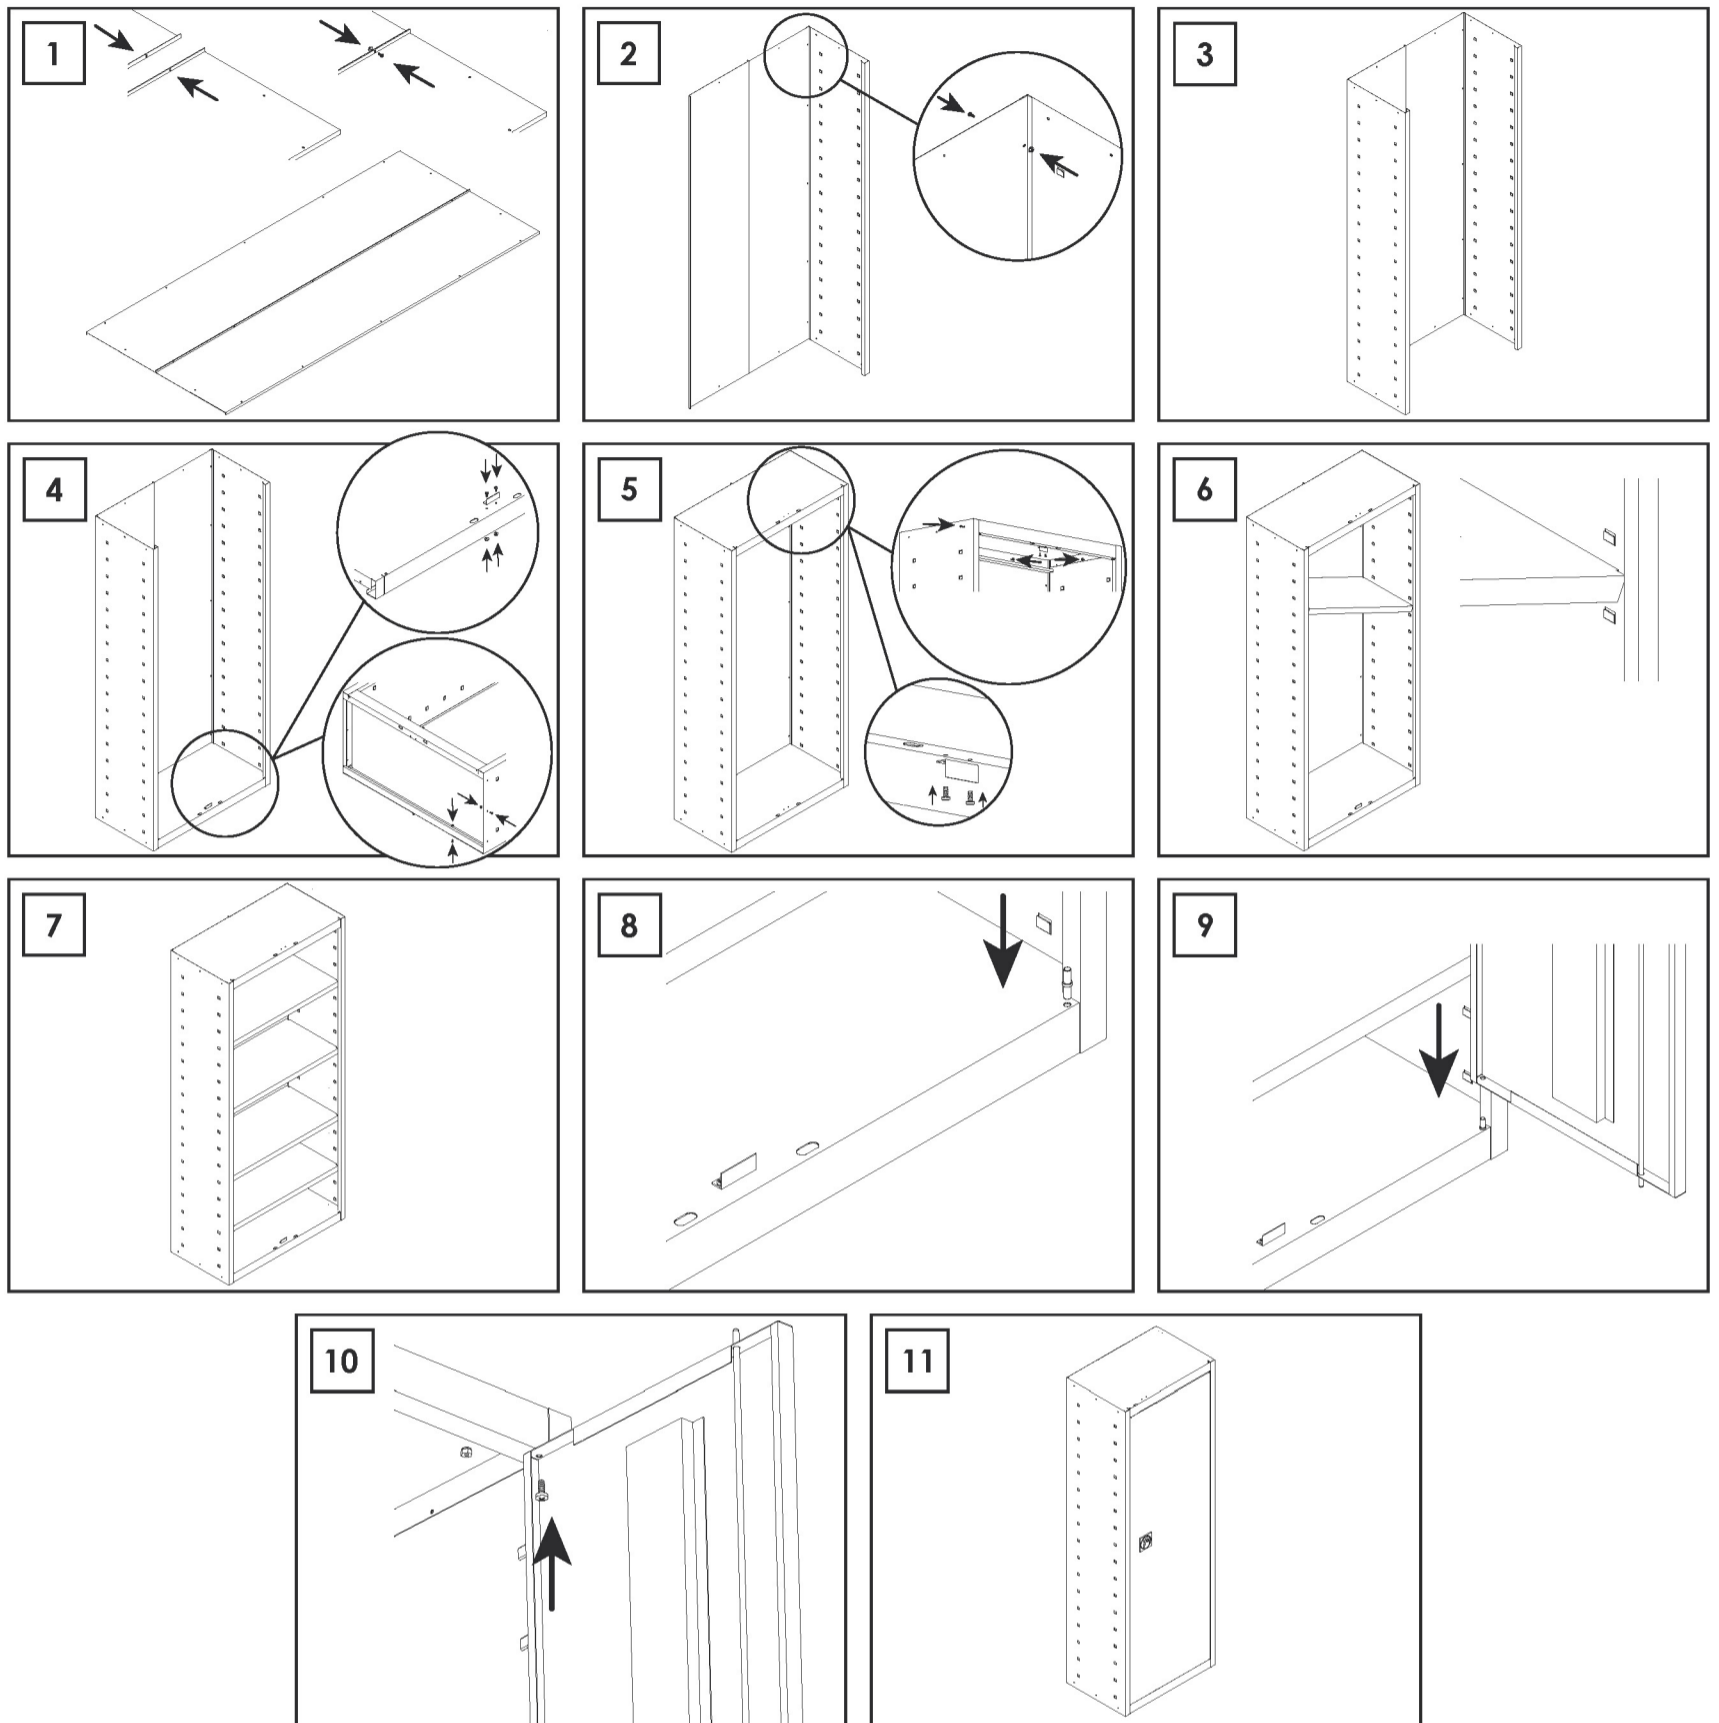

Accesorios no Incluidos • Accessories not included • Zubehör nicht enthalten • Accessoires non inclus

Cerraduras/Locks/Schlösser/Fermeture

Zócalo/Socle/Socket/Socle

Sobretechos inclinados/Sloping roofs
Schrägdächer/Plafond incliné

Estructura pies/Locker stand
Metall-Fuß-System/Structure avec pieds

www.simonrack.com • www.simonrack.com • www.simonrack.com • www.simonrack.com

SIMONCLICK

SIMONTALLER

SIMONWORK

SIMONHOME

SIMONGARDEN