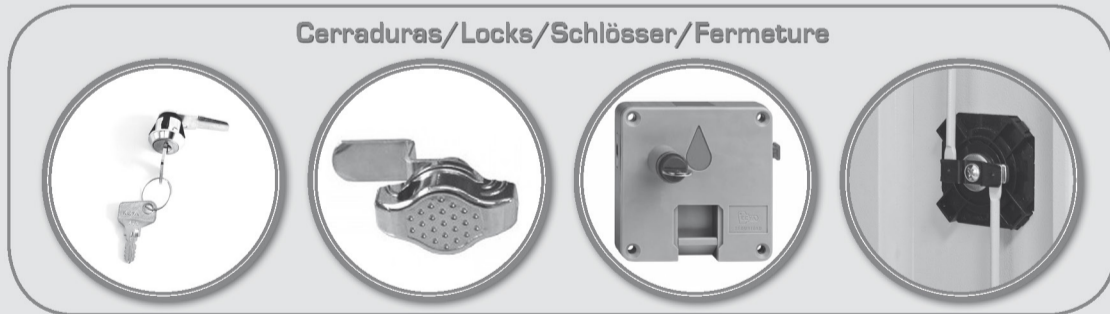

Cerraduras/Locks/Schlösser/Fermeture