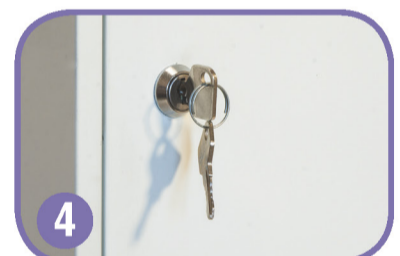

SIMONLOCKER

180 x 50 x 50 cm

70.9" x 19.7" x 19.7"

PROF. DISM. SINGLE-DIVIDER 1/1 500 ADDITIONAL

SINCE 1964 - MANUFACTURER

MÓDULO ADICIONAL
ADDITIONAL MODULE
ZUSÄTZLICHE MODULE
MODULE SUPPLÉMENTAIRE

MÓDULO INICIAL NO INCLUIDO,
ES NECESARIO PARA EL MONTAJE
INITIAL LOCKER MODULE NOT INCLUDED,
IT IS NECESSARY FOR ASSEMBLY
INITIAL SPINDE NICHT ENTHALTEN,
ES IST WESENTLICH FÜR DIE MONTAGE
MODULE INITIALE NON INCLUS,
IL EST NECESSAIRE POUR LE MONTAGE

INITIAL

ADDITIONAL

DESMONTADO
UNASSEMBLED
UNMONTIERT
DÉMONTÉES

5 Años Garantía
Years Guarantee
Jahre Garantie
Ans Garantie
SIMONRACK

ESTANTERIAS SIMON S.L. B.50.556.463
PG. ALFAMEN C/ POLIGONO C, N°3
ALFAMEN (ZARAGOZA)

www.simonrack.com