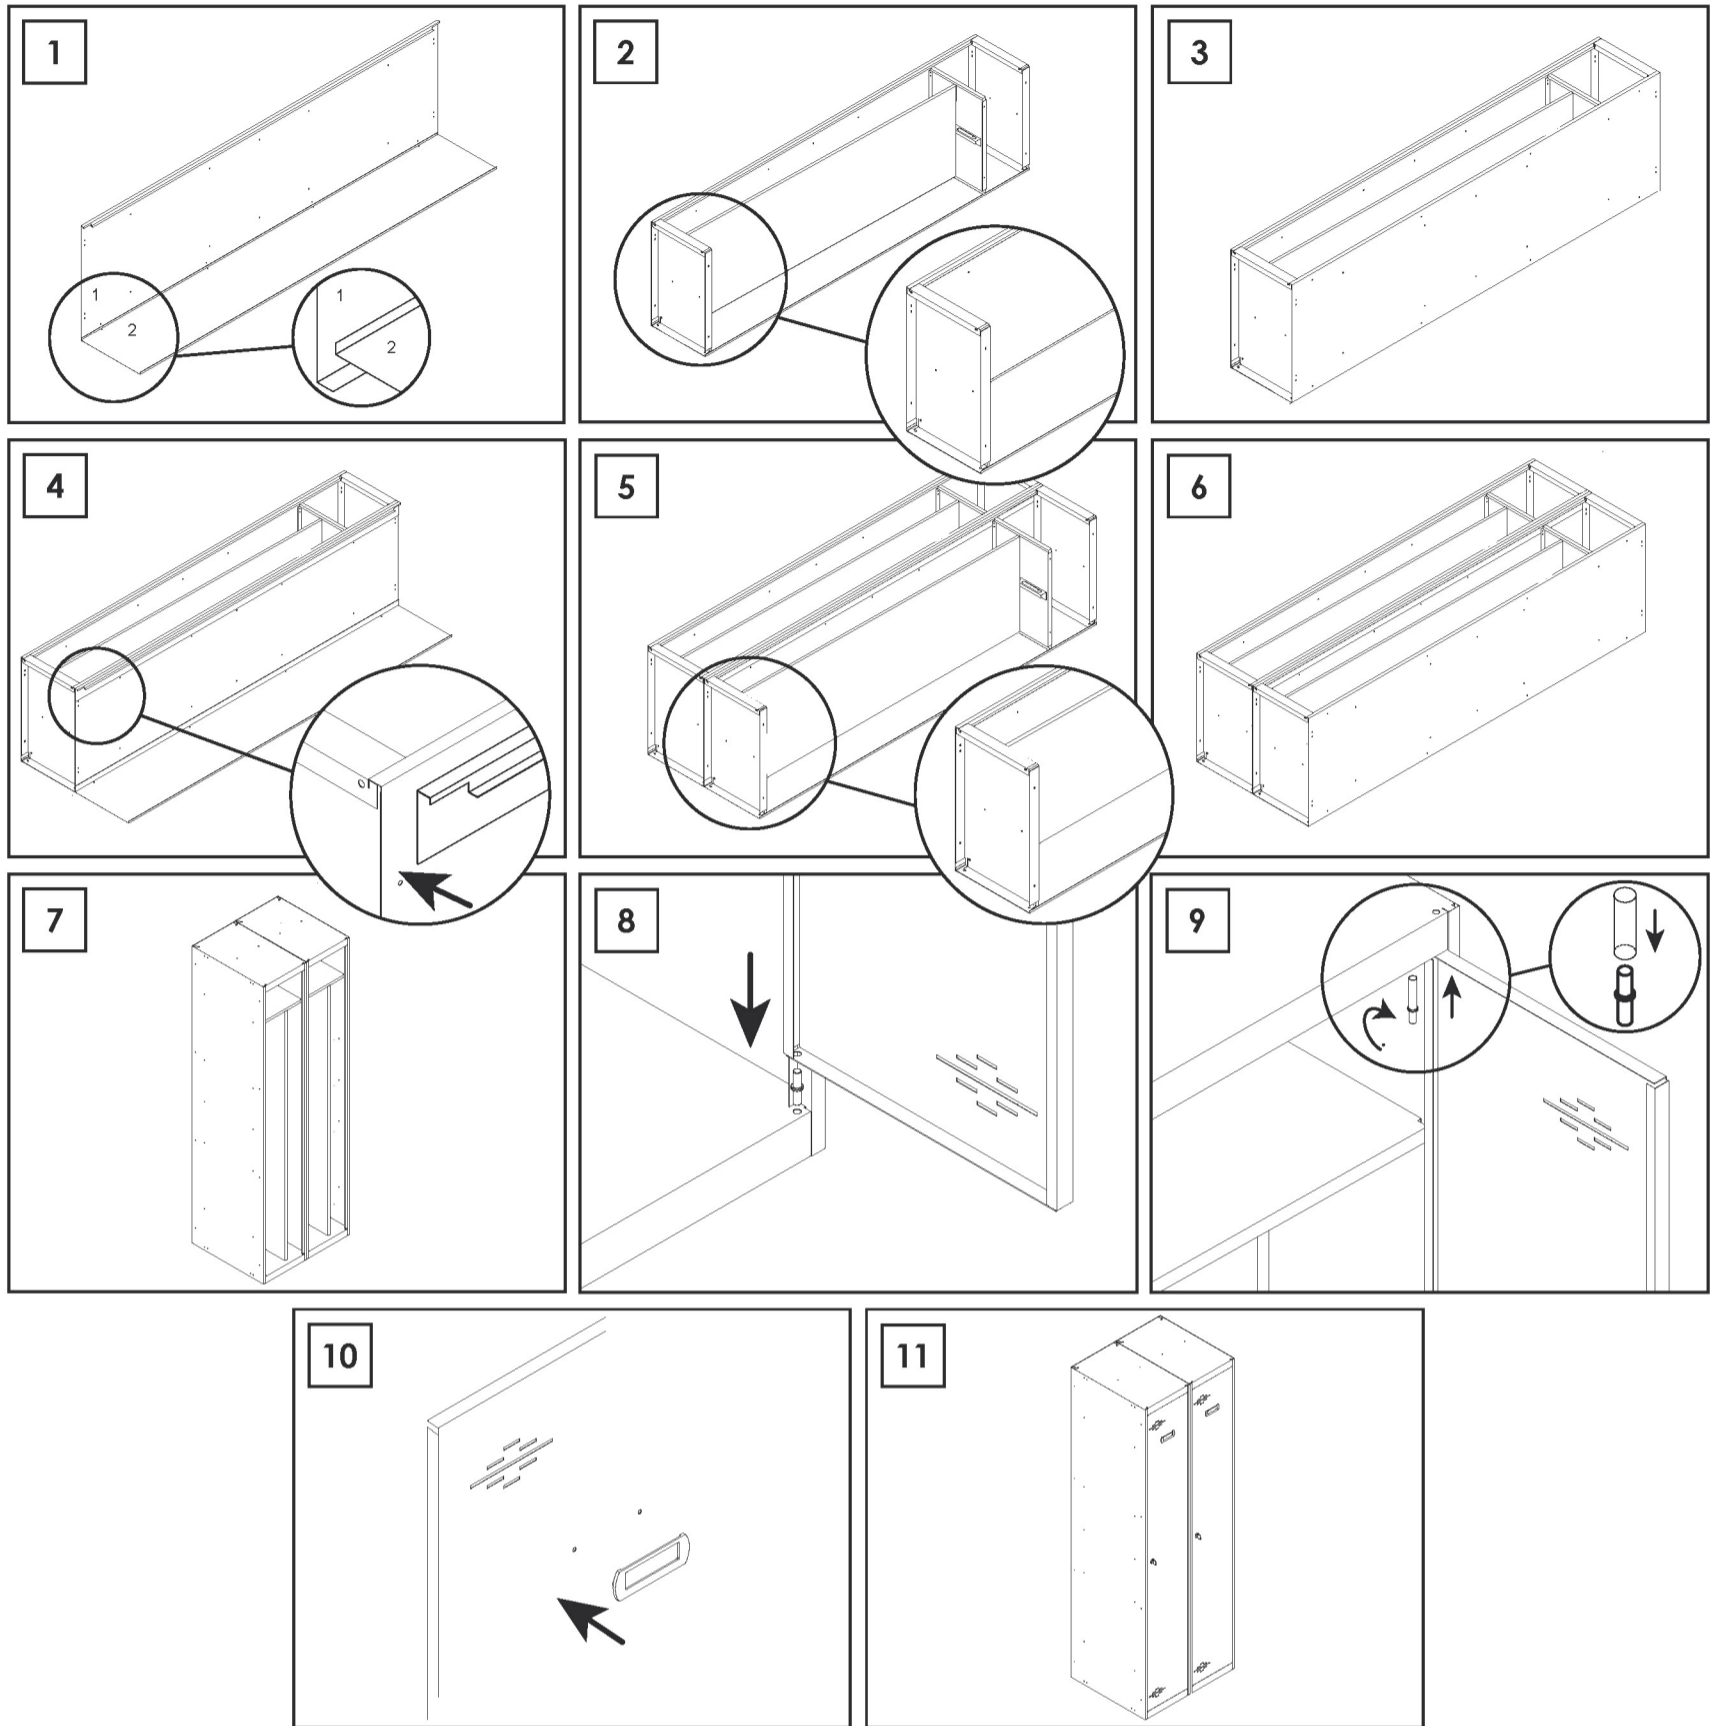

www.instructionsrack.com/simonlocker

Accesorios no Incluidos • Accessories not included • Zubehör nicht enthalten • Accessoires non inclus

Cerraduras/Locks/Schlösser/Fermeture

Zócalo/Socle/Socket/Socle

Sobretechos inclinados/Sloping roofs
Schrägdächer/Plafond incliné

Estructura pies/Locker stand
Metall-Fuß-System/Structure avec pieds

www.simonrack.com • www.simonrack.com • www.simonrack.com • www.simonrack.com