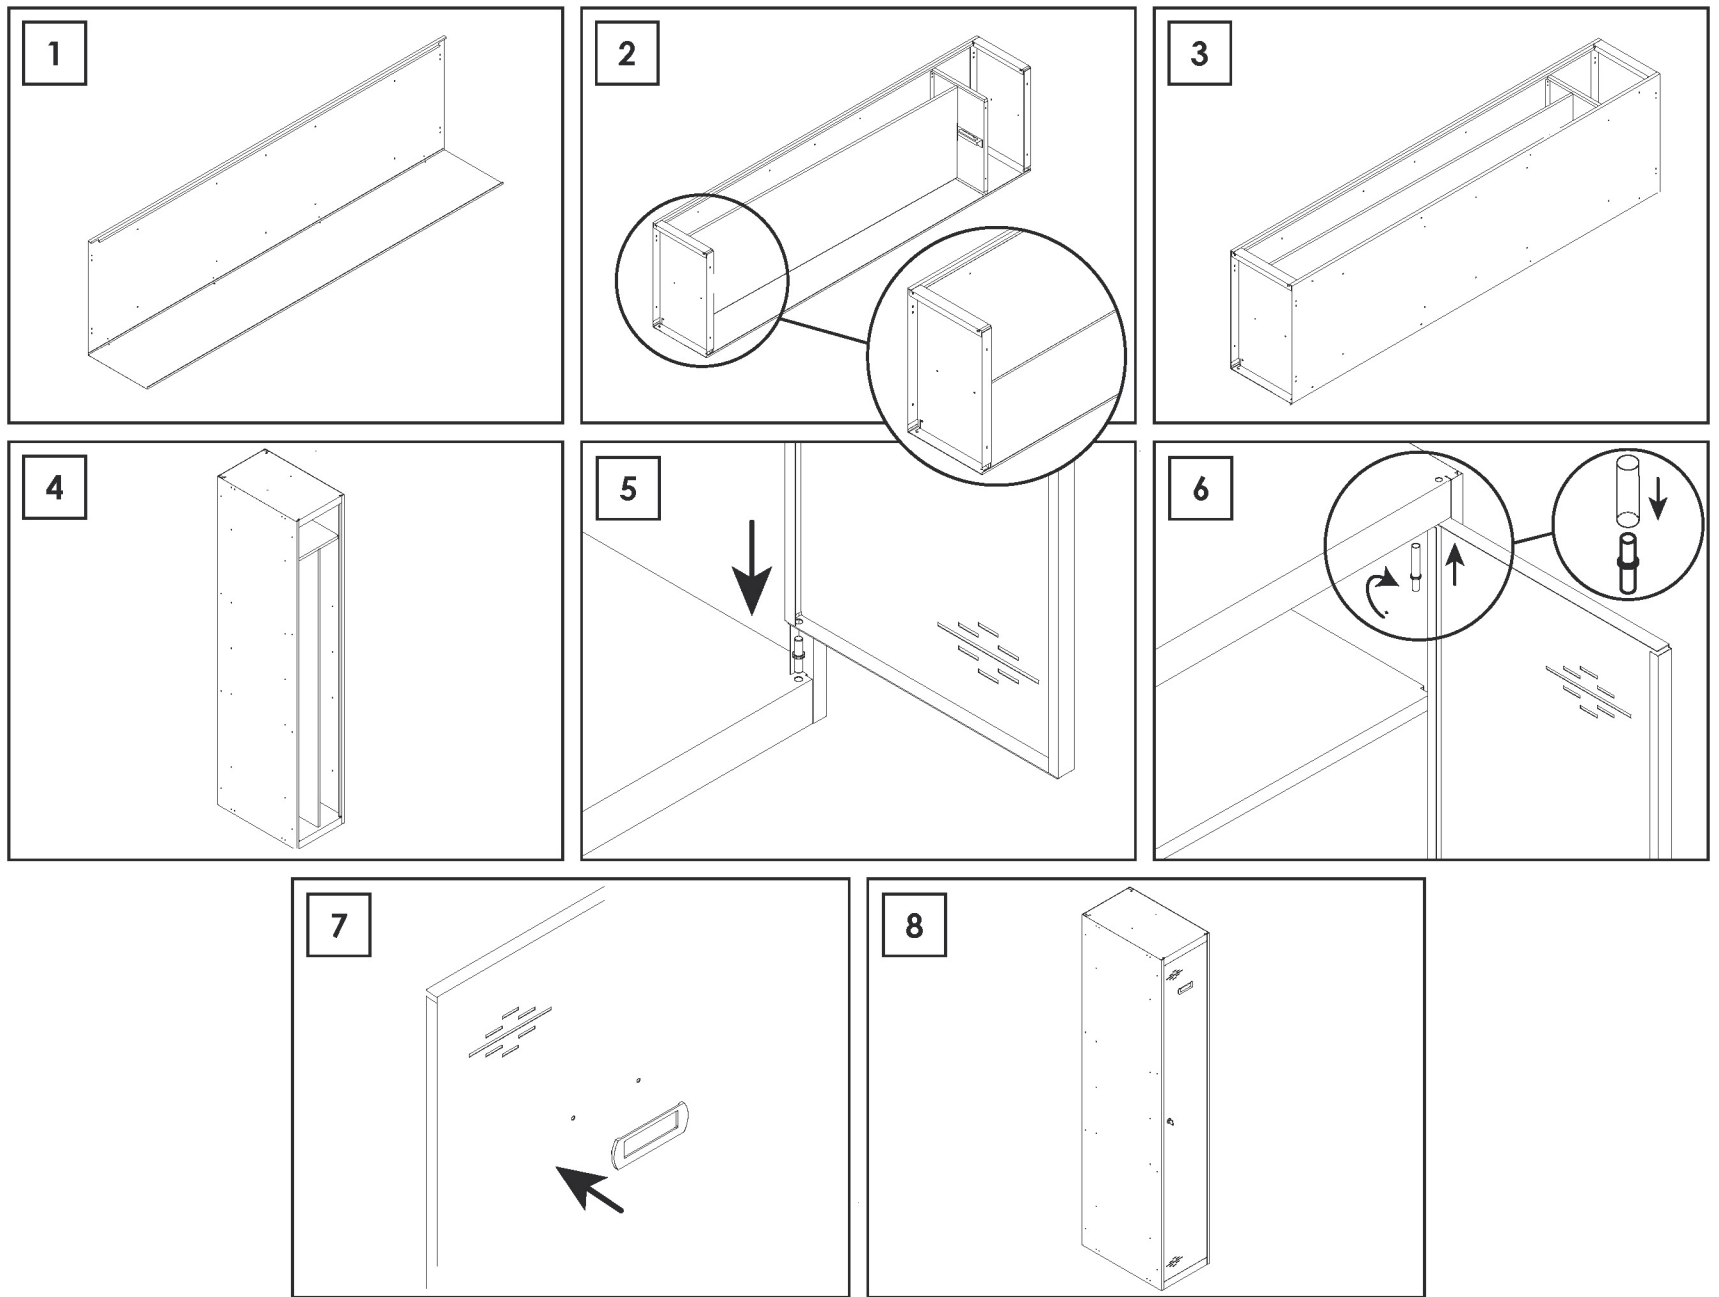

SIMONLOCKER

180 x 40 x 50 cm

70.9" x 15.8" x 19.7"

PROF. DISM. SINGLE-DIVIDER 1/1 400 INITIAL

SINCE 1964 - MANUFACTURER

MODULO INICIAL
INITIAL MODULE
ERSTE-MODUL
MODULE INITIALE

DESMTADO
UNASSEMBLED
UNMONTIERT
DEMONTÉES

180 cm (70.9")

50 cm (19.7")

40 cm (15.8")

5 Años Garantía
Years Guarantee
Jahre Garantie
Ans Garantie
SIMONRACK

ESTANTERIAS SIMON S.L. B.50.556.463
PG. ALFAMEN C/ POLIGONO C, N°3
ALFAMEN (ZARAGOZA)

www.simonrack.com