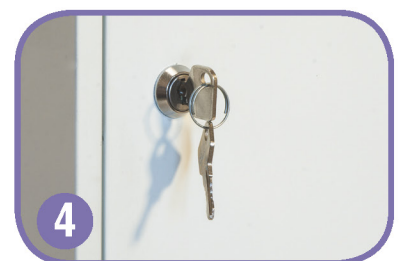

SIMONLOCKER

180 x 40 x 50 cm

70.9" x 15.8" x 19.7"

PROF. DISM. SINGLE-DIVIDER 1/1 400 INITIAL

SINCE 1964 - MANUFACTURER

MODULO INICIAL
INITIAL MODULE
ERSTE-MODUL
MODULE INITIALE

DESMTADO
UNASSEMBLED
UNMONTIERT
DEMONTÉES

180 cm (70.9")

50 cm (19.7")

40 cm (15.8")

5 Años Garantía
Years Guarantee
Jahre Garantie
Ans Garantie
SIMONRACK

ESTANTERIAS SIMON S.L. B.50.556.463
PG. ALFAMEN C/ POLIGONO C, N°3
ALFAMEN (ZARAGOZA)

www.simonrack.com