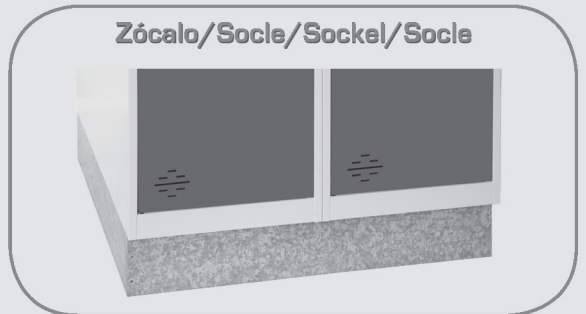

SIMONLOCKER

180 x 40 x 50 cm

70.9" x 15.8" x 19.7"

PROF. DISM. SINGLE-DIVIDER 1/1 400 INITIAL

SINCE 1964 - MANUFACTURER

MODULO INICIAL
INITIAL MODULE
ERSTE-MODUL
MODULE INITIALE

DESMTADO
UNASSEMBLED
UNMONTIERT
DEMONTÉES

180 cm (70.9")

50 cm (19.7")

40 cm (15.8")

5 Años Garantía
Years Guarantee
Jahre Garantie
Ans Garantie
SIMONRACK

ESTANTERIAS SIMON S.L. B.50.556.463
PG. ALFAMEN C/ POLIGONO C, N°3
ALFAMEN (ZARAGOZA)

www.simonrack.com

www.instructionsrack.com/simonlocker

Accesorios no Incluidos • Accessories not included • Zubehör nicht enthalten • Accessoires non inclus

Cerraduras/Locks/Schlösser/Fermeture

Zócalo/Socle/Socket/Socle

Sobretechos inclinados/Sloping roofs
Schrägdächer/Plafond incliné