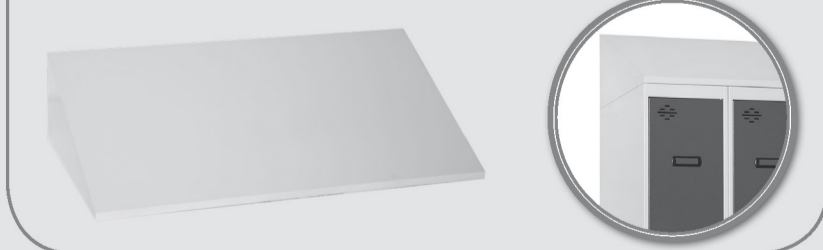

Sobretechos inclinados/Sloping roofs
Schrägdächer/Plafond incliné