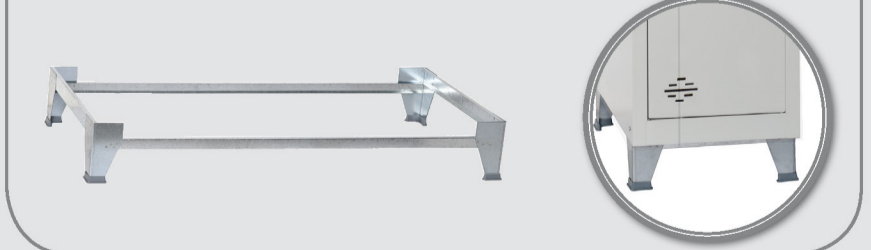

Cerraduras/Locks/Schlösser/Fermeture

Zócalo/Socle/Socket/Socle

Sobretechos inclinados/Sloping roofs
Schrägdächer/Plafond incliné

Estructura pies/Locker stand
Metall-Fuß-System/Structure avec pieds

www.simonrack.com • www.simonrack.com • www.simonrack.com • www.simonrack.com

<p>SIMONCLICK</p> <p>400 kg 900 lb</p>	<p>SIMONTALLER</p> <p>700 kg 1550 lb</p>	<p>SIMONWORK</p> <p>800 kg 1800 lb</p>	<p>SIMONHOME</p> <p>150 kg 350 lb</p>	<p>SIMONGARDEN</p> <p>600 kg 1350 lb</p>
---------------------------------------------------	-----------------------------------------------------	---------------------------------------------------	--------------------------------------------------	-----------------------------------------------------