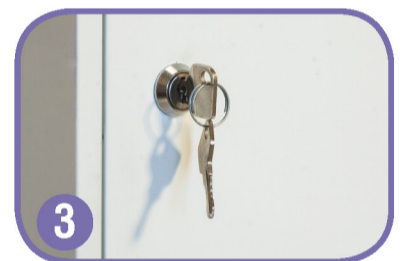

SIMONLOCKER

180 x 40 x 50 cm

70.9" x 15.8" x 19.7"

PROF. DISM. 4 DOORS 1/4 400 INITIAL

SINCE **1964** - MANUFACTURER

MODULO INICIAL
INITIAL MODULE
ERSTE-MODUL
MODULE INITIALE

180 cm (70.9")

50 cm (19.7")

40 cm (15.8")

DESAMONTADO
UNASSEMBLED
UNMONTIERT
DEMONTÉES

5 Años Garantía
Years Guarantee
Jahre Garantie
Ans Garantie
SIMONRACK

ESTANTERIAS SIMON S.L. B.50.556.463
PG. ALFAMEN C/ POLIGONO C, N°3
ALFAMEN (ZARAGOZA)

www.simonrack.com