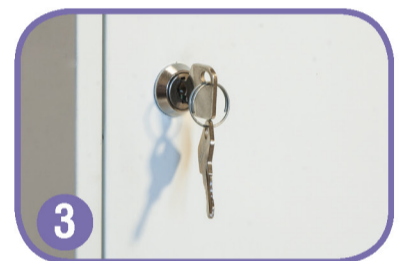

SIMONLOCKER

180 x 30 x 50 cm

70.9" x 11.8" x 19.7"

PROF. DISM. 4 DOORS 1/4 300 INITIAL

SINCE **1964** - MANUFACTURER

MODULO INICIAL
INITIAL MODULE
ERSTE-MODUL
MODULE INITIALE

180 cm (70.9")

50 cm (19.7")

30 cm (11.8")

DESMTADO
UNASSEMBLED
UNMONTIERT
DEMONTÉES

5 Años Garantía
Years Guarantee
Jahre Garantie
Ans Garantie
SIMONRACK

ESTANTERIAS SIMON S.L. B.50.556.463
PG. ALFAMEN C/ POLIGONO C, N°3
ALFAMEN (ZARAGOZA)

www.simonrack.com