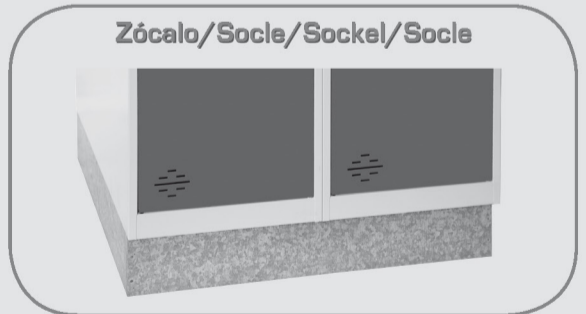

www.simonrack.com

SIMONLOCKER

PROF. DISM. 4 DOORS 1/4 300 INITIAL

www.instructionsrack.com/simonlocker

Accesorios no Incluidos • Accessories not included • Zubehör nicht enthalten • Accessoires non inclus

Cerraduras/Locks/Schlösser/Fermeture

Zócalo/Socle/Socket/Socle

Sobretechos inclinados/Sloping roofs
Schrägdächer/Plafond incliné

Estructura pies/Locker stand
Metall-Fuß-System/Structure avec pieds

www.simonrack.com • www.simonrack.com • www.simonrack.com • www.simonrack.com