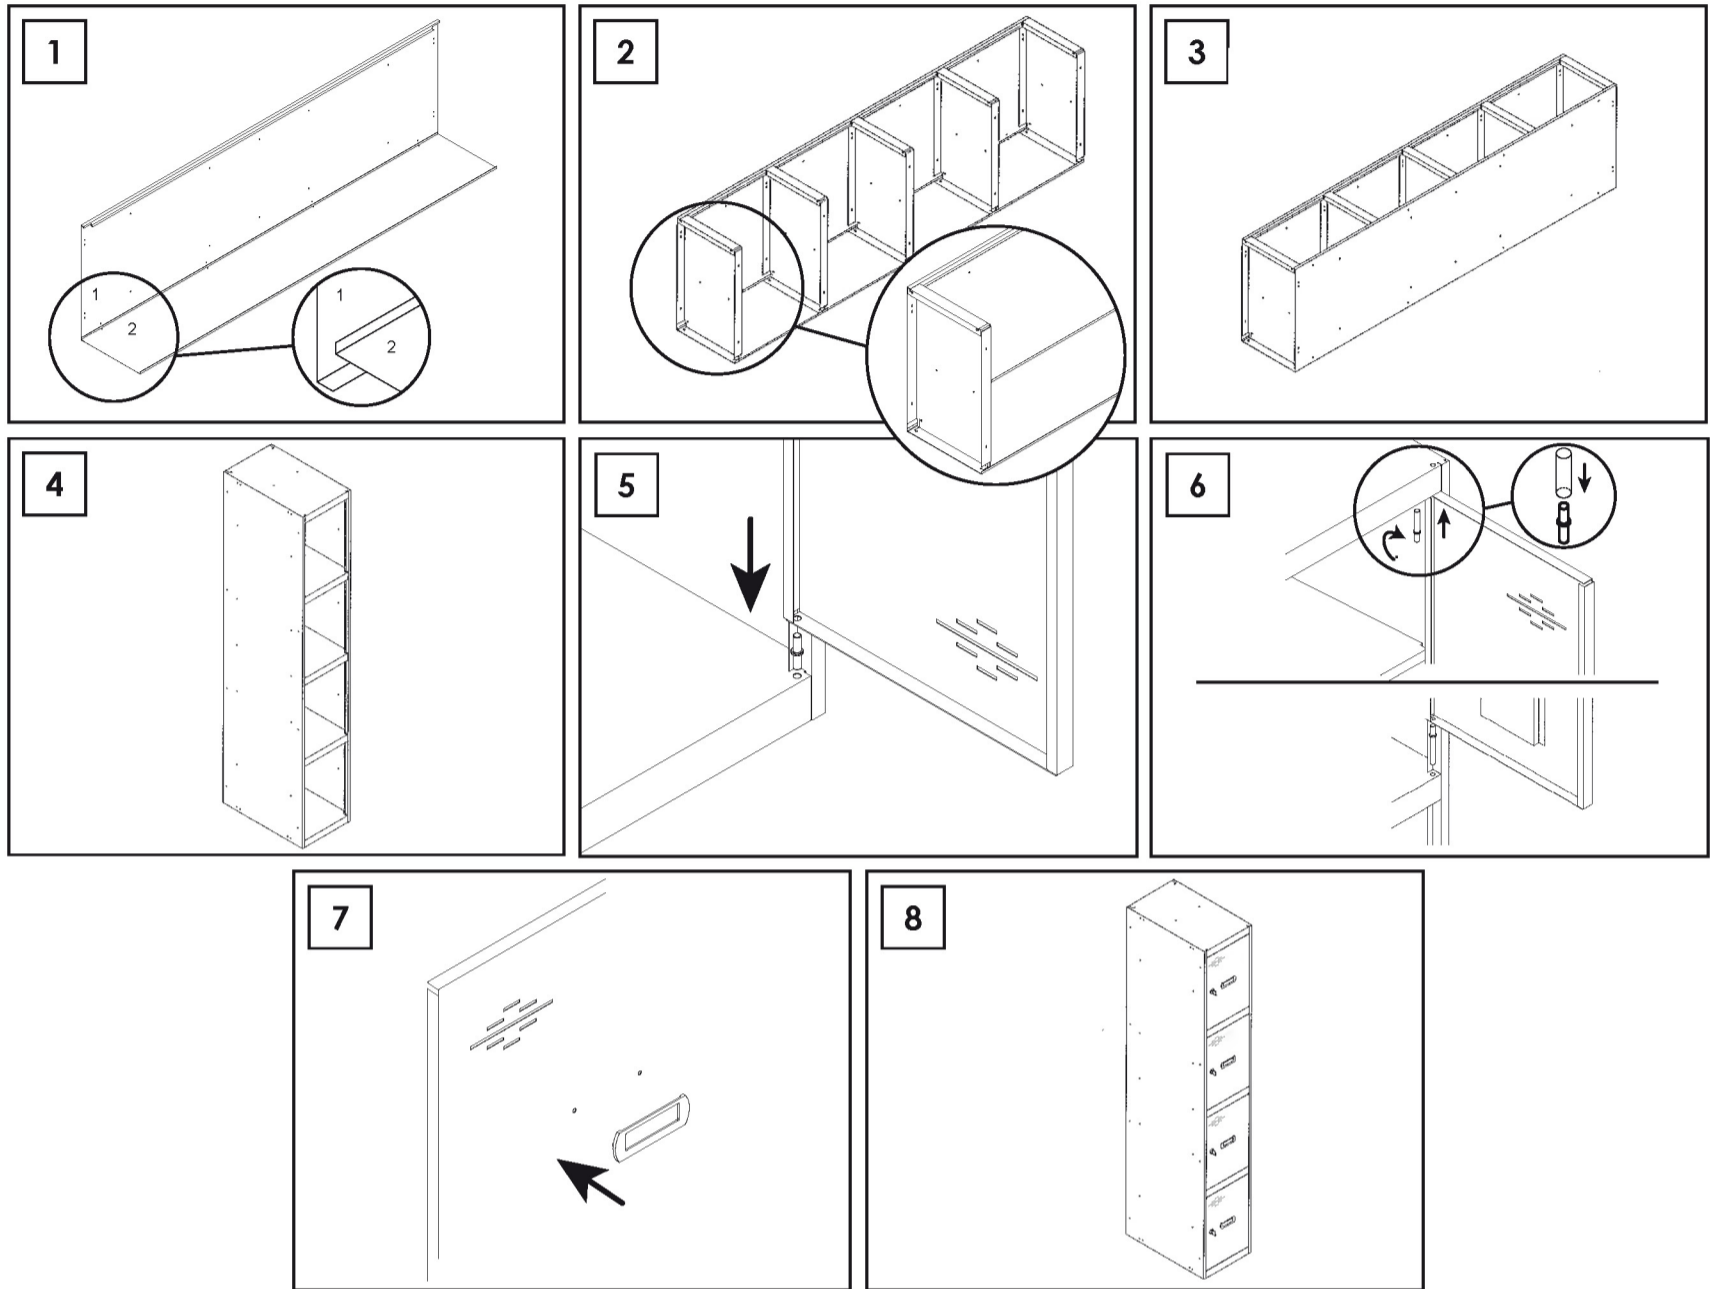

SIMONLOCKER

PROF. DISM. 4 DOORS 1/4 300 INITIAL

www.instructionsrack.com/simonlocker

Accesorios no Incluidos • Accessories not included • Zubehör nicht enthalten • Accessoires non inclus