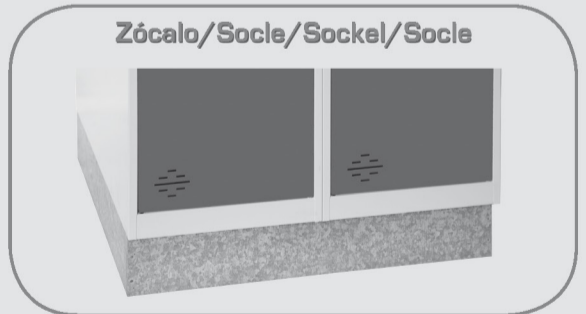

SIMONLOCKER

PROF. DISM. TANDEM 1/2 300 INITIAL

www.instructionsrack.com/simonlocker

Accesorios no Incluidos • Accessories not included • Zubehör nicht enthalten • Accessoires non inclus

Cerraduras/Locks/Schlösser/Fermeture

Zócalo/Socle/Socket/Socle

Sobretechos inclinados/Sloping roofs
Schrägdächer/Plafond incliné

Estructura pies/Locker stand
Metall-Fuß-System/Structure avec pieds

www.simonrack.com • www.simonrack.com • www.simonrack.com • www.simonrack.com