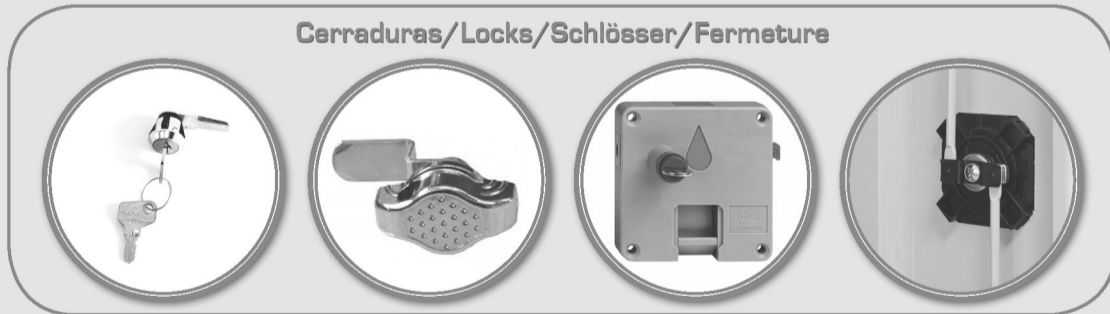

SIMONLOCKER

180 x 40 x 50 cm

70.9" x 15.8" x 19.7"

PROF. DISM. SINGLE 1/1 400 ADDITIONAL

SINCE 1964 - MANUFACTURER

MÓDULO ADICIONAL
ADDITIONAL MODULE
ZUSÄTZLICHE MODULE
MODULE SUPPLÉMENTAIRE

MÓDULO INICIAL NO INCLUIDO,
 ES NECESARIO PARA EL MONTAJE
 INITIAL LOCKER MODULE NOT INCLUDED,
 IT IS NECESSARY FOR ASSEMBLY
 INITIAL SPINDE NICHT ENTHALTEN,
 ES IST WESENTLICH FÜR DIE MONTAGE
 MODULE INITIALE NON INCLUS,
 IL EST NECESSAIRE POUR LE MONTAGE

DESMONTADO
UNASSEMBLED
UNMONTIERT
DÉMONTÉES

180 cm (70.9")

50 cm (19.7")

40 cm (15.8")

5 Años Garantía
 Years Guarantee
 Jahre Garantie
 Ans Garantie
SIMONRACK

ESTANTERIAS SIMON S.L. B.50.556.463
 PG. ALFAMEN C/ POLIGONO C, Nº3
 ALFAMEN (ZARAGOZA)

www.simonrack.com

www.instructionsrack.com/simonlocker

Accesorios no Incluidos • Accessories not included • Zubehör nicht enthalten • Accessoires non inclus

Cerraduras/Locks/Schlösser/Fermeture

Zócalo/Socle/Socket/Socle