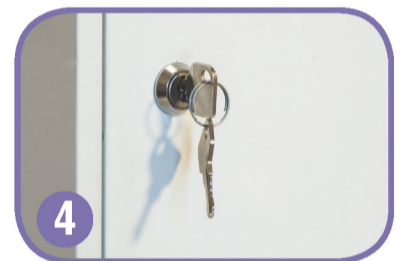

SIMONLOCKER

180 x 40 x 50 cm

70.9" x 15.8" x 19.7"

PROF. DISM. SINGLE 1/1 400 ADDITIONAL

SINCE 1964 - MANUFACTURER

MÓDULO ADICIONAL
ADDITIONAL MODULE
ZUSÄTZLICHE MODULE
MODULE SUPPLÉMENTAIRE

MÓDULO INICIAL NO INCLUIDO,
 ES NECESARIO PARA EL MONTAJE
 INITIAL LOCKER MODULE NOT INCLUDED,
 IT IS NECESSARY FOR ASSEMBLY
 INITIAL SPINDE NICHT ENTHALTEN,
 ES IST WESENTLICH FÜR DIE MONTAGE
 MODULE INITIALE NON INCLUS,
 IL EST NECESSAIRE POUR LE MONTAGE

DESMONTADO
UNASSEMBLED
UNMONTIERT
DÉMONTÉES

180 cm (70.9")

50 cm (19.7")

40 cm (15.8")

5 Años Garantía
 Years Guarantee
 Jahre Garantie
 Ans Garantie
SIMONRACK

ESTANTERIAS SIMON S.L. B.50.556.463
 PG. ALFAMEN C/ POLIGONO C, Nº3
 ALFAMEN (ZARAGOZA)