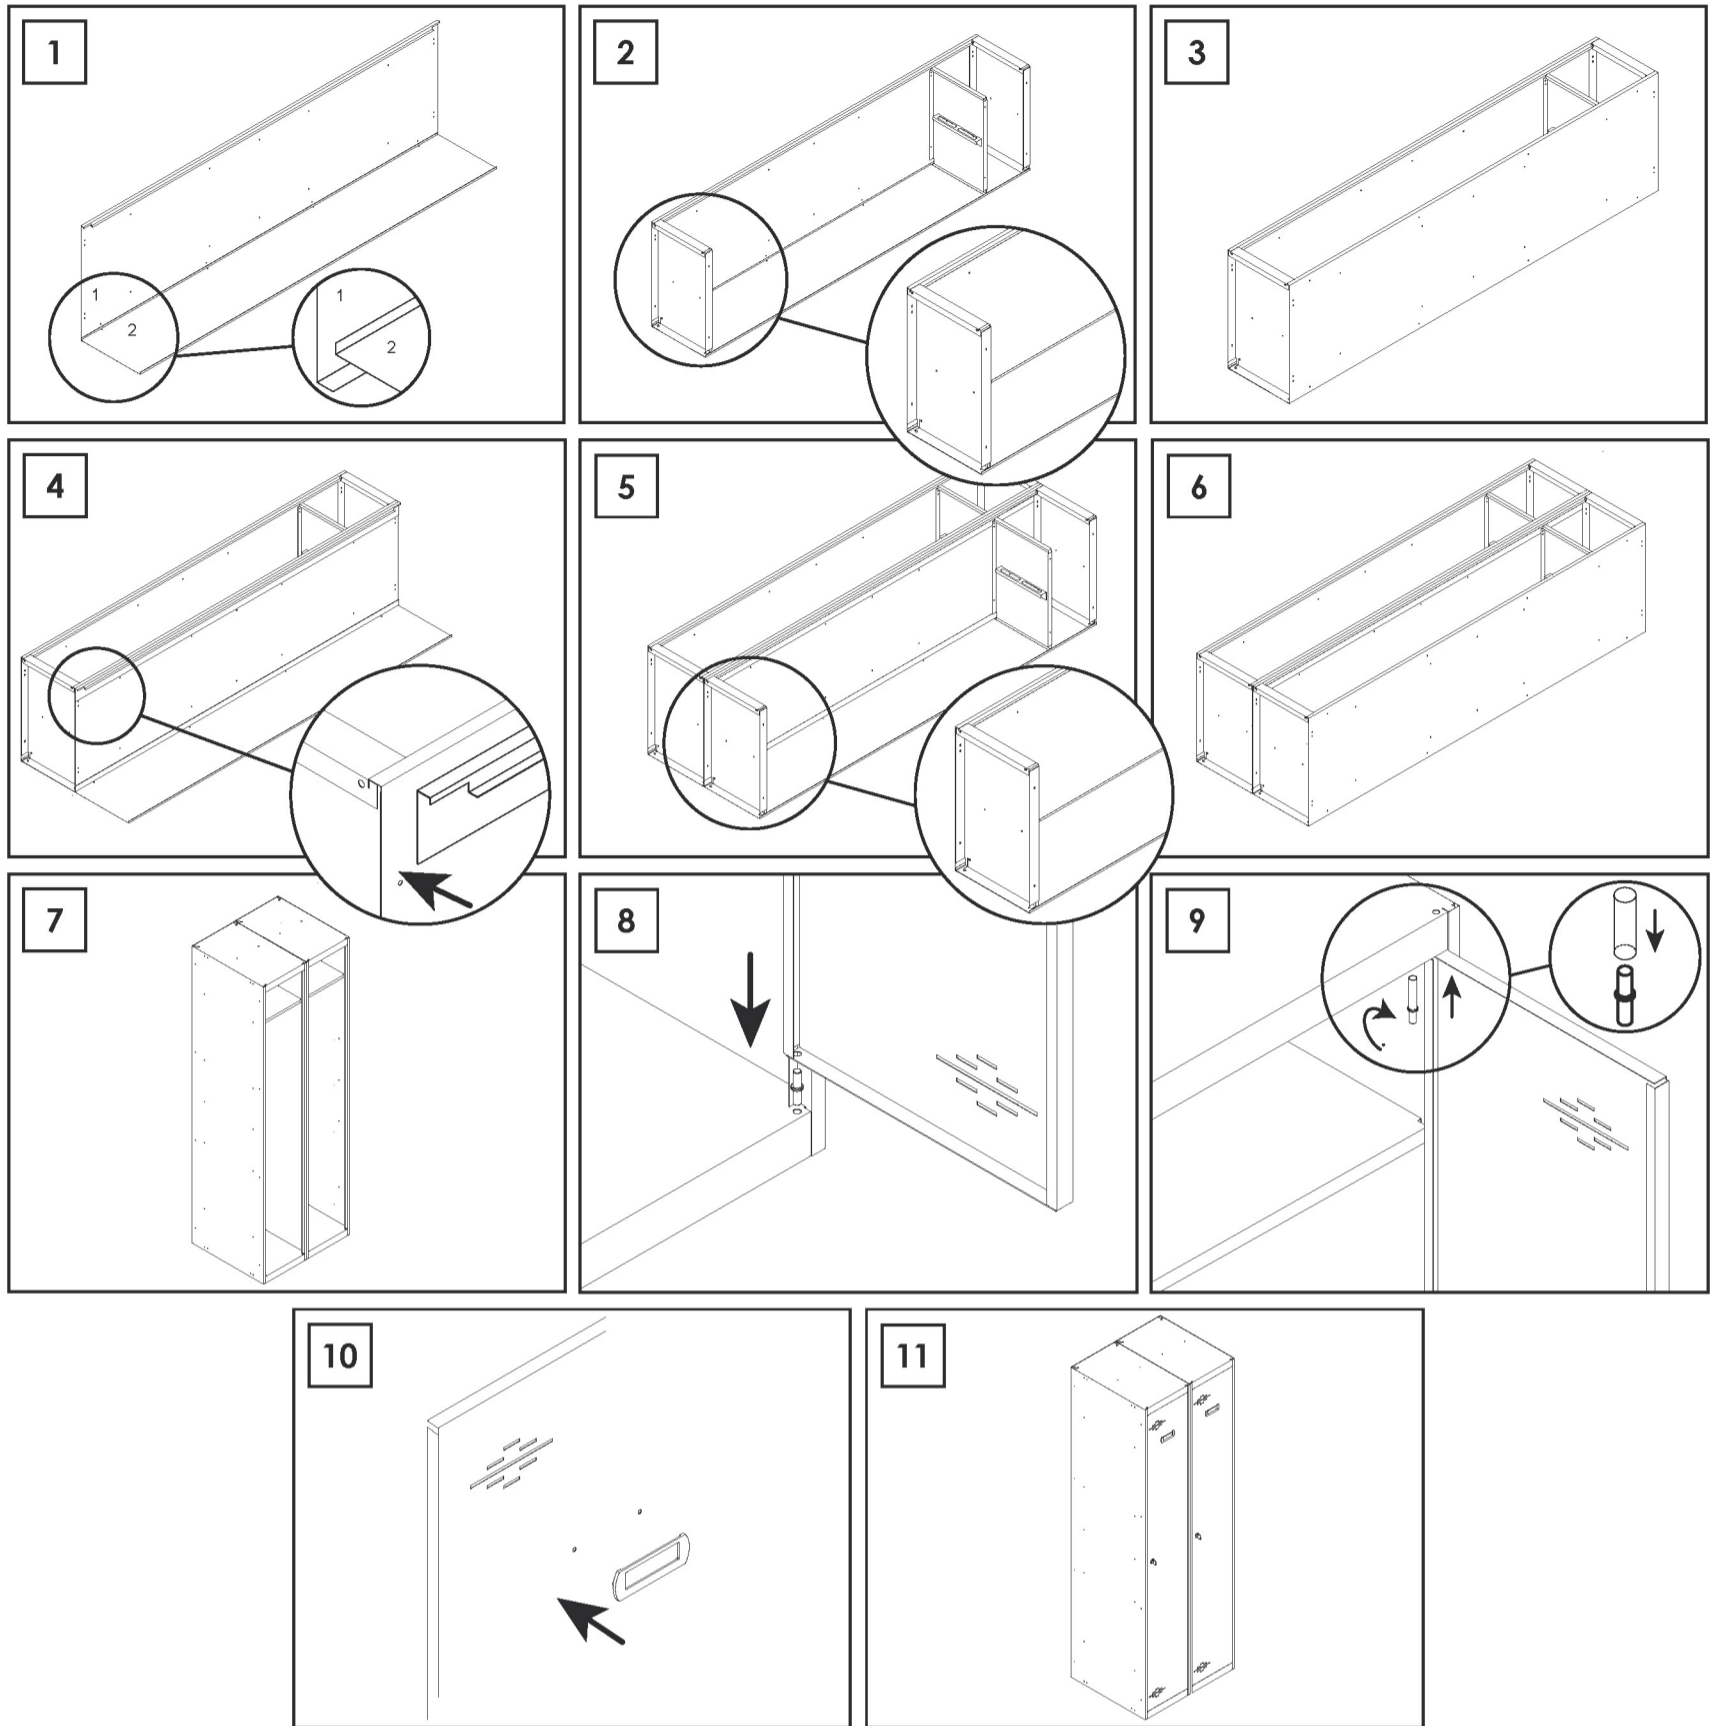

www.instructionsrack.com/simonlocker

Accesorios no Incluidos • Accessories not included • Zubehör nicht enthalten • Accessoires non inclus