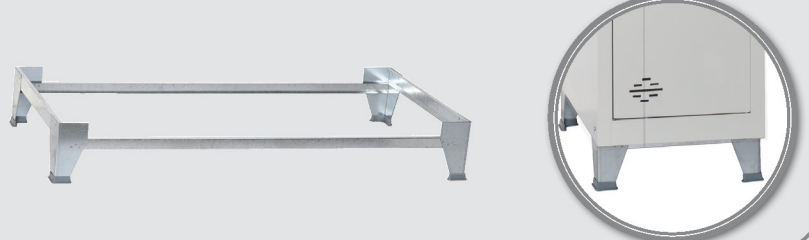

Estructura pies/Locker stand
Metall-Fuß-System/Structure avec pieds