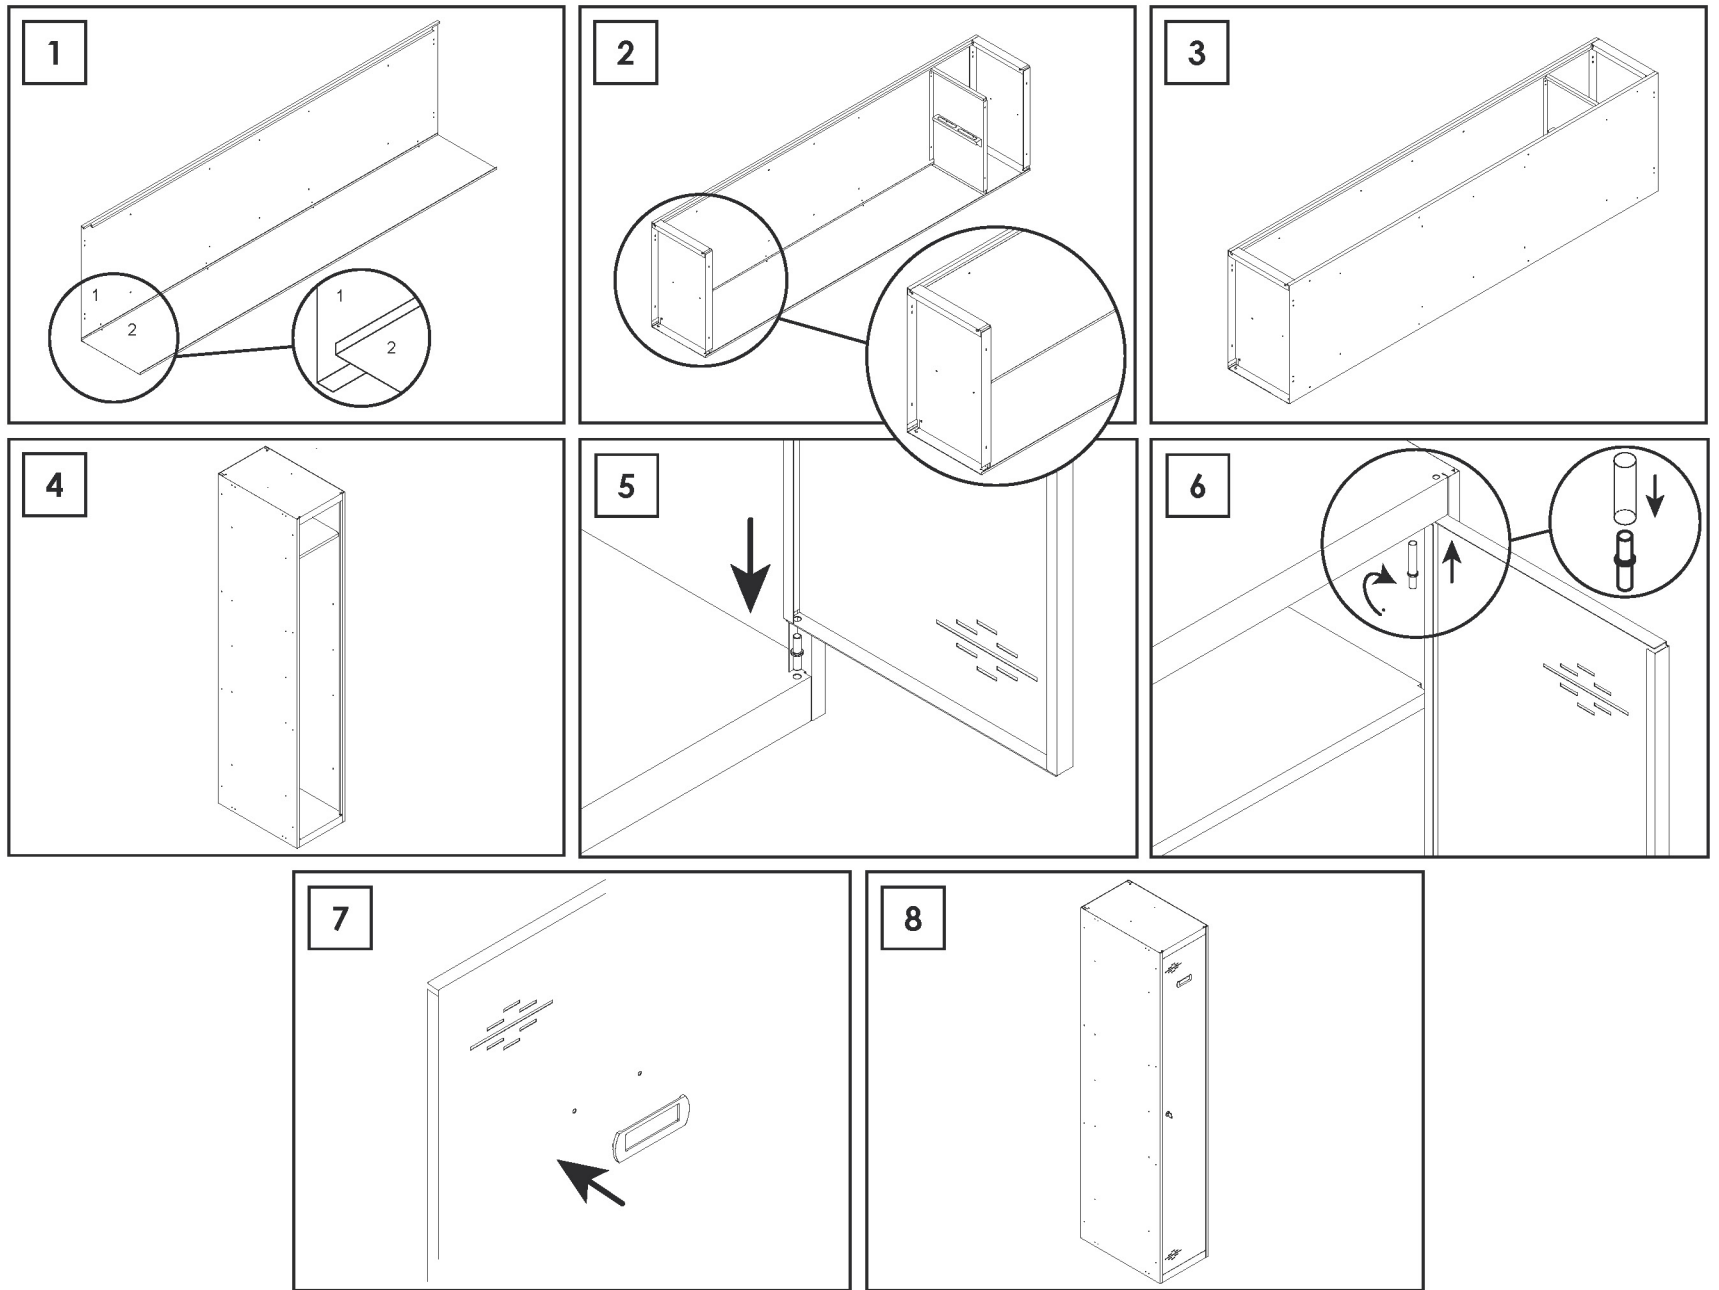

www.instructionsrack.com/simonlocker

Accesorios no Incluidos • Accessories not included • Zubehör nicht enthalten • Accessoires non inclus

Cerraduras/Locks/Schlösser/Fermeture

Zócalo/Socle/Socket/Socle

Sobretechos inclinados/Sloping roofs
Schrägdächer/Plafond incliné

Estructura pies/Locker stand
Metall-Fuß-System/Structure avec pieds

www.simonrack.com • www.simonrack.com • www.simonrack.com • www.simonrack.com

SIMONCLICK

SIMONTALLER

SIMONWORK

SIMONHOME

SIMONGARDEN