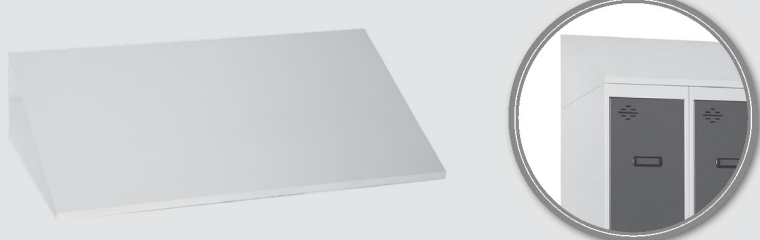

Sobretechos inclinados/Sloping roofs
Schrägdächer/Plafond incliné