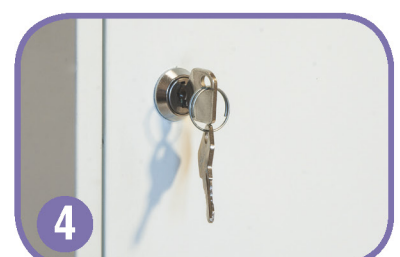

180 cm (70.9")

50 cm (19.7")

40 cm (15.8")

DESMTADO
UNASSEMBLED
UNMONTIERT
DEMONTÉES