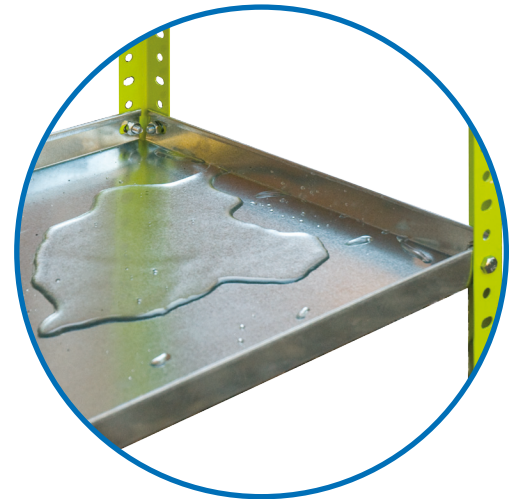

Simonclick Garden

180x90x30cm.

180x90x40cm.

180x90x50cm.

info@simonrack.com
www.simonrack.com
Polígono de Alfamén
C/ Polígono C, nº 3
50.461 Alfamén (Zaragoza) SPAIN
Telf. (+34) 976 628 537
Fax (+34) 976 628 542