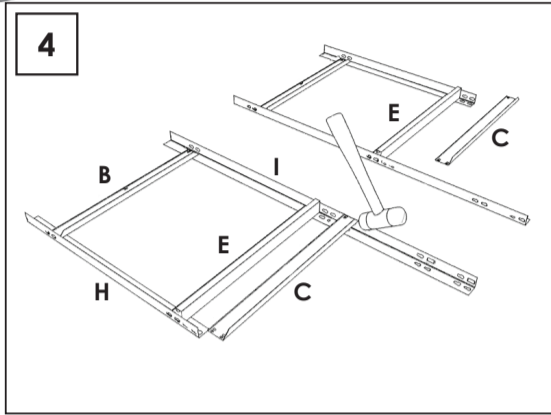

On-line instructions: www.instructionsrack.com/bt2box

SIMONCLASSIC

SIMONCLICK

SIMONOFFICE

SIMONTALLER

BANCOS DE TRABAJO

SIMONHOME

TAQUILLAS

SIMONTITÁN

SIMONINOX

SIMONPALET

SIMONLEVER

ALTILLOS Y PASILLOS ELEVADOS