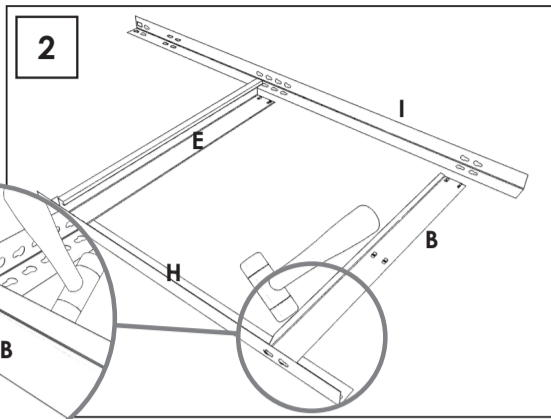

On-line instructions: www.instructionsrack.com/bt2box

SIMONCLASSIC

SIMONCLICK

SIMONOFFICE

SIMONTALLER

BANCOS DE TRABAJO

SIMONHOME

TAQUILLAS

SIMONTITÁN

SIMONINOX

SIMONPALET

SIMONLEVER

ALTILLOS Y PASILLOS ELEVADOS