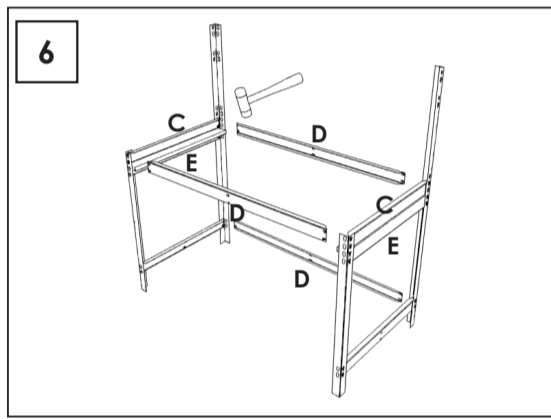

On-line instructions: www.instructionsrack.com/bt2box

SIMONCLASSIC

SIMONCLICK

SIMONOFFICE

SIMONTALLER

BANCOS DE TRABAJO

SIMONHOME

TAQUILLAS

SIMONTITÁN

SIMONINOX

SIMONPALET

SIMONLEVER

ALTILLOS Y PASILLOS ELEVADOS