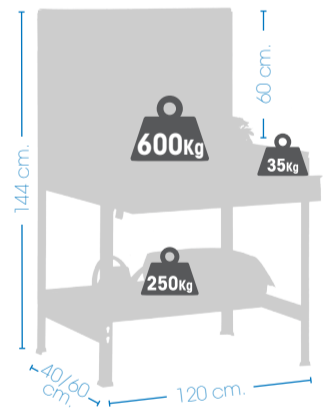

BT-2 Box Garden 1200

144x120x40cm.

144x120x60cm.

info@simonrack.com
www.simonrack.com
Polígono de Alfamén
C/ Polígono C, nº 3
50.461 Alfamén (Zaragoza) SPAIN
Telf. (+34) 976 628 537
Fax (+34) 976 628 542