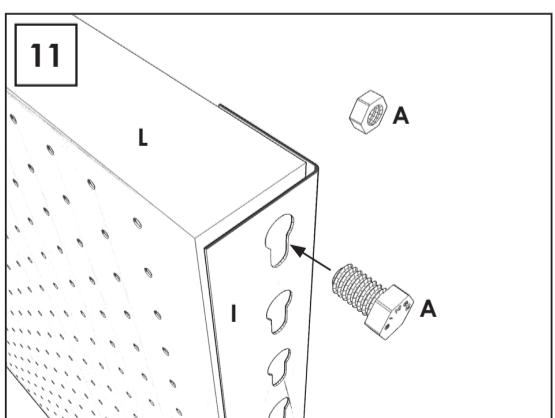

On-line instructions: www.instructionsrack.com/bt2box

SIMONCLASSIC

SIMONCLICK

SIMONOFFICE

SIMONTALLER

BANCOS DE TRABAJO

SIMONHOME

TAQUILLAS

SIMONTITÁN

SIMONINOX

SIMONPALET

SIMONLEVER

ALTILLOS Y PASILLOS ELEVADOS