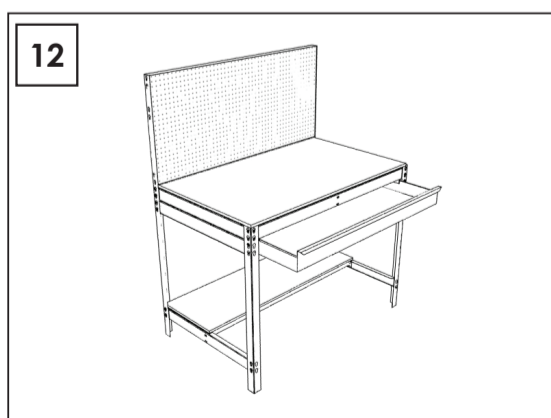

On-line instructions: www.instructionsrack.com/bt2box

SIMONCLASSIC

SIMONCLICK

SIMONOFFICE

SIMONTALLER

BANCOS DE TRABAJO

SIMONHOME

TAQUILLAS

SIMONTITÁN

SIMONINOX

SIMONPALET

SIMONLEVER

ALTILLOS Y PASILLOS ELEVADOS