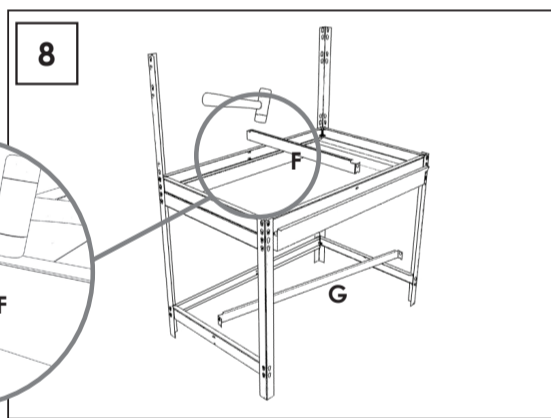

On-line instructions: www.instructionsrack.com/bt2box

SIMONCLASSIC

SIMONCLICK

SIMONOFFICE

SIMONTALLER

BANCOS DE TRABAJO

SIMONHOME

TAQUILLAS

SIMONTITÁN

SIMONINOX

SIMONPALET

SIMONLEVER

ALTILLOS Y PASILLOS ELEVADOS