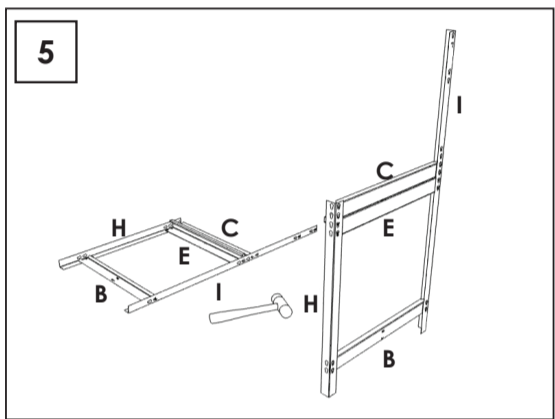

On-line instructions: www.instructionsrack.com/bt2box

SIMONCLASSIC

SIMONCLICK

SIMONOFFICE

SIMONTALLER

BANCOS DE TRABAJO

SIMONHOME

TAQUILLAS

SIMONTITÁN

SIMONINOX

SIMONPALET

SIMONLEVER

ALTILLOS Y PASILLOS ELEVADOS