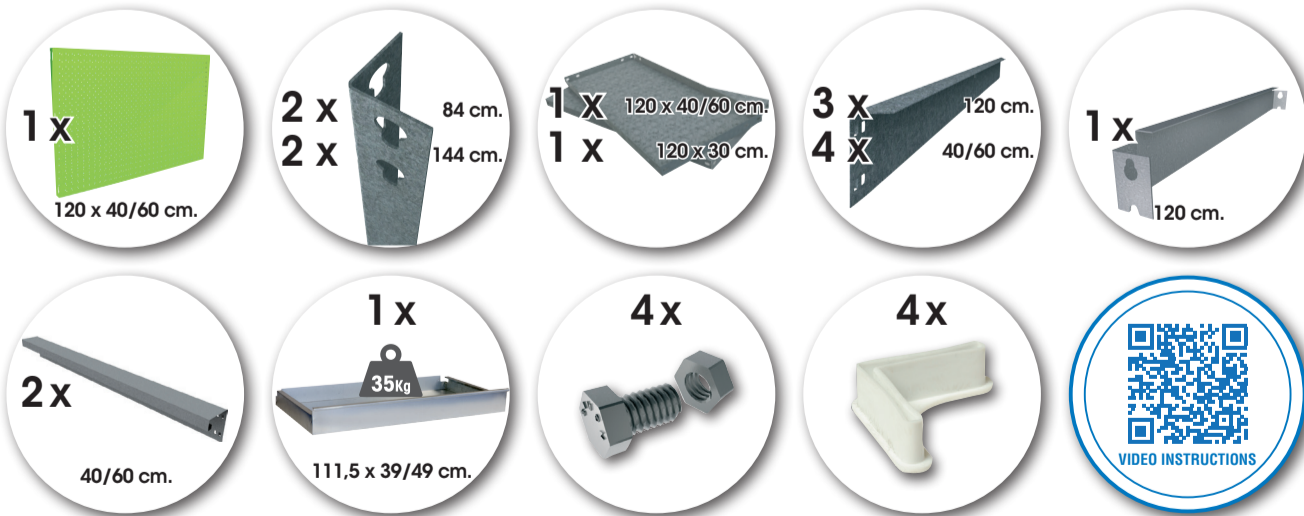

BT-2 Box Garden 1200

144x120x40cm.

144x120x60cm.

info@simonrack.com
www.simonrack.com
Polígono de Alfamén
C/ Polígono C, nº 3
50.461 Alfamén (Zaragoza) SPAIN
Telf. (+34) 976 628 537
Fax (+34) 976 628 542