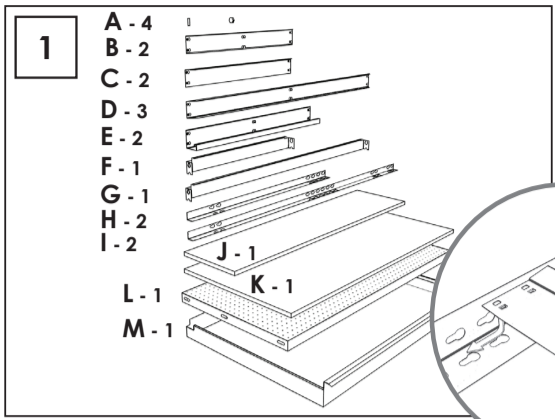

On-line instructions: www.instructionsrack.com/bt2box

SIMONCLASSIC

SIMONCLICK

SIMONOFFICE

SIMONTALLER

BANCOS DE TRABAJO

SIMONHOME

TAQUILLAS

SIMONTITÁN

SIMONINOX

SIMONPALET

SIMONLEVER

ALTILLOS Y PASILLOS ELEVADOS