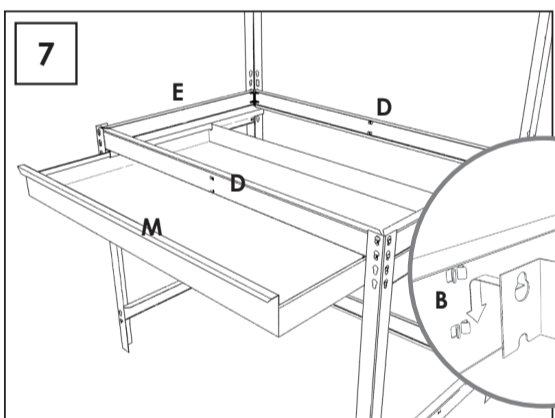

On-line instructions: www.instructionsrack.com/bt2box

SIMONCLASSIC

SIMONCLICK

SIMONOFFICE

SIMONTALLER

BANCOS DE TRABAJO

SIMONHOME

TAQUILLAS

SIMONTITÁN

SIMONINOX

SIMONPALET

SIMONLEVER

ALTILLOS Y PASILLOS ELEVADOS