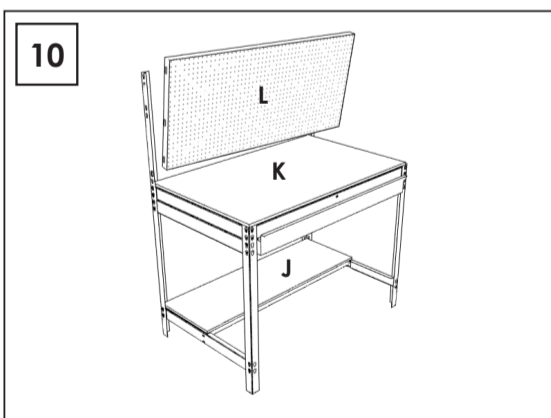

On-line instructions: www.instructionsrack.com/bt2box

SIMONCLASSIC

SIMONCLICK

SIMONOFFICE

SIMONTALLER

BANCOS DE TRABAJO

SIMONHOME

TAQUILLAS

SIMONTITÁN

SIMONINOX

SIMONPALET

SIMONLEVER

ALTILLOS Y PASILLOS ELEVADOS