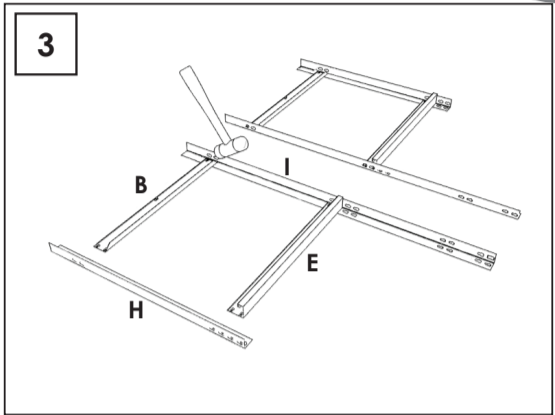

On-line instructions: www.instructionsrack.com/bt2box

SIMONCLASSIC

SIMONCLICK

SIMONOFFICE

SIMONTALLER

BANCOS DE TRABAJO

SIMONHOME

TAQUILLAS

SIMONTITÁN

SIMONINOX

SIMONPALET

SIMONLEVER

ALTILLOS Y PASILLOS ELEVADOS