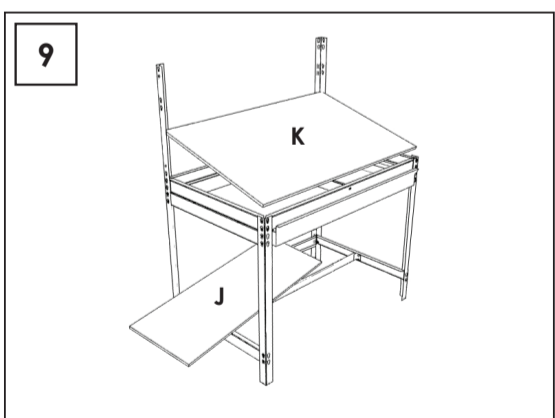

On-line instructions: www.instructionsrack.com/bt2box

SIMONCLASSIC

SIMONCLICK

SIMONOFFICE

SIMONTALLER

BANCOS DE TRABAJO

SIMONHOME

TAQUILLAS

SIMONTITÁN

SIMONINOX

SIMONPALET

SIMONLEVER

ALTILLOS Y PASILLOS ELEVADOS