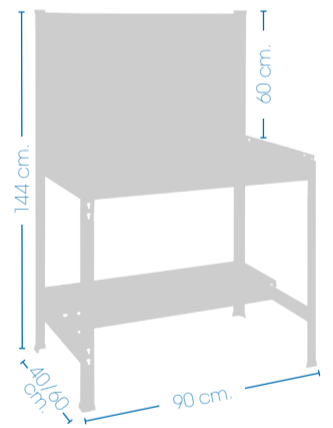

BT-2 Garden 900

144 x 90 x 40 cm.

144 x 90 x 60 cm.

info@simonrack.com
www.simonrack.com
Polígono de Alfamén
C/ Polígono C, nº 3
50.461 Alfamén (Zaragoza) SPAIN
Telf. (+34) 976 628 537
Fax (+34) 976 628 542