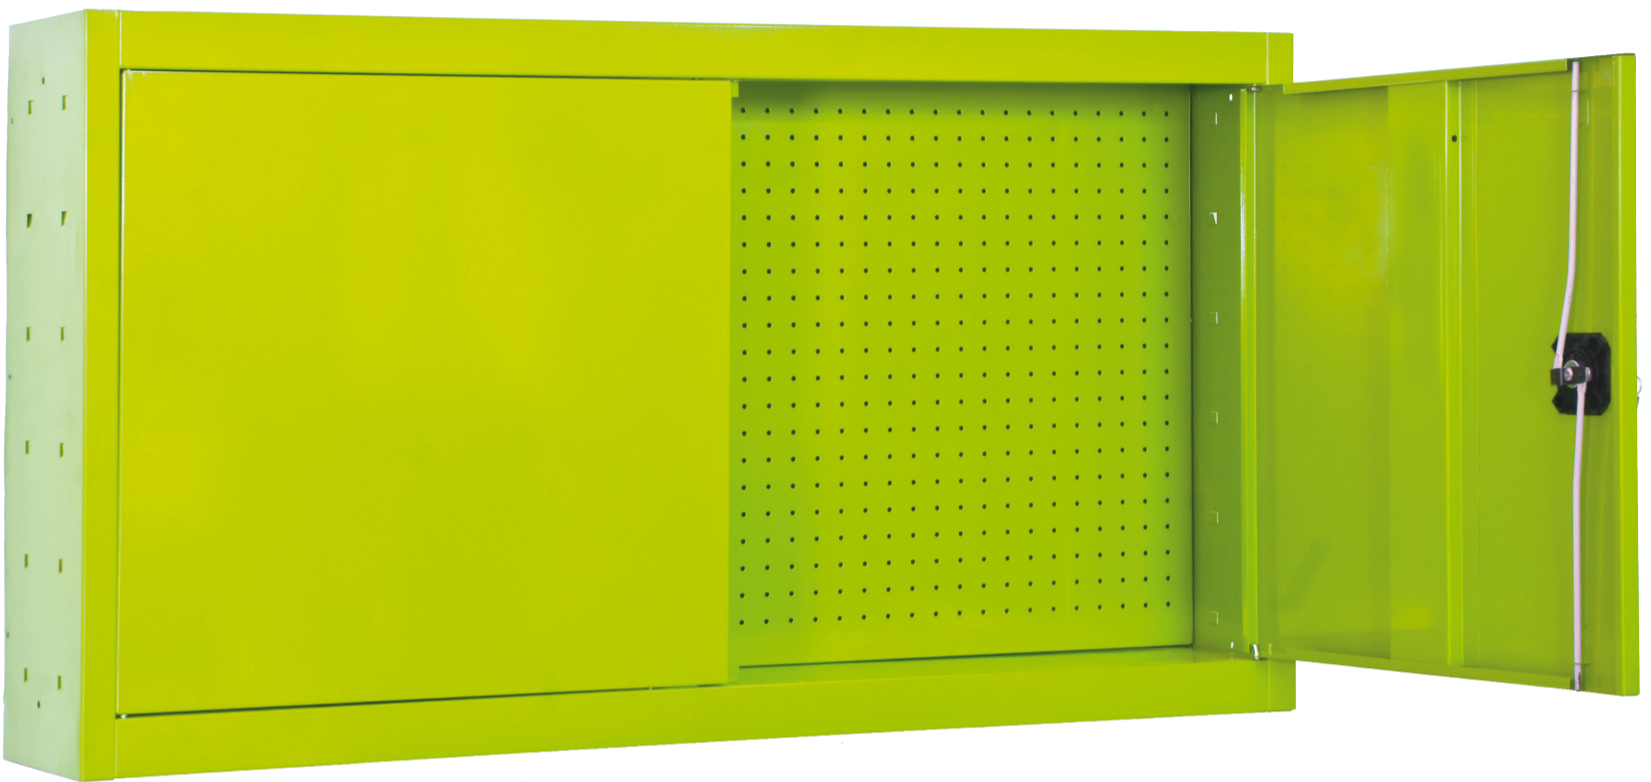

Cabinet Tools Pannel

*67,5x50x23cm.

*(1 Puerta, 1 Door, 1 Tür, 1 Porte)

67,5x90x23cm.

67,5x120x23cm.

info@simonrack.com
www.simonrack.com
Polígono de Alfamén
C/ Polígono C, nº 3
50.461 Alfamén (Zaragoza) SPAIN
Telf. (+34) 976 628 537
Fax (+34) 976 628 542