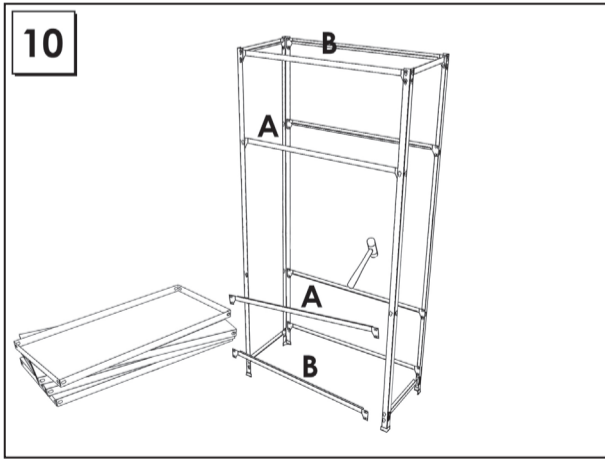

# FILECLICK Mini 4-360

160 x 80 x 36 cm.

[www.simonrack.com](http://www.simonrack.com)

INSTRUCTIONS

www.simonrack.com • www.instructionsrack.com • www.simonrack.com • www.instructionsrack.com • www.simonrack.com • www.instructionsrack.com • www.simonrack.com • www.instructionsrack.com • www.simonrack.com • www.instructionsrack.com