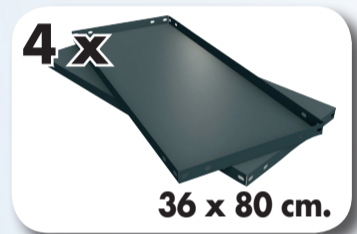

# FILECLICK Mini 4-360

160 x 80 x 36 cm.

[www.simonrack.com](http://www.simonrack.com)

INSTRUCTIONS

www.simonrack.com • www.instructionsrack.com • www.simonrack.com • www.instructionsrack.com • www.simonrack.com • www.instructionsrack.com • www.simonrack.com • www.instructionsrack.com • www.simonrack.com • www.instructionsrack.com