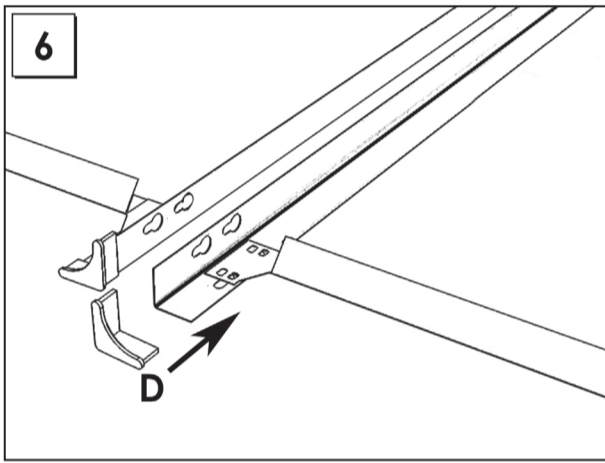

# FILECLICK Mini 4-360

160 x 80 x 36 cm.

[www.simonrack.com](http://www.simonrack.com)

INSTRUCTIONS

www.simonrack.com • www.instructionsrack.com • www.simonrack.com • www.instructionsrack.com • www.simonrack.com • www.instructionsrack.com • www.simonrack.com • www.instructionsrack.com • www.simonrack.com • www.instructionsrack.com