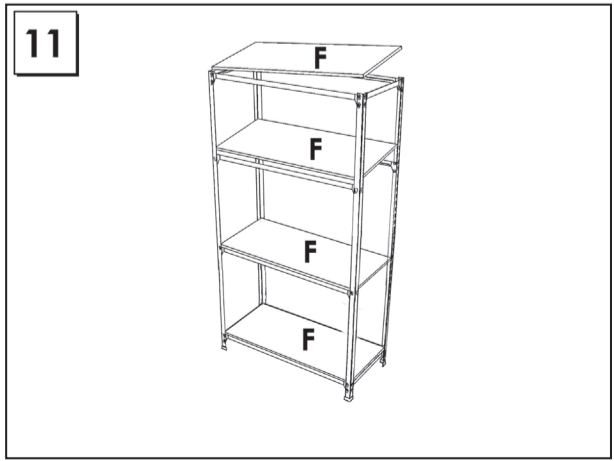

# FILECLICK Mini 4-360

160 x 80 x 36 cm.

[www.simonrack.com](http://www.simonrack.com)

INSTRUCTIONS

www.simonrack.com • www.instructionsrack.com • www.simonrack.com • www.instructionsrack.com • www.simonrack.com • www.instructionsrack.com • www.simonrack.com • www.instructionsrack.com • www.simonrack.com • www.instructionsrack.com