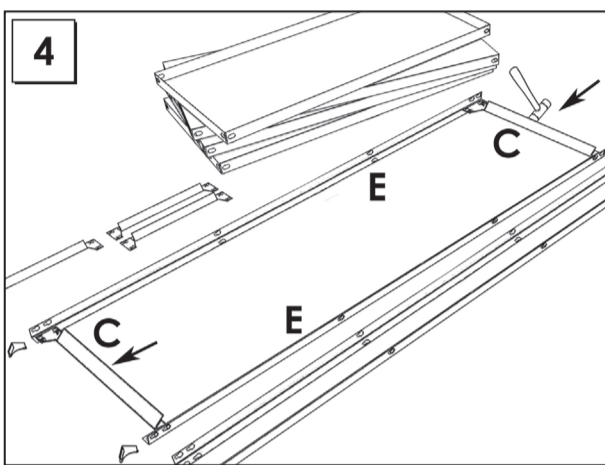

# FILECLICK Mini 4-360

160 x 80 x 36 cm.

[www.simonrack.com](http://www.simonrack.com)

INSTRUCTIONS

www.simonrack.com • www.instructionsrack.com • www.simonrack.com • www.instructionsrack.com • www.simonrack.com • www.instructionsrack.com • www.simonrack.com • www.instructionsrack.com • www.simonrack.com • www.instructionsrack.com