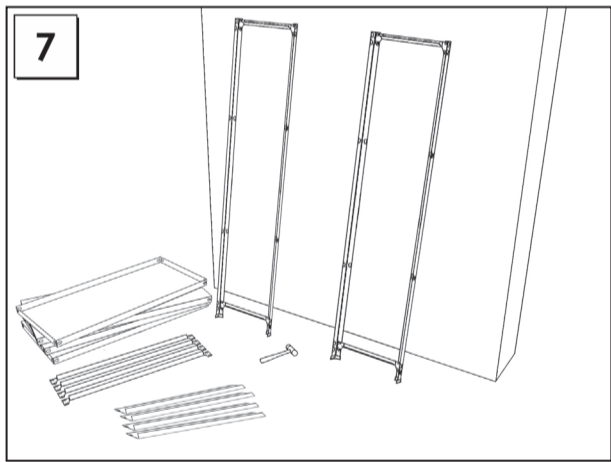

# FILECLICK Mini 4-360

160 x 80 x 36 cm.

[www.simonrack.com](http://www.simonrack.com)

INSTRUCTIONS

www.simonrack.com • www.instructionsrack.com • www.simonrack.com • www.instructionsrack.com • www.simonrack.com • www.instructionsrack.com • www.simonrack.com • www.instructionsrack.com • www.simonrack.com • www.instructionsrack.com