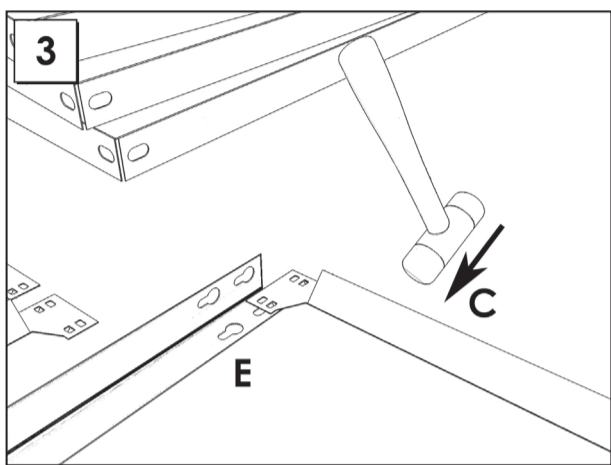

# FILECLICK Mini 4-360

160 x 80 x 36 cm.

[www.simonrack.com](http://www.simonrack.com)

INSTRUCTIONS

www.simonrack.com • www.instructionsrack.com • www.simonrack.com • www.instructionsrack.com • www.simonrack.com • www.instructionsrack.com • www.simonrack.com • www.instructionsrack.com • www.simonrack.com • www.instructionsrack.com