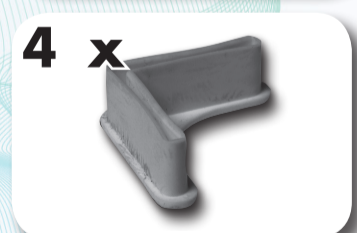

# FILECLICK Mini 4-360

160 x 80 x 36 cm.

[www.simonrack.com](http://www.simonrack.com)

INSTRUCTIONS

www.simonrack.com • www.instructionsrack.com • www.simonrack.com • www.instructionsrack.com • www.simonrack.com • www.instructionsrack.com • www.simonrack.com • www.instructionsrack.com • www.simonrack.com • www.instructionsrack.com