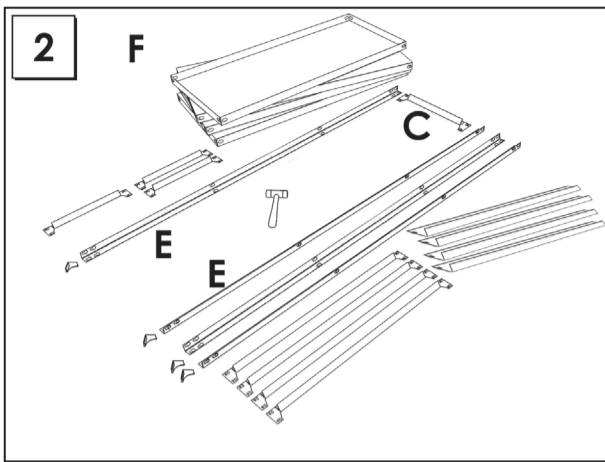

# FILECLICK Mini 4-360

160 x 80 x 36 cm.

[www.simonrack.com](http://www.simonrack.com)

INSTRUCTIONS

www.simonrack.com • www.instructionsrack.com • www.simonrack.com • www.instructionsrack.com • www.simonrack.com • www.instructionsrack.com • www.simonrack.com • www.instructionsrack.com • www.simonrack.com • www.instructionsrack.com