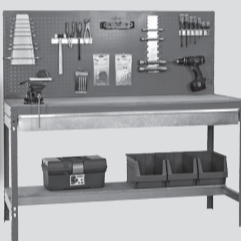

BANCOS DE TRABAJO