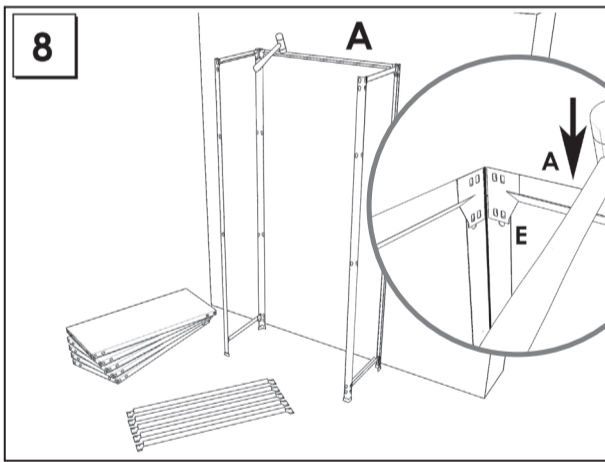

# FILECLICK Mini 4-360

160 x 80 x 36 cm.

[www.simonrack.com](http://www.simonrack.com)

INSTRUCTIONS

www.simonrack.com • www.instructionsrack.com • www.simonrack.com • www.instructionsrack.com • www.simonrack.com • www.instructionsrack.com • www.simonrack.com • www.instructionsrack.com • www.simonrack.com • www.instructionsrack.com