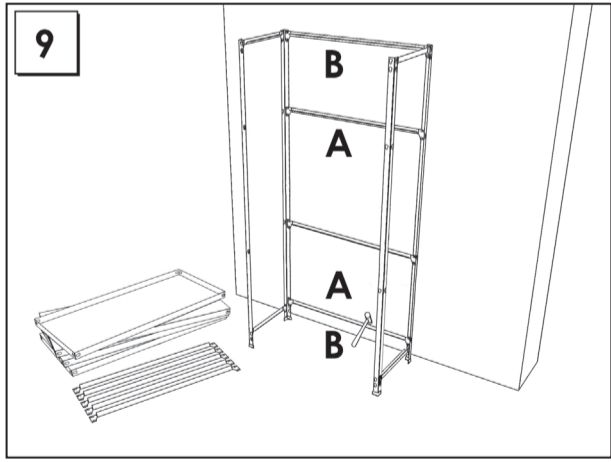

# FILECLICK Mini 4-360

160 x 80 x 36 cm.

[www.simonrack.com](http://www.simonrack.com)

INSTRUCTIONS

www.simonrack.com • www.instructionsrack.com • www.simonrack.com • www.instructionsrack.com • www.simonrack.com • www.instructionsrack.com • www.simonrack.com • www.instructionsrack.com • www.simonrack.com • www.instructionsrack.com