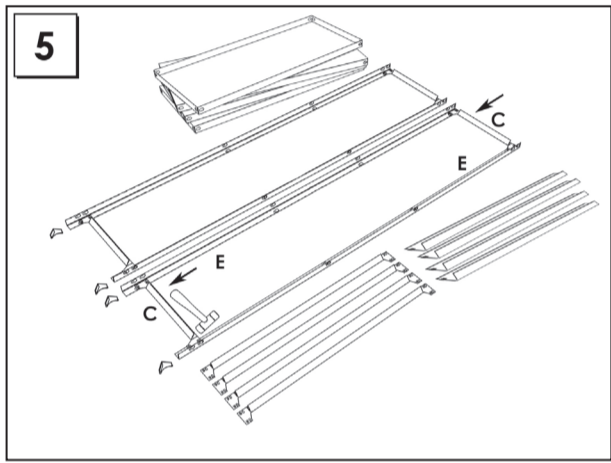

# FILECLICK Mini 4-360

160 x 80 x 36 cm.

[www.simonrack.com](http://www.simonrack.com)

INSTRUCTIONS

www.simonrack.com • www.instructionsrack.com • www.simonrack.com • www.instructionsrack.com • www.simonrack.com • www.instructionsrack.com • www.simonrack.com • www.instructionsrack.com • www.simonrack.com • www.instructionsrack.com