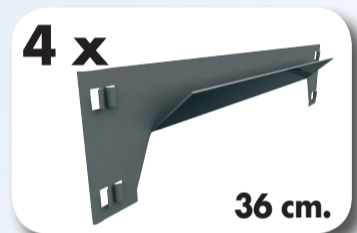

# FILECLICK Mini 4-360

160 x 80 x 36 cm.

[www.simonrack.com](http://www.simonrack.com)

INSTRUCTIONS

www.simonrack.com • www.instructionsrack.com • www.simonrack.com • www.instructionsrack.com • www.simonrack.com • www.instructionsrack.com • www.simonrack.com • www.instructionsrack.com • www.simonrack.com • www.instructionsrack.com