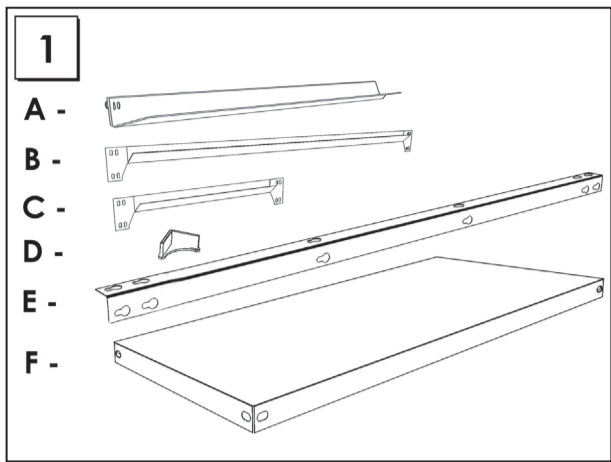

# FILECLICK Mini 4-360

160 x 80 x 36 cm.

[www.simonrack.com](http://www.simonrack.com)

INSTRUCTIONS

www.simonrack.com • www.instructionsrack.com • www.simonrack.com • www.instructionsrack.com • www.simonrack.com • www.instructionsrack.com • www.simonrack.com • www.instructionsrack.com • www.simonrack.com • www.instructionsrack.com