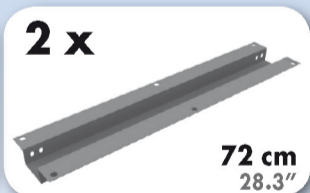

SIMONWORK BT6 BOX 1500 *Metal*

83,5 x 150,3 x 73,3 cm
32.9" x 59.2" x 28.9"

5 Años Garantía
 Years Guarantee
 Jahre Garantie
 Ans Garantie
SIMONRACK

ESTANTERIAS SIMON S.L. B.50.556.463
 PG. ALFAMEN C/ POLIGONO C, N°3
 ALFAMEN (ZARAGOZA)