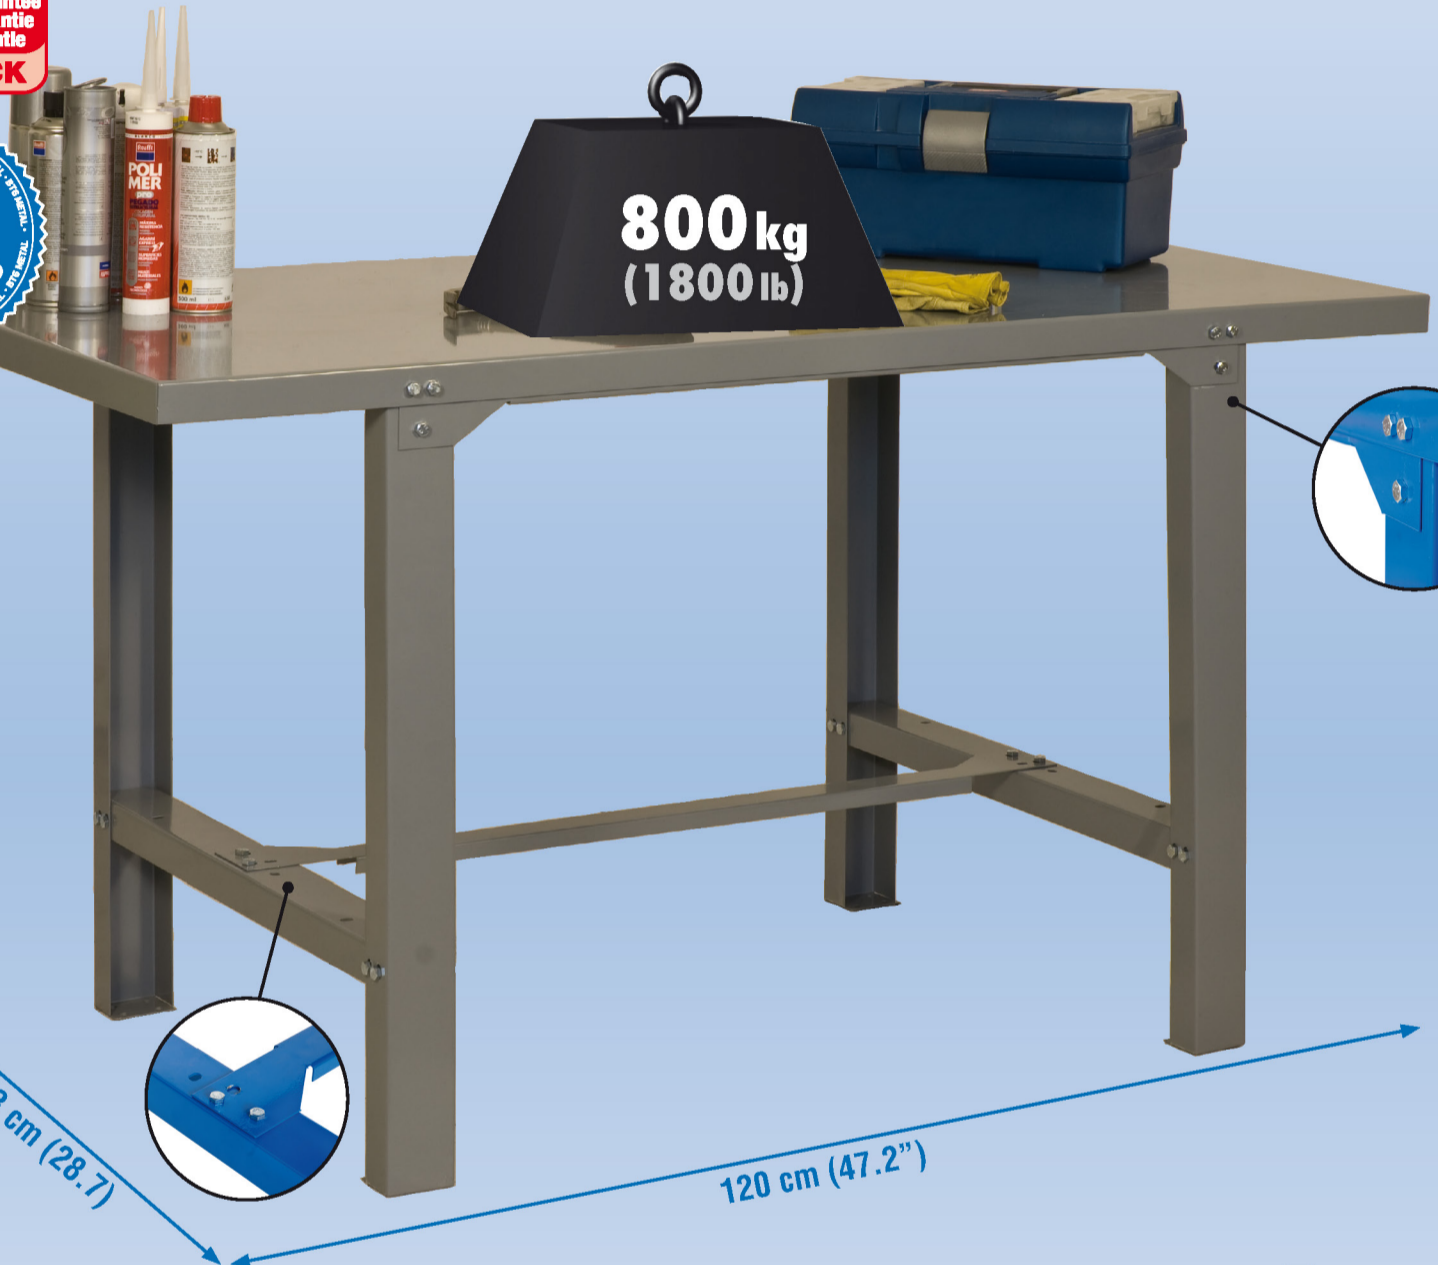

SIMONWORK BT6 1200 *Metal*

83 x 120 x 73 cm
32.7" x 47.2" x 28.7"

5 Años Garantía
 Years Guarantee
 Jahre Garantie
 Ans Garantie
SIMONRACK

- | | | | |
|------------------------------------|----------------------------------|--|-----------------------------------|
| 4 x

82.5 cm
32.5" | 2 x

72 cm
28.3" | 2 x

72 cm
28.3" | 2 x

100 cm
39.4" |
| 46 x

46 x | 46 x

46 x | 1 x

73x120 cm
28.7" x 47.2" | |

Simon
Rack
 SINCE 1964 - MANUFACTURER