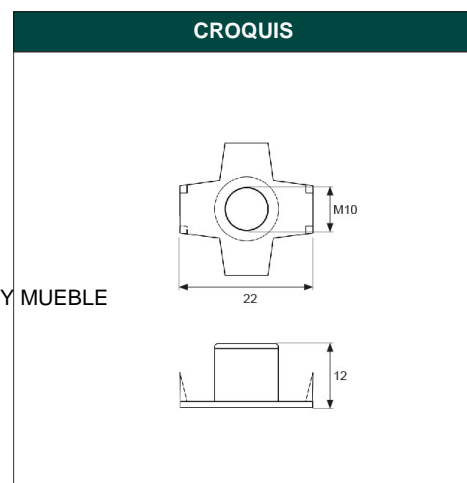

DESCRIPCIÓN TUERCA PUA EMBUTIR TRC2 M10 ZN

REFERENCIA 30810

EAN 8431488308104

FAMILIA COMPLEMENTOS ARMARIO Y MUEBLE

DIMENSIONES	(mm)
LARGO:	22,00
ANCHO:	22,00
ALTO:	12,00

PESO	(kg)
PESO UNIT. NETO:	0,00700
PESO UNIT. BRUTO:	0,00000

CARACTERÍSTICAS TÉCNICAS			
ACABADO:	ZINCADO	FAMILIA:	COMPLEMENTOS ARMARIO Y MUEBLE
MATERIAL:	ACERO	EAN UNIDAD:	8431488308104
PRESENTACION:	CAJA	EAN EMBALAJE:	18431488308101
PAGINA CATALOGO:	276	PESO NETO:	0,007 Kg
UNIDAD FACTURACION:	UNIDAD	PESO BRUTO:	0 Kg
MARCA:	MICEL	MEDIDA:	22 x 22 x 12 mm

EMBALAJES HABITUALES

CANTIDAD EMBALAJE	EAN	LARGO (mm)	ANCHO (mm)	ALTO (mm)
100,00	8431488308104	160,00	65,00	67,00
1.000,00	18431488308101	320,00	230,00	170,00

DESCRIPCIÓN COMERCIAL

TUERCA PUA EMBUTIR TRC2 M10 ZINCADO