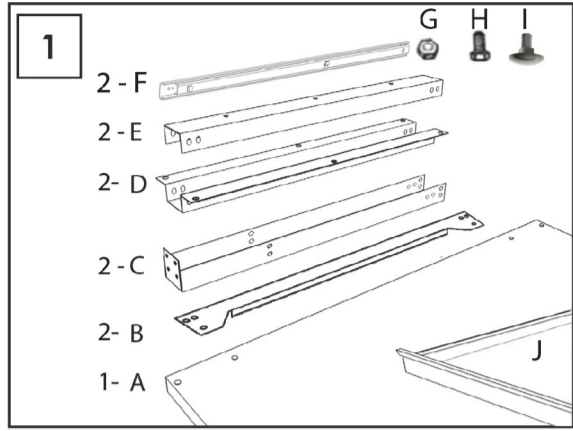

82.5 cm
32.5" | 2 x

72 cm
28.3" | 2 x

72 cm
28.3" | 2 x

100 cm
39.4" | 1 x

75x180 cm
29.5"x70.9" |
| 54 x

12 x
 | 42 + 4 x
 | 4 x
 | 2 x

72 cm
28.3" | 1 x

35 kg
(80 lb)
56x85 cm
22.0"x33.5" |

Simon
Rack
 SINCE 1964 - MANUFACTURER

ESTANTERIAS SIMON S.L. B.50.556.463
 PG. ALFAMEN C/ POLIGONO C, Nº3
 ALFAMEN (ZARAGOZA)

www.simonrack.com

INSTRUCCIONES
 INSTRUCTIONS
 ANLEITUNG
 INSTRUCTIONS

SIMONCLASSIC	
SIMONCLICK	
SIMONTALLER	
SIMONAUTO	
SIMONWORK	
SIMONLOCKER	
SIMONOFFICE	
SIMONHOME	
SIMONGARDEN	
SIMONTITÁN	SIMONINOX
SIMONINDUSTRIAL	
SIMONPALET	SIMONLEVER
ALTILLOS Y PASILLOS ELEVADOS PLATFORMS AND MEZZANINES LAGERBÜHNEN • PLATES-FORMES ET MEZZANINES	