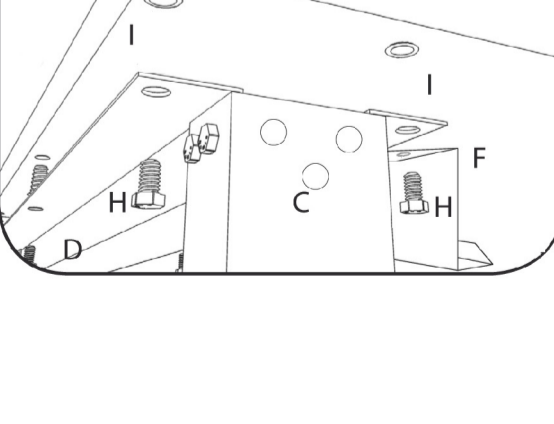

82.5 cm
32.5" | 2 x

72 cm
28.3" | 2 x

72 cm
28.3" | 2 x

100 cm
39.4" | 1 x

75x180 cm
29.5"x70.9" |
| 54 x

12 x
 | 42 + 4 x
 | 4 x
 | 2 x

72 cm
28.3" | 1 x

35 kg
(80 lb)
56x85 cm
22.0"x33.5" |

Simon
Rack
 SINCE 1964 - MANUFACTURER

ESTANTERIAS SIMON S.L. B.50.556.463
 PG. ALFAMEN C/ POLIGONO C, Nº3
 ALFAMEN (ZARAGOZA)

www.simonrack.com

INSTRUCCIONES
 INSTRUCTIONS
 ANLEITUNG
 INSTRUCTIONS

SIMONCLASSIC	
SIMONCLICK	
SIMONTALLER	
SIMONAUTO	
SIMONWORK	
SIMONLOCKER	
SIMONOFFICE	
SIMONHOME	
SIMONGARDEN	
SIMONTITÁN	SIMONINOX
SIMONINDUSTRIAL	
SIMONPALET	SIMONLEVER
ALTILLOS Y PASILLOS ELEVADOS PLATFORMS AND MEZZANINES LAGERBÜHNEN • PLATES-FORMES ET MEZZANINES	