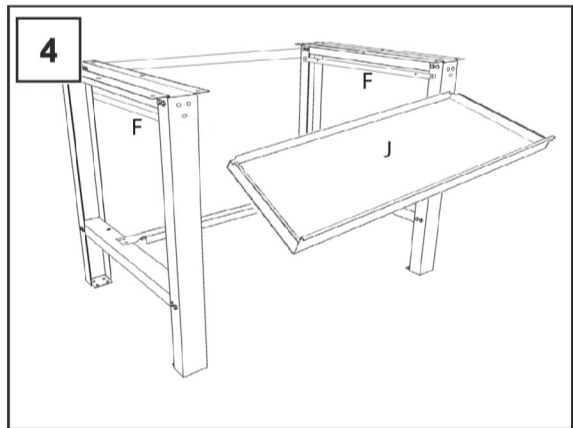

82.5 cm
32.5" | 2 x

72 cm
28.3" | 2 x

72 cm
28.3" | 2 x

100 cm
39.4" | 1 x

75x180 cm
29.5"x70.9" |
| 54 x

12 x
 | 42 + 4 x
 | 4 x
 | 2 x

72 cm
28.3" | 1 x

35 kg
(80 lb)
56x85 cm
22.0"x33.5" |

Simon
Rack
 SINCE 1964 - MANUFACTURER

ESTANTERIAS SIMON S.L. B.50.556.463
 PG. ALFAMEN C/ POLIGONO C, Nº3
 ALFAMEN (ZARAGOZA)

www.simonrack.com

INSTRUCCIONES
 INSTRUCTIONS
 ANLEITUNG
 INSTRUCTIONS

SIMONCLASSIC	
SIMONCLICK	
SIMONTALLER	
SIMONAUTO	
SIMONWORK	
SIMONLOCKER	
SIMONOFFICE	
SIMONHOME	
SIMONGARDEN	
SIMONTITÁN	SIMONINOX
SIMONINDUSTRIAL	
SIMONPALET	SIMONLEVER
ALTILLOS Y PASILLOS ELEVADOS PLATFORMS AND MEZZANINES LAGERBÜHNEN • PLATES-FORMES ET MEZZANINES	