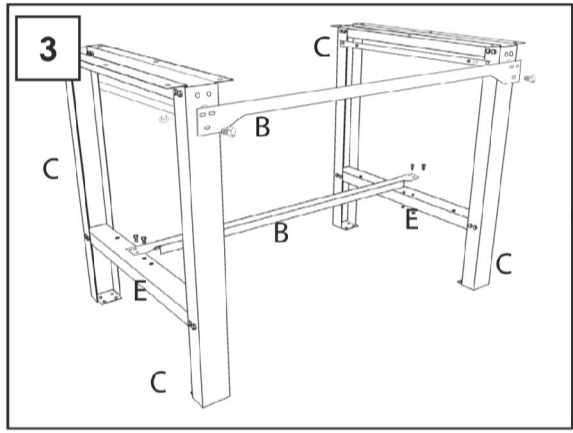

82.5 cm
32.5" | 2 x

72 cm
28.3" | 2 x

72 cm
28.3" | 2 x

100 cm
39.4" | 1 x

75x180 cm
29.5"x70.9" |
| 54 x

12 x
 | 42 + 4 x
 | 4 x
 | 2 x

72 cm
28.3" | 1 x

35 kg
(80 lb)
56x85 cm
22.0"x33.5" |

Simon
Rack
 SINCE 1964 - MANUFACTURER

ESTANTERIAS SIMON S.L. B.50.556.463
 PG. ALFAMEN C/ POLIGONO C, Nº3
 ALFAMEN (ZARAGOZA)

www.simonrack.com

INSTRUCCIONES
 INSTRUCTIONS
 ANLEITUNG
 INSTRUCTIONS

SIMONCLASSIC	
SIMONCLICK	
SIMONTALLER	
SIMONAUTO	
SIMONWORK	
SIMONLOCKER	
SIMONOFFICE	
SIMONHOME	
SIMONGARDEN	
SIMONTITÁN	SIMONINOX
SIMONINDUSTRIAL	
SIMONPALET	SIMONLEVER
ALTILLOS Y PASILLOS ELEVADOS PLATFORMS AND MEZZANINES LAGERBÜHNEN • PLATES-FORMES ET MEZZANINES	