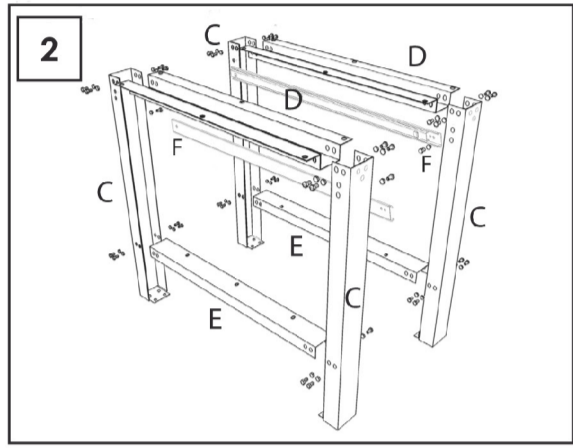

82.5 cm
32.5" | 2 x

72 cm
28.3" | 2 x

72 cm
28.3" | 2 x

100 cm
39.4" | 1 x

75x180 cm
29.5"x70.9" |
| 54 x

12 x
 | 42 + 4 x
 | 4 x
 | 2 x

72 cm
28.3" | 1 x

35 kg
(80 lb)
56x85 cm
22.0"x33.5" |

Simon
Rack
 SINCE 1964 - MANUFACTURER

ESTANTERIAS SIMON S.L. B.50.556.463
 PG. ALFAMEN C/ POLIGONO C, Nº3
 ALFAMEN (ZARAGOZA)

www.simonrack.com

INSTRUCCIONES
 INSTRUCTIONS
 ANLEITUNG
 INSTRUCTIONS

SIMONCLASSIC	
SIMONCLICK	
SIMONTALLER	
SIMONAUTO	
SIMONWORK	
SIMONLOCKER	
SIMONOFFICE	
SIMONHOME	
SIMONGARDEN	
SIMONTITÁN	SIMONINOX
SIMONINDUSTRIAL	
SIMONPALET	SIMONLEVER
ALTILLOS Y PASILLOS ELEVADOS PLATFORMS AND MEZZANINES LAGERBÜHNEN • PLATES-FORMES ET MEZZANINES	