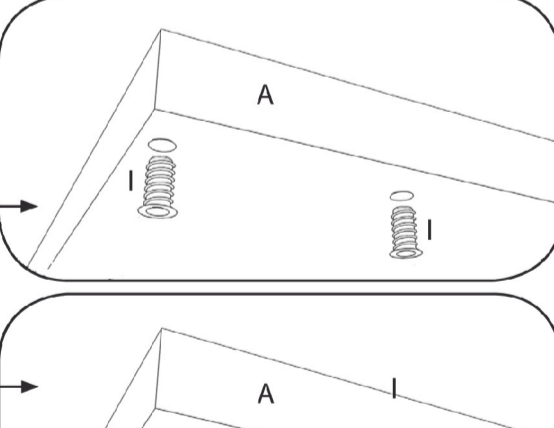

82.5 cm
32.5" | 2 x

72 cm
28.3" | 2 x

72 cm
28.3" | 2 x

100 cm
39.4" | 1 x

75x180 cm
29.5"x70.9" |
| 54 x

12 x
 | 42 + 4 x
 | 4 x
 | 2 x

72 cm
28.3" | 1 x

35 kg
(80 lb)
56x85 cm
22.0"x33.5" |

Simon
Rack
 SINCE 1964 - MANUFACTURER

ESTANTERIAS SIMON S.L. B.50.556.463
 PG. ALFAMEN C/ POLIGONO C, Nº3
 ALFAMEN (ZARAGOZA)

www.simonrack.com

INSTRUCCIONES
 INSTRUCTIONS
 ANLEITUNG
 INSTRUCTIONS

SIMONCLASSIC	
SIMONCLICK	
SIMONTALLER	
SIMONAUTO	
SIMONWORK	
SIMONLOCKER	
SIMONOFFICE	
SIMONHOME	
SIMONGARDEN	
SIMONTITÁN	SIMONINOX
SIMONINDUSTRIAL	
SIMONPALET	SIMONLEVER
ALTILLOS Y PASILLOS ELEVADOS PLATFORMS AND MEZZANINES LAGERBÜHNEN • PLATES-FORMES ET MEZZANINES	