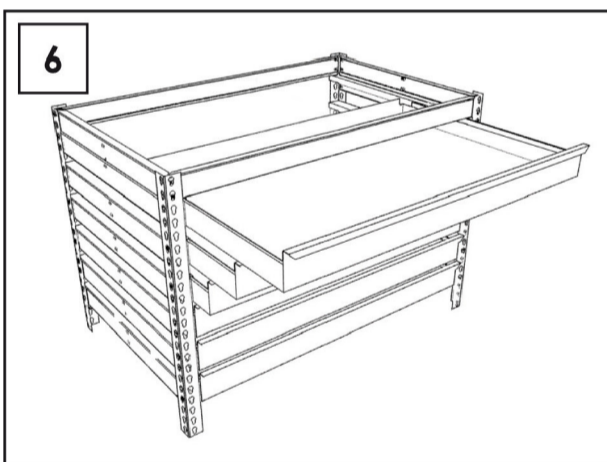

SIMONCLASSIC

SIMONCLICK

SIMONTALLER

SIMONAUTO

SIMONWORK

SIMONLOCKER

SIMONOFFICE

SIMONHOME

SIMONGARDEN

SIMONTITÁN

SIMONINOX

SIMONINDUSTRIAL

ALTILLOS Y PASILLOS ELEVADOS
PLATFORMS AND MEZZANINES
LAGERBÜHNEN • PLATES-FORMES ET MEZZANINES

* Kg / lb por bandeja con carga uniformemente repartida
Kg / lb per shelf uniformly distributed load
Kg / lb pro fach bei gleichmäßig verteilter Last
Kg / lb par plateau avec charge uniformément répartie