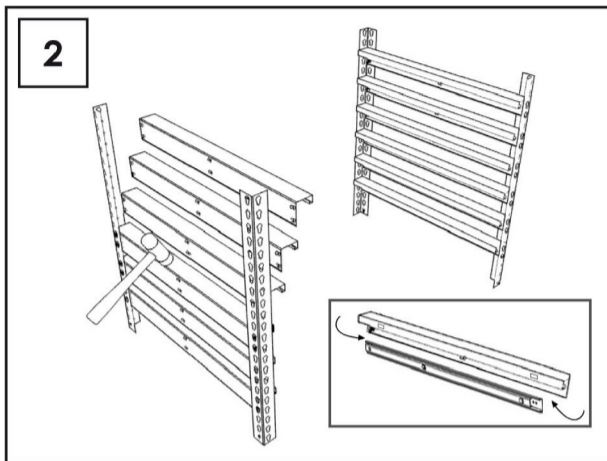

SIMONCLASSIC

SIMONCLICK

SIMONTALLER

SIMONAUTO

SIMONWORK

SIMONLOCKER

SIMONOFFICE

SIMONHOME

SIMONGARDEN

SIMONTITÁN

SIMONINOX

SIMONINDUSTRIAL

ALTILLOS Y PASILLOS ELEVADOS
PLATFORMS AND MEZZANINES
LAGERBÜHNEN • PLATES-FORMES ET MEZZANINES

* Kg / lb por bandeja con carga uniformemente repartida
Kg / lb per shelf uniformly distributed load
Kg / lb pro fach bei gleichmäßig verteilter Last
Kg / lb par plateau avec charge uniformément répartie