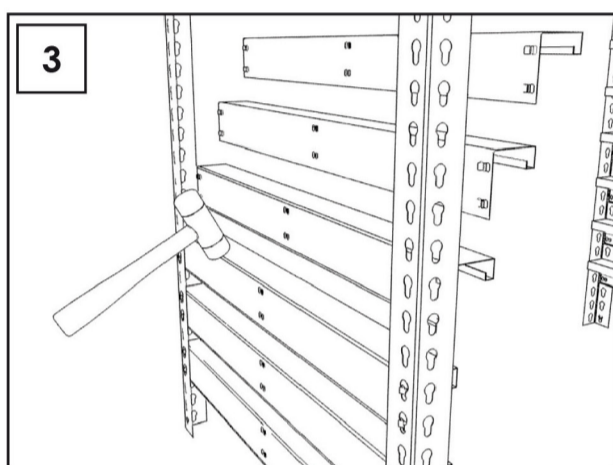

SIMONCLASSIC

SIMONCLICK

SIMONTALLER

SIMONAUTO

SIMONWORK

SIMONLOCKER

SIMONOFFICE

SIMONHOME

SIMONGARDEN

SIMONTITÁN

SIMONINOX

SIMONINDUSTRIAL

ALTILLOS Y PASILLOS ELEVADOS
PLATFORMS AND MEZZANINES
LAGERBÜHNEN • PLATES-FORMES ET MEZZANINES

* Kg / lb por bandeja con carga uniformemente repartida
Kg / lb per shelf uniformly distributed load
Kg / lb pro fach bei gleichmäßig verteilter Last
Kg / lb par plateau avec charge uniformément répartie