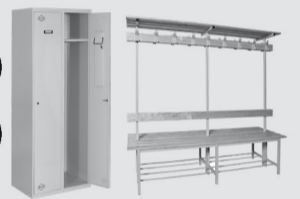

SIMONWORK BT5 BOX 900

84,2 x 91 x 61 cm
33.1" x 35.8" x 24.0"

5 Años Garantía
 Years Guarantee
 Jahre Garantie
 Ans Garantie
SIMONRACK

ESTANTERIAS SIMON S.L. B.50.556.463
 PG. ALFAMEN C/ POLIGONO C. Nº3
 ALFAMEN (ZARAGOZA)

SIMONOFFICE

SIMONHOME

SIMONGARDEN

SIMONTITÁN

SIMONINOX

SIMONINDUSTRIAL

ALTILLOS Y PASILLOS ELEVADOS
PLATFORMS AND MEZZANINES
LAGERBÜHNEN • PLATES-FORMES ET MEZZANINES

* Kg / lb por bandeja con carga uniformemente repartida
Kg / lb per shelf uniformly distributed load
Kg / lb pro fach bei gleichmäßig verteilter Last
Kg / lb par plateau avec charge uniformément répartie