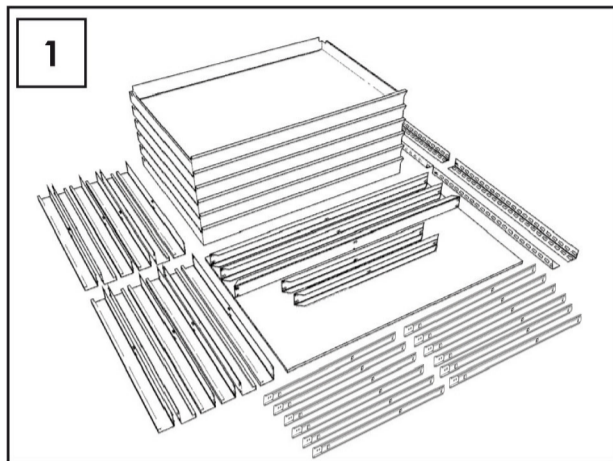

SIMONCLASSIC

SIMONCLICK

SIMONTALLER

SIMONAUTO

SIMONWORK

SIMONLOCKER

SIMONOFFICE

SIMONHOME

SIMONGARDEN

SIMONTITÁN

SIMONINOX

SIMONINDUSTRIAL

ALTILLOS Y PASILLOS ELEVADOS
PLATFORMS AND MEZZANINES
LAGERBÜHNEN • PLATES-FORMES ET MEZZANINES

* Kg / lb por bandeja con carga uniformemente repartida
Kg / lb per shelf uniformly distributed load
Kg / lb pro fach bei gleichmäßig verteilter Last
Kg / lb par plateau avec charge uniformément répartie