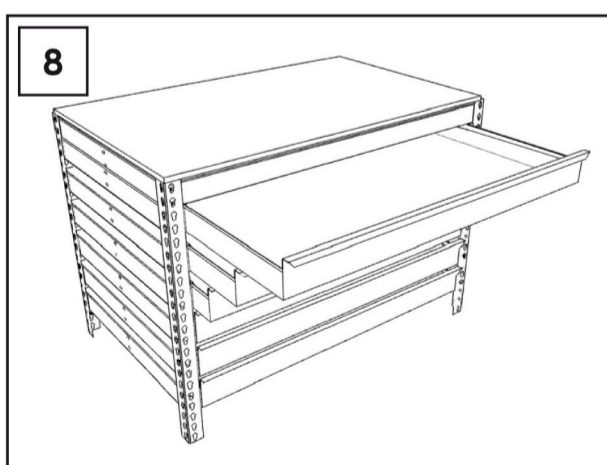

SIMONCLASSIC

SIMONCLICK

SIMONTALLER

SIMONAUTO

SIMONWORK

SIMONLOCKER

SIMONOFFICE

SIMONHOME

SIMONGARDEN

SIMONTITÁN

SIMONINOX

SIMONINDUSTRIAL

ALTILLOS Y PASILLOS ELEVADOS
PLATFORMS AND MEZZANINES
LAGERBÜHNEN • PLATES-FORMES ET MEZZANINES

* Kg / lb por bandeja con carga uniformemente repartida
Kg / lb per shelf uniformly distributed load
Kg / lb pro fach bei gleichmäßig verteilter Last
Kg / lb par plateau avec charge uniformément répartie