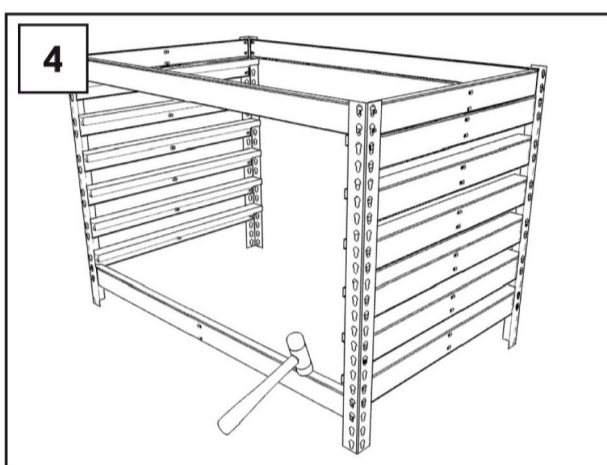

SIMONCLASSIC

SIMONCLICK

SIMONTALLER

SIMONAUTO

SIMONWORK

SIMONLOCKER

SIMONOFFICE

SIMONHOME

SIMONGARDEN

SIMONTITÁN

SIMONINOX

SIMONINDUSTRIAL

ALTILLOS Y PASILLOS ELEVADOS
PLATFORMS AND MEZZANINES
LAGERBÜHNEN • PLATES-FORMES ET MEZZANINES

* Kg / lb por bandeja con carga uniformemente repartida
Kg / lb per shelf uniformly distributed load
Kg / lb pro fach bei gleichmäßig verteilter Last
Kg / lb par plateau avec charge uniformément répartie