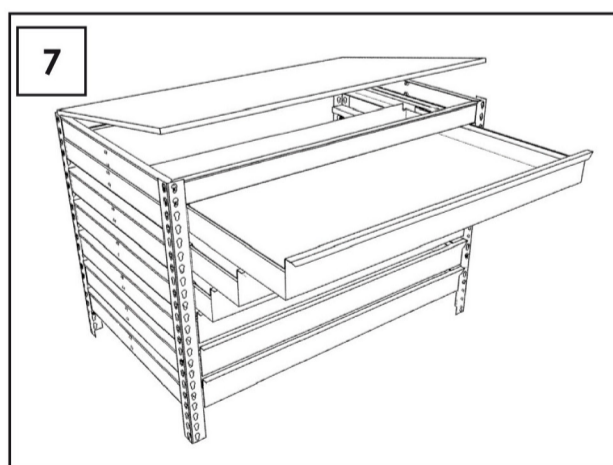

SIMONCLASSIC

SIMONCLICK

SIMONTALLER

SIMONAUTO

SIMONWORK

SIMONLOCKER

SIMONOFFICE

SIMONHOME

SIMONGARDEN

SIMONTITÁN

SIMONINOX

SIMONINDUSTRIAL

ALTILLOS Y PASILLOS ELEVADOS
PLATFORMS AND MEZZANINES
LAGERBÜHNEN • PLATES-FORMES ET MEZZANINES

* Kg / lb por bandeja con carga uniformemente repartida
Kg / lb per shelf uniformly distributed load
Kg / lb pro fach bei gleichmäßig verteilter Last
Kg / lb par plateau avec charge uniformément répartie