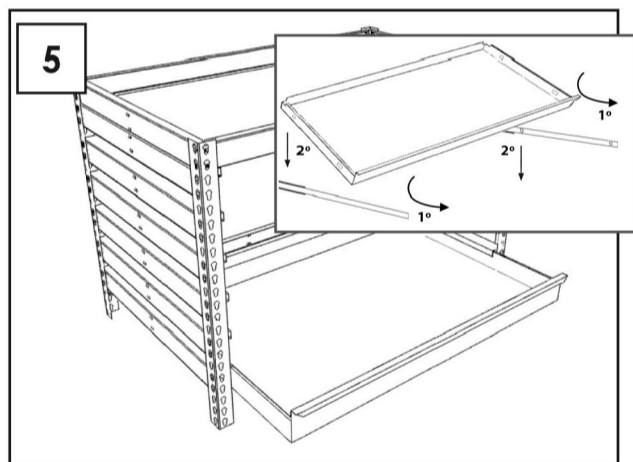

SIMONCLASSIC

SIMONCLICK

SIMONTALLER

SIMONAUTO

SIMONWORK

SIMONLOCKER

SIMONOFFICE

SIMONHOME

SIMONGARDEN

SIMONTITÁN

SIMONINOX

SIMONINDUSTRIAL

ALTILLOS Y PASILLOS ELEVADOS
PLATFORMS AND MEZZANINES
LAGERBÜHNEN • PLATES-FORMES ET MEZZANINES

* Kg / lb por bandeja con carga uniformemente repartida
Kg / lb per shelf uniformly distributed load
Kg / lb pro fach bei gleichmäßig verteilter Last
Kg / lb par plateau avec charge uniformément répartie