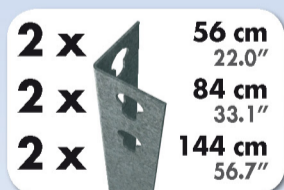

# SIMONWORK BT4 1500

**144,5 x 151 x 75 cm**  
**56.9" x 59.4" x 29.5"**

**5** Años Garantía  
 Years Guarantee  
 Jahre Garantie  
 Ans Garantie  
**SIMONRACK**

ESTANTERIAS SIMON S.L. B.50.556.463  
 PG. ALFAMEN C/ POLIGONO C. Nº3  
 ALFAMEN (ZARAGOZA)