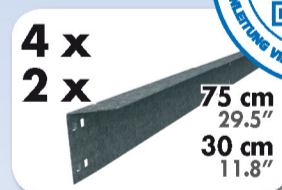

# SIMONWORK BT4 1500

**144,5 x 151 x 75 cm**  
**56.9" x 59.4" x 29.5"**

**5** Años Garantía  
 Years Guarantee  
 Jahre Garantie  
 Ans Garantie  
**SIMONRACK**

ESTANTERIAS SIMON S.L. B.50.556.463  
 PG. ALFAMEN C/ POLIGONO C. Nº3  
 ALFAMEN (ZARAGOZA)