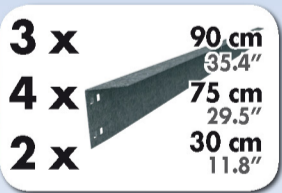

# SIMONWORK BT4 900

**144,5 x 91 x 75 cm**  
**56.9" x 35.8" x 29.5"**

**5** Años Garantía  
 Years Guarantee  
 Jahre Garantie  
 Ans Garantie  
**SIMONRACK**

ESTANTERIAS SIMON S.L. B.50.556.463  
 PG. ALFAMEN C/ POLIGONO C. Nº3  
 ALFAMEN (ZARAGOZA)