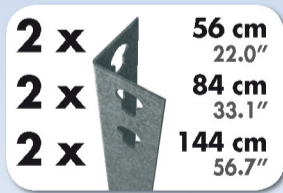

# SIMONWORK BT4 900

**144,5 x 91 x 75 cm**  
**56.9" x 35.8" x 29.5"**

**5** Años Garantía  
 Years Guarantee  
 Jahre Garantie  
 Ans Garantie  
**SIMONRACK**

ESTANTERIAS SIMON S.L. B.50.556.463  
 PG. ALFAMEN C/ POLIGONO C. Nº3  
 ALFAMEN (ZARAGOZA)