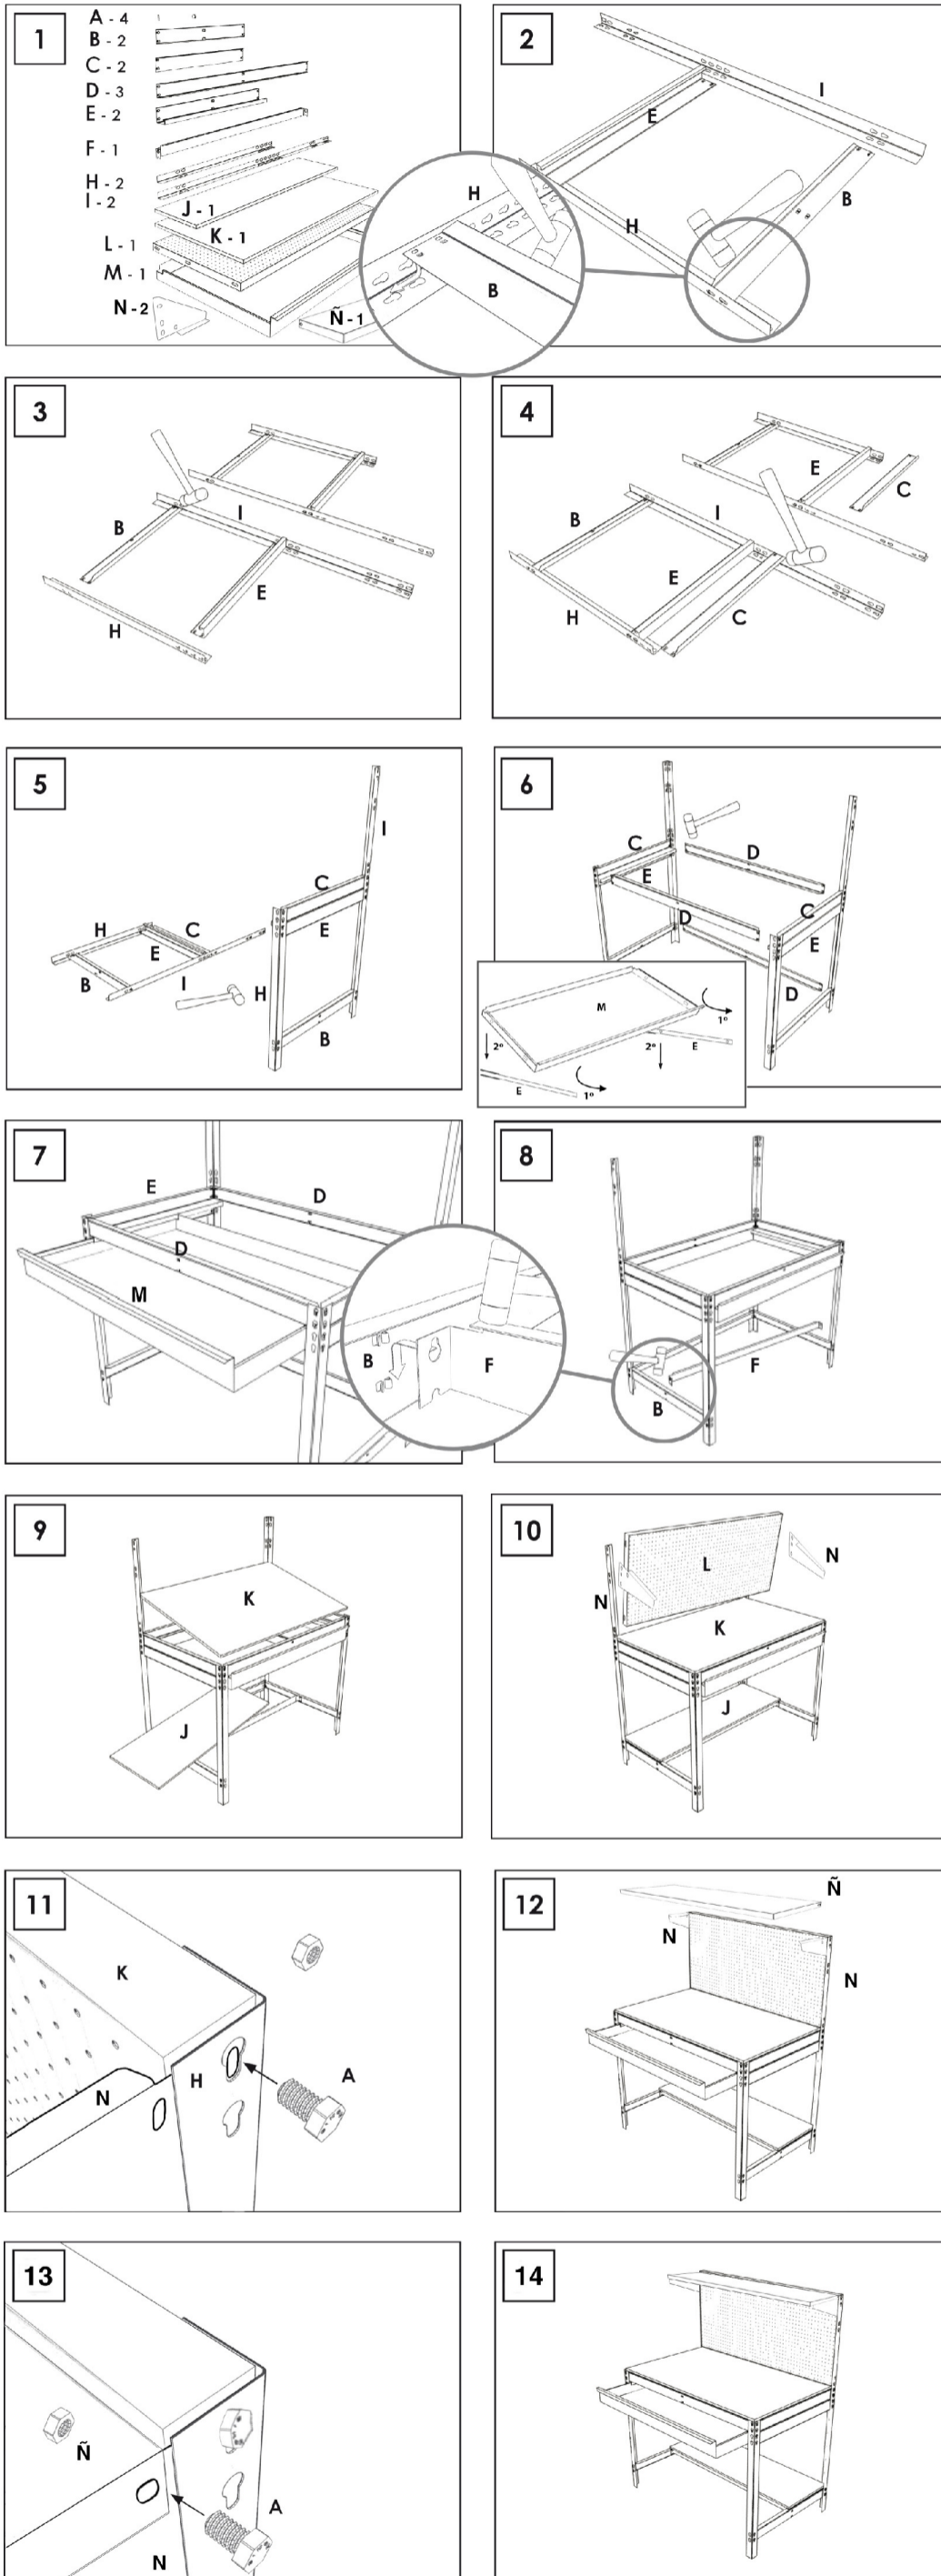

www.simonrack.com • www.instructionsrack.com/bt3box

SIMONCLASSIC

SIMONCLICK

SIMONTALLER

SIMONAUTO

SIMONWORK

SIMONLOCKER

SIMONOFFICE

SIMONHOME

SIMONGARDEN

SIMONTITÁN

SIMONINOX

SIMONINDUSTRIAL

SIMONPALET

SIMONLEVER

ALTILLOS Y PASILLOS ELEVADOS
PLATFORMS AND MEZZANINES
LAGERBÜHNEN • PLATES-FORMES ET MEZZANINES

* Kg / lb por bandeja con carga uniformemente repartida
Kg / lb per shelf uniformly distributed load
Kg / lb pro fach bei gleichmäßig verteilter last
Kg / lb par plateau avec charge uniformément répartie