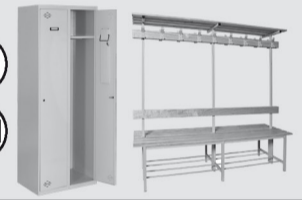

SIMONOFFICE