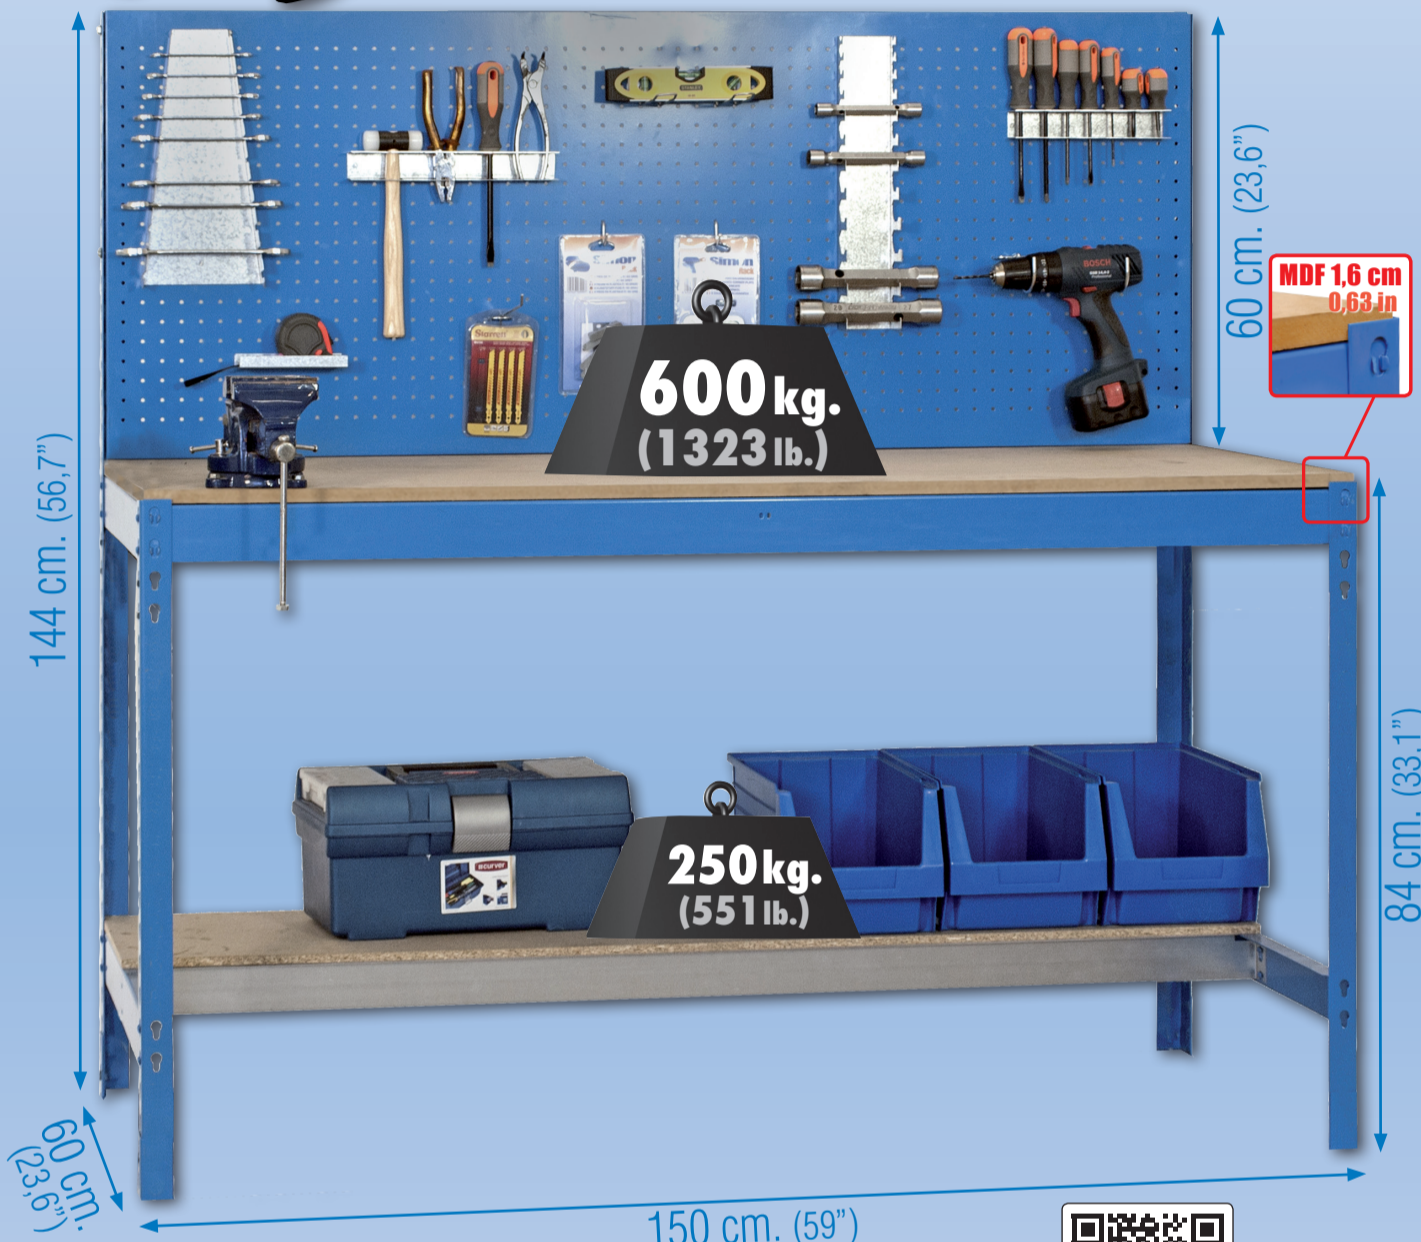

KIT BT-2 1500

144 x 150 x 60 cm.
56,7 x 59 x 23,6 in.

MDF 1,6 cm 0,63 in

6 min. 

- 
- 
- 
- 

On-line instructions: www.instructionsrack.com/bt2box

www.simonrack.com **MADE IN SPAIN**