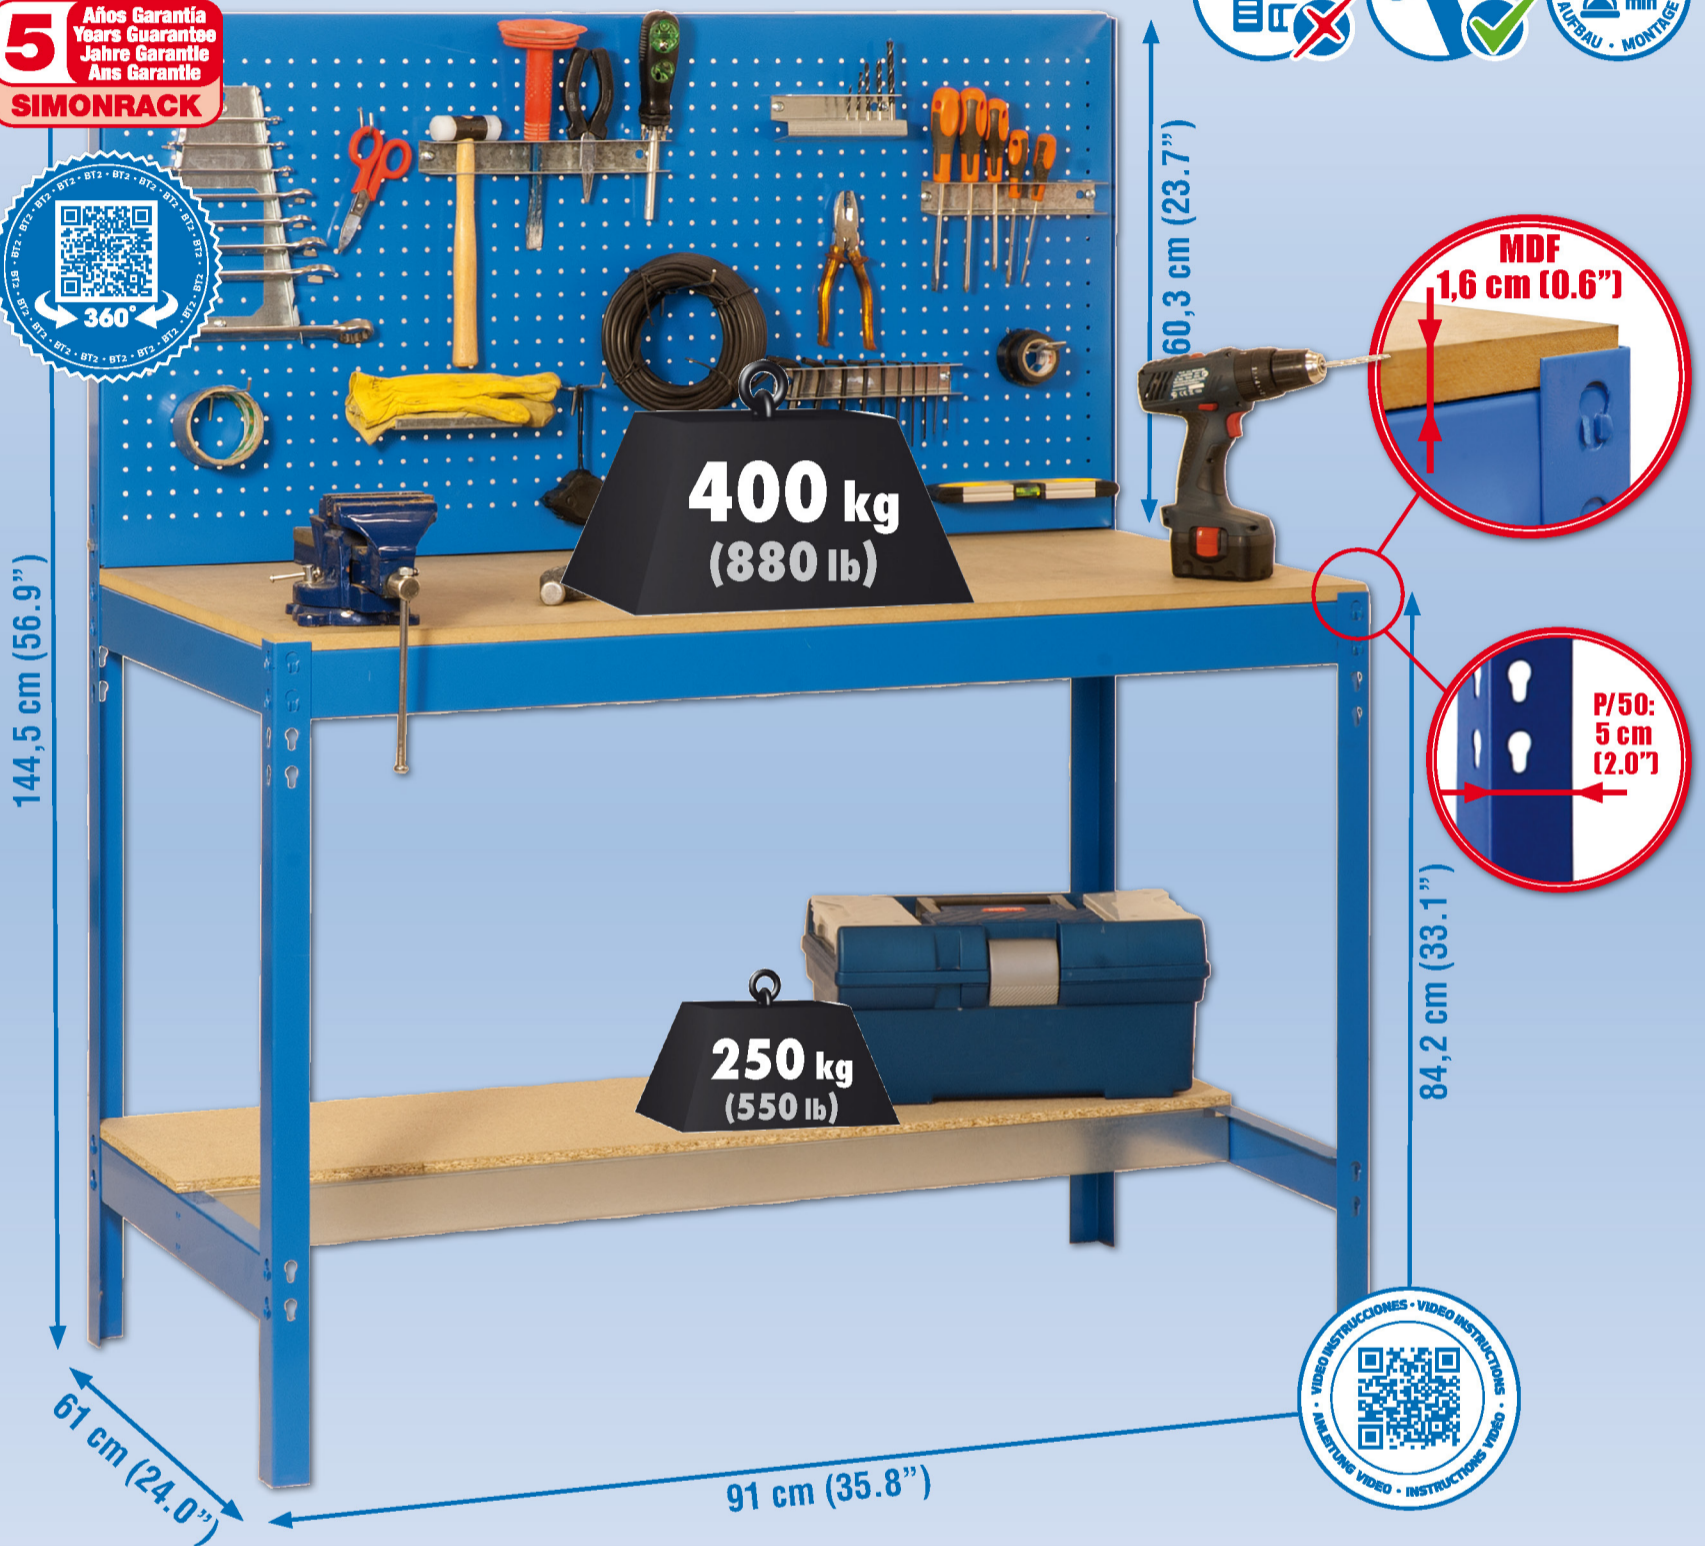

SIMONWORK BT2 900

144,5 x 91 x 61 cm
56.9" x 35.8" x 24.0"

5 Años Garantía
 Years Guarantee
 Jahre Garantie
 Ans Garantie
SIMONRACK

- 1 x 90x60 cm 35.4"x23.6"
- 2 x 84 cm 33.1" / 2 x 144 cm 56.7"
- 1 x MDF 60x90 cm 23.6"x35.4" / 1 x 35x90 cm 13.8"x35.4"
- 3 x 90 cm 35.4" / 4 x 60 cm 23.6"
- 1 x 90 cm 35.4"
- 4 x