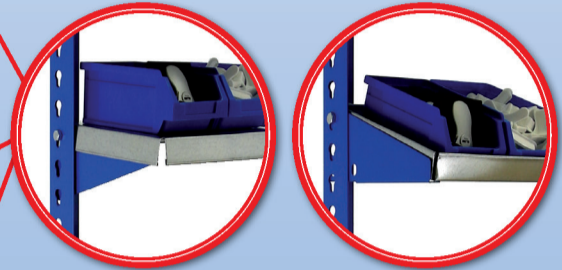

# SIMONWORK BT1 1500

**144,5 x 151 x 76 cm**  
**56.9" x 59.4" x 29.9"**

**5** Años Garantía  
 Years Guarantee  
 Jahre Garantie  
 Ans Garantie  
**SIMONRACK**

144,5 cm (56.9")  
 60,3 cm (23.7")

84,2 cm (33.1")

76 cm (29.9")  
 151 cm (59.4")

- 2 x 144 cm (56.7")
- 2 x 84 cm (33.1")
- 1 x MDF 75x150 cm (29.5"x59.1")
- 1 x 40x150 cm (15.7"x59.1")
- 4 x 75 cm (29.5")
- 3 x 150 cm (59.1")
- 1 x 150 cm (59.1")
- 1 x 75 cm (29.5")
- 6 x 9,5x19 cm (3.7"x7.5")
- 3 x 150x20 cm (59.1"x7.9")
- 6 x