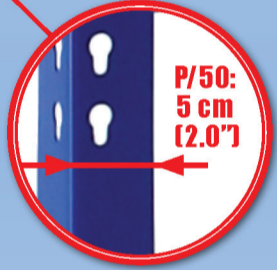

# SIMONWORK BT1 1500

**144,5 x 151 x 76 cm**  
**56.9" x 59.4" x 29.9"**

**5** Años Garantía  
 Years Guarantee  
 Jahre Garantie  
 Ans Garantie  
**SIMONRACK**

144,5 cm (56.9")  
 60,3 cm (23.7")

84,2 cm (33.1")

76 cm (29.9")  
 151 cm (59.4")

- 2 x 144 cm (56.7")
- 2 x 84 cm (33.1")
- 1 x MDF 75x150 cm (29.5"x59.1")
- 1 x 40x150 cm (15.7"x59.1")
- 4 x 75 cm (29.5")
- 3 x 150 cm (59.1")
- 1 x 150 cm (59.1")
- 1 x 75 cm (29.5")
- 6 x 9,5x19 cm (3.7"x7.5")
- 3 x 150x20 cm (59.1"x7.9")
- 6 x