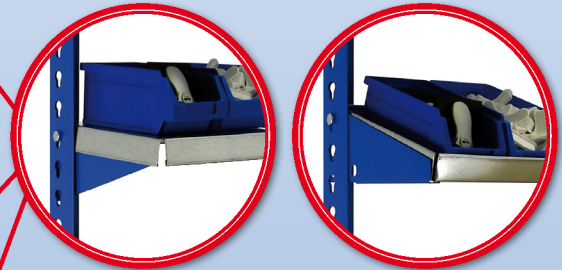

SIMONWORK BT1 1200

144,5 x 121 x 61 cm
56.9" x 47.6" x 24.0"

5 Años Garantía
 Years Guarantee
 Jahre Garantie
 Ans Garantie
SIMONRACK

144,5 cm (56.9")
 60,3 cm (23.7")
 61 cm (24.0")
 121 cm (47.6")
 84,2 cm (33.1")