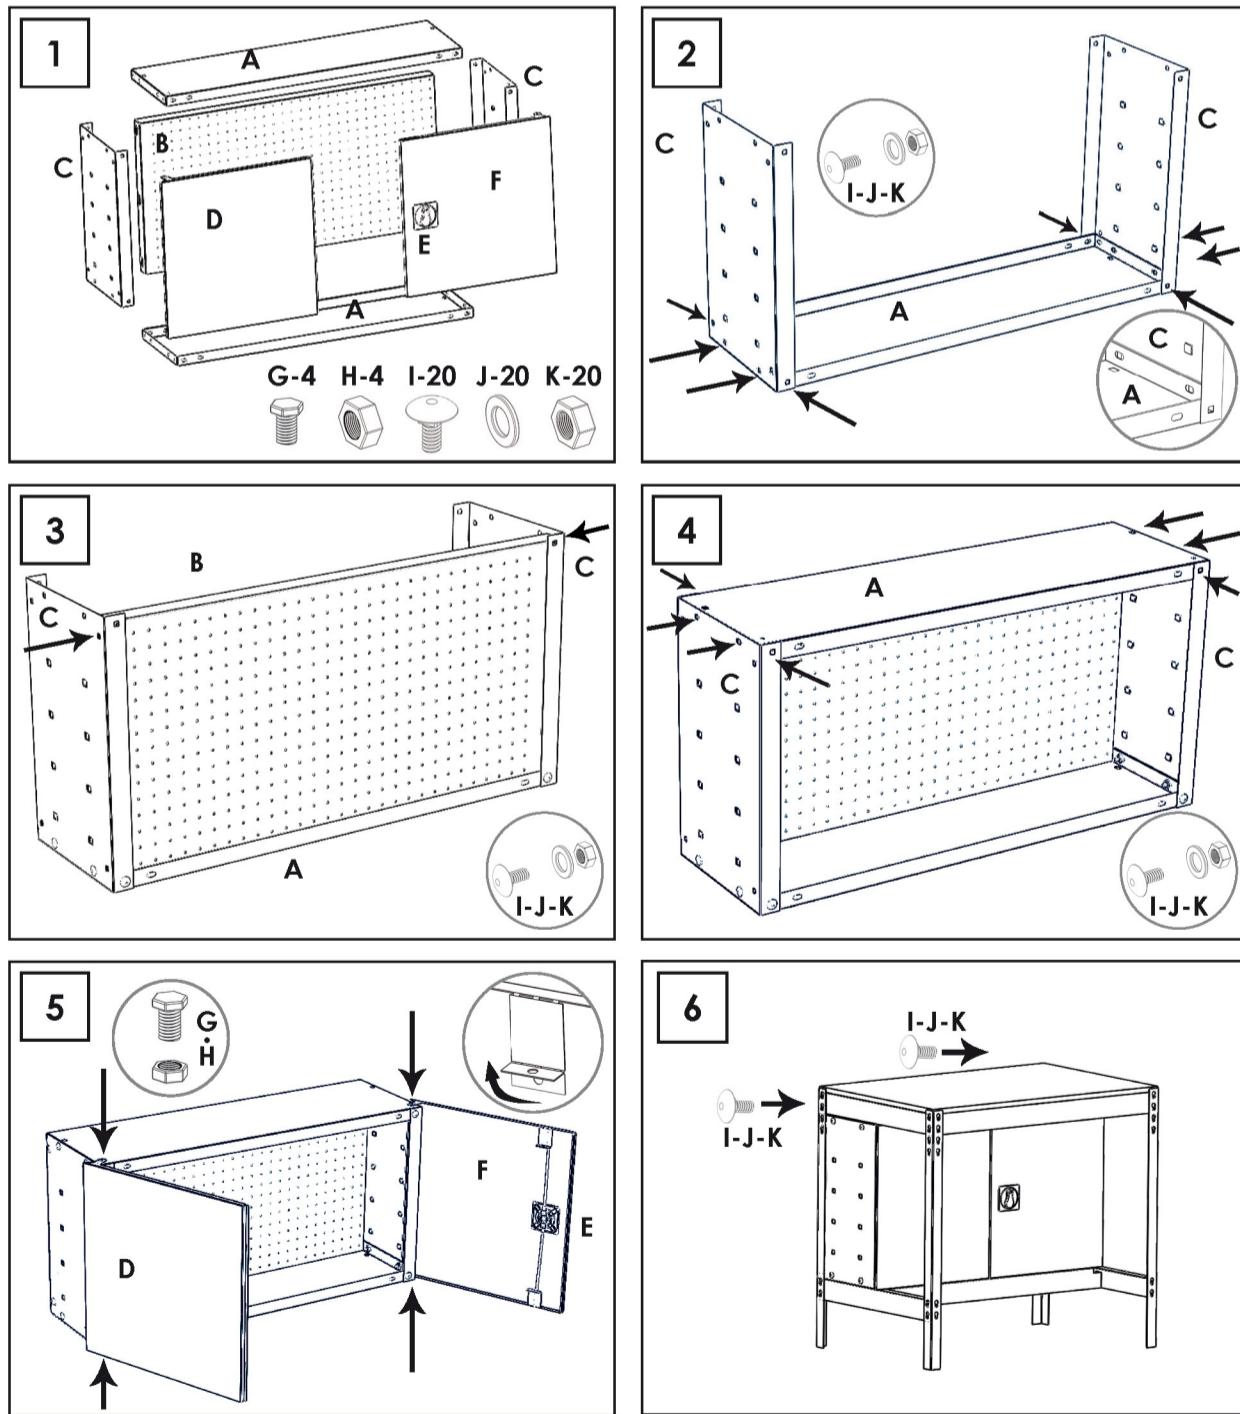

# SIMONWORK **BTO 900**

*Locker*

**84,2 x 91 x 61 cm**  
**33.1" x 35.8" x 24.0"**

**5** Años Garantía  
 Years Guarantee  
 Jahre Garantie  
 Ans Garantie  
**SIMONRACK**

ESTANTERIAS SIMON S.L. B.50.556.463  
 PG. ALFAMEN C/ POLIGONO C. Nº3  
 ALFAMEN (ZARAGOZA)

[www.simonrack.com](http://www.simonrack.com)

**INSTRUCCIONES**  
**INSTRUCTIONS**  
**ANLEITUNG**  
**INSTRUCTIONS**

**SIMONCLASSIC**  
150 kg / 330 lb

**SIMONCLICK**  
400 kg / 900 lb

**SIMONTALLER**  
700 kg / 1550 lb