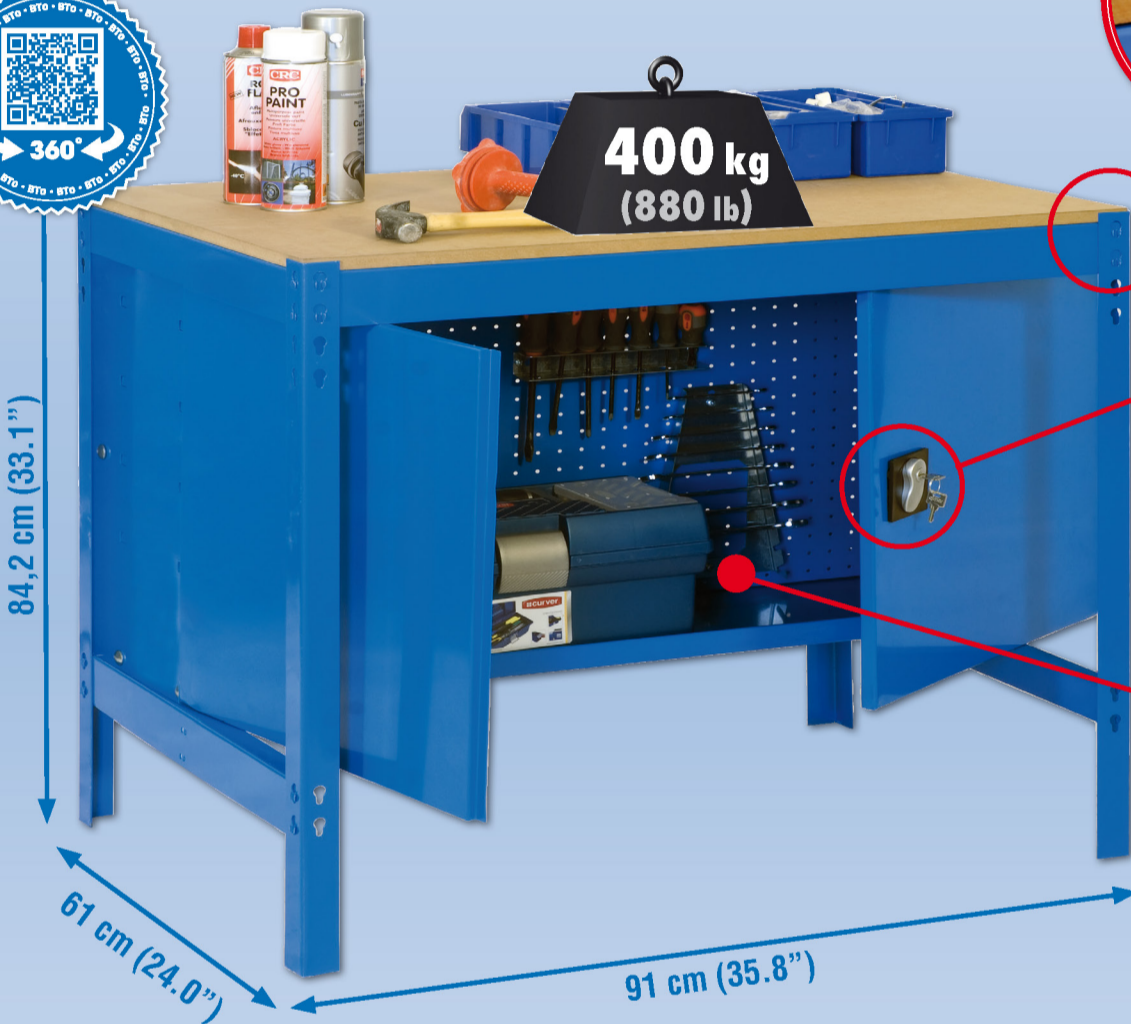

# SIMONWORK **BTO 900**

*Locker*

**84,2 x 91 x 61 cm**  
**33.1" x 35.8" x 24.0"**

**5** Años Garantía  
 Years Guarantee  
 Jahre Garantie  
 Ans Garantie  
**SIMONRACK**

ESTANTERIAS SIMON S.L. B.50.556.463  
 PG. ALFAMEN C/ POLIGONO C. Nº3  
 ALFAMEN (ZARAGOZA)

[www.simonrack.com](http://www.simonrack.com)

**INSTRUCCIONES**  
**INSTRUCTIONS**  
**ANLEITUNG**  
**INSTRUCTIONS**

**SIMONCLASSIC**  
150 kg / 330 lb

**SIMONCLICK**  
400 kg / 900 lb

**SIMONTALLER**  
700 kg / 1550 lb

**SIMONAUTO**  
300 kg / 660 lb

**SIMONWORK**  
800 kg / 1800 lb

**SIMONLOCKER**

**SIMONOFFICE**  
275 kg / 600 lb

**SIMONHOME**  
150 kg / 330 lb

**SIMONGARDEN**  
600 kg / 1350 lb

**SIMONTITÁN**  
900 kg / 1990 lb

**SIMONINOX**

**SIMONINDUSTRIAL**  
SIMONPALET: 4500 kg / 9950 lb  
SIMONLEVER

ALTILLOS Y PASILLOS ELEVADOS  
PLATFORMS AND MEZZANINES  
LAGERBÜHNEN • PLATES-FORMES ET MEZZANINES

www.simonrack.com • www.instructionsrack.com • btOlocker