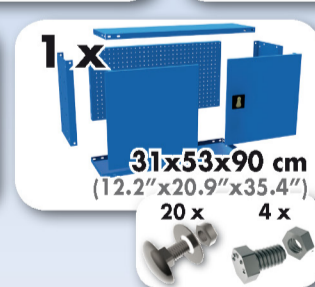

# SIMONWORK **BTO 900**

*Locker*

**84,2 x 91 x 61 cm**  
**33.1" x 35.8" x 24.0"**

**5** Años Garantía  
 Years Guarantee  
 Jahre Garantie  
 Ans Garantie  
**SIMONRACK**

ESTANTERIAS SIMON S.L. B.50.556.463  
 PG. ALFAMEN C/ POLIGONO C. Nº3  
 ALFAMEN (ZARAGOZA)

[www.simonrack.com](http://www.simonrack.com)

**INSTRUCCIONES**  
**INSTRUCTIONS**  
**ANLEITUNG**  
**INSTRUCTIONS**

**SIMONCLASSIC**  
150 kg / 330 lb

**SIMONCLICK**  
400 kg / 900 lb

**SIMONTALLER**  
700 kg / 1550 lb

**SIMONAUTO**  
300 kg / 660 lb

**SIMONWORK**  
800 kg / 1800 lb

**SIMONLOCKER**

**SIMONOFFICE**  
275 kg / 600 lb

**SIMONHOME**  
150 kg / 330 lb

**SIMONGARDEN**  
600 kg / 1350 lb

**SIMONTITÁN**  
900 kg / 1990 lb