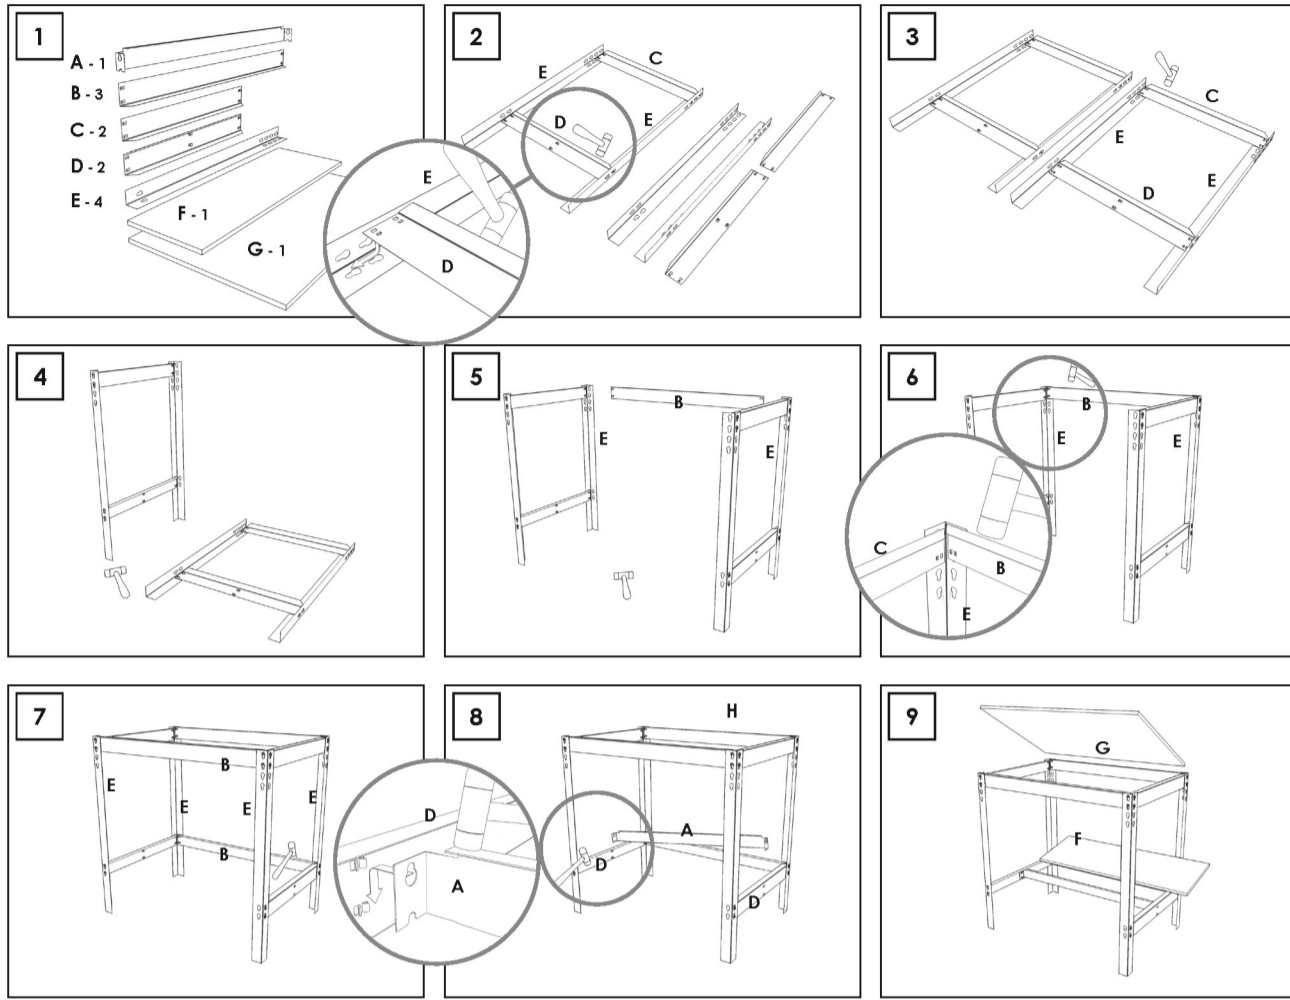

# SIMONWORK **BTO 900**

*Locker*

**84,2 x 91 x 61 cm**  
**33.1" x 35.8" x 24.0"**

**5** Años Garantía  
 Years Guarantee  
 Jahre Garantie  
 Ans Garantie  
**SIMONRACK**

ESTANTERIAS SIMON S.L. B.50.556.463  
 PG. ALFAMEN C/ POLIGONO C. Nº3  
 ALFAMEN (ZARAGOZA)

[www.simonrack.com](http://www.simonrack.com)

**INSTRUCCIONES**  
**INSTRUCTIONS**  
**ANLEITUNG**  
**INSTRUCTIONS**

**SIMONCLASSIC**  
150 kg / 330 lb

**SIMONCLICK**  
400 kg / 900 lb

**SIMONTALLER**  
700 kg / 1550 lb

**SIMONAUTO**  
300 kg / 660 lb

**SIMONWORK**  
800 kg / 1800 lb

**SIMONLOCKER**

**SIMONOFFICE**  
275 kg / 600 lb

**SIMONHOME**  
150 kg / 330 lb

**SIMONGARDEN**  
600 kg / 1350 lb

**SIMONTITÁN**  
900 kg / 1990 lb