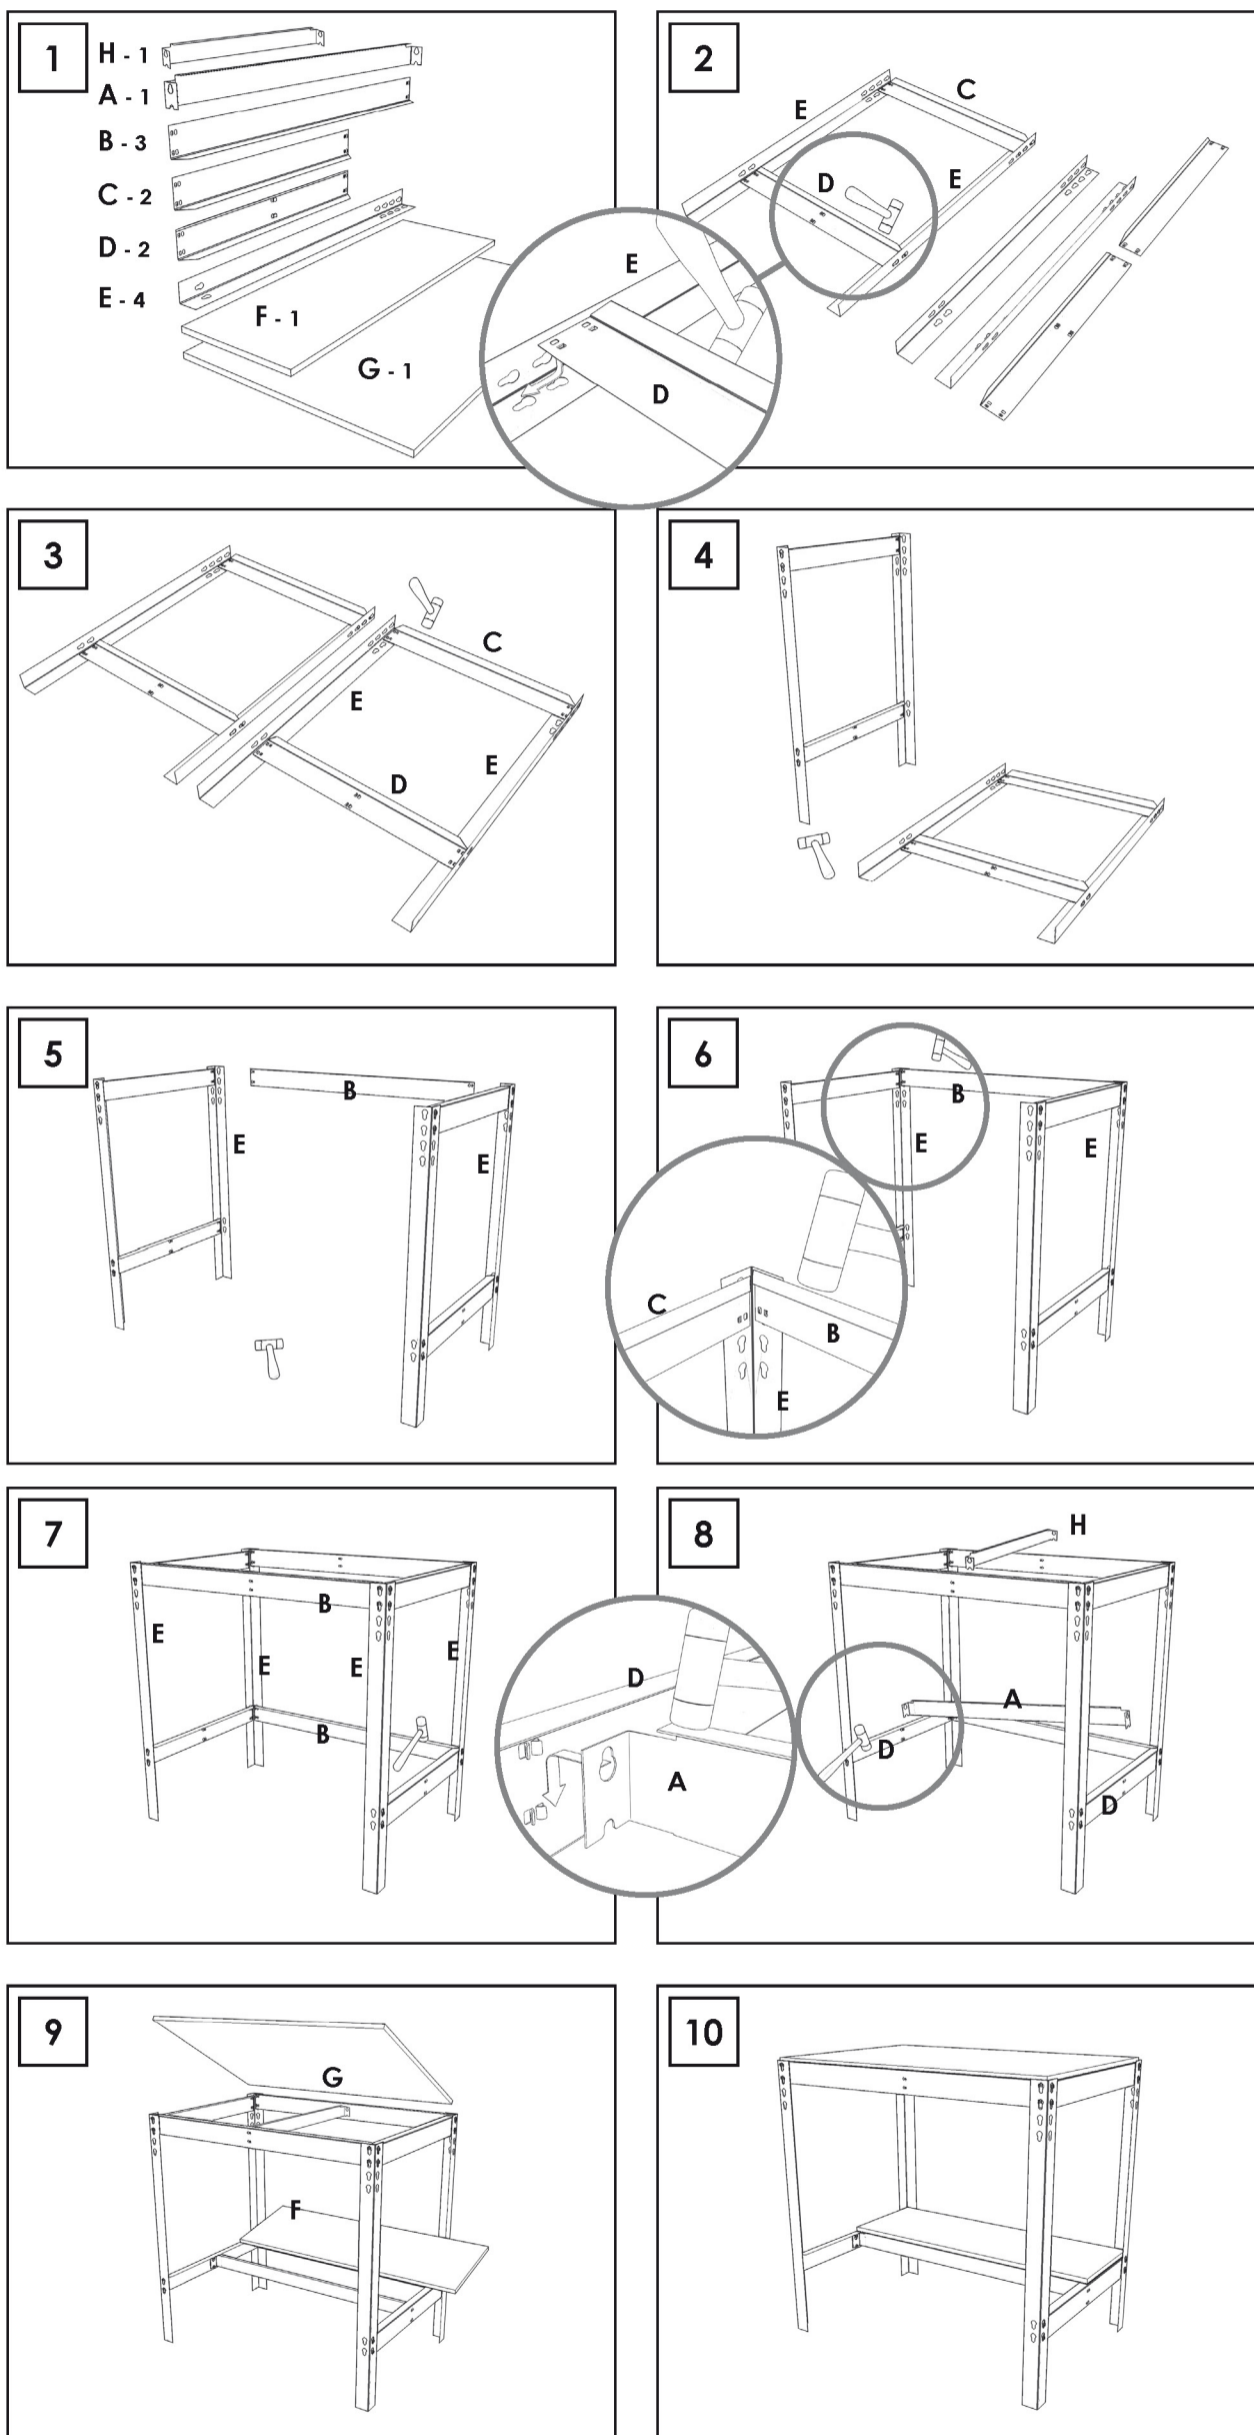

SIMONCLASSIC

SIMONCLICK

SIMONTALLER

SIMONAUTO

SIMONWORK

SIMONLOCKER

SIMONOFFICE

SIMONHOME

SIMONGARDEN

SIMONTITÁN

SIMONINOX

SIMONINDUSTRIAL

ALTILLOS Y PASILLOS ELEVADOS
PLATFORMS AND MEZZANINES
LAGERBÜHNEN • PLATES-FORMES ET MEZZANINES

* Kg / lb por bandeja con carga uniformemente repartida
Kg / lb per shelf uniformly distributed load
Kg / lb pro fach bei gleichmäßig verteilter last
Kg / lb par plateau avec charge uniformément répartie