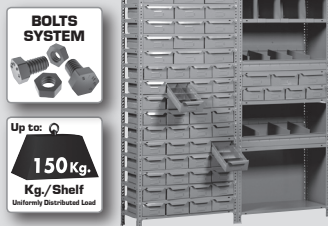

SIMONCLASSIC