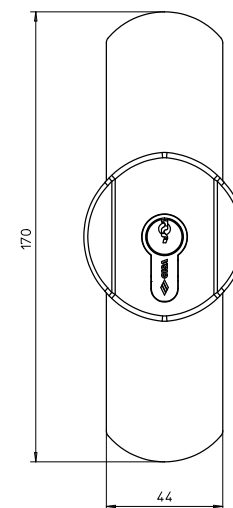

1.07078.65.0