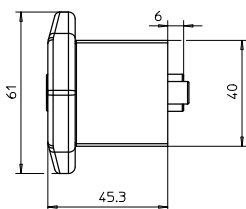

1.07078.65.0

Acerca de Allegion™

Allegion (NYSE: ALLE) es pionero en el mundo en seguridad con marcas líderes como CISA®, Interflex®, LCN®, Schlage®, SimonsVoss® y Von Duprin®. Especializada en la seguridad de puertas y accesos, Allegion produce una amplia gama de soluciones para viviendas, empresas, escuelas y otros sectores. Allegion es una compañía de $ 2 mil millones, que ofrece productos en cerca de 130 países.

Para obtener más información, visite allegion.com

CISA Cerraduras, S.A.
Pol. Ind. La Charluca, C/F Parc. M16-17
50300, Calatayud, Zaragoza, Spain
Tel +34 976889230 - Fax +34 976884061

cispain@allegion.com
cisa.com