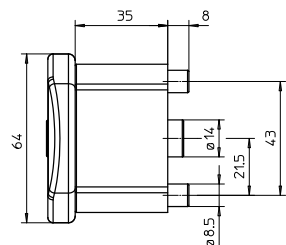

Accionamientos
externos para
dispositivos antipánico
(ampliación gama)

TIPOLOGÍA	DESCRIPCIÓN	PARA SERIE / ART	kg		ARTÍCULO			
			UNITARIO	EMBALAJE	Tipo	Dim. Com.	Mano	Acab.
 <ul style="list-style-type: none"> Pomo fijo, distancia entre ejes 43 mm. La llave acciona el picaporte del antipánico Cilindro niquelado Solo para antipánicos de 1 punto de cierre ACABADOS BAJO DEMANDA: <ul style="list-style-type: none"> barnizado GRIS INOX (acab. B9) barnizado BLANCO (acab. 45) barnizado GRIS (acab. 97) PVD inox satinado (acab. C2) 	59001,59801,59051	0,575	1	1	07078	35	0	
		0,575	1	1	07078	35	0	C2
 <ul style="list-style-type: none"> Pomo fijo, distancia entre ejes 90 mm. La llave acciona el picaporte del antipánico Cilindro niquelado Solo para antipánicos de 1 punto de cierre ACABADOS BAJO DEMANDA: <ul style="list-style-type: none"> barnizado BLANCO (acab. 45) barnizado GRIS (acab. 97) PVD inox satinado (acab. C2) 	59301,59351	0,775	1	1	07078	65	0	
		0,775	1	1	07078	65	0	C2