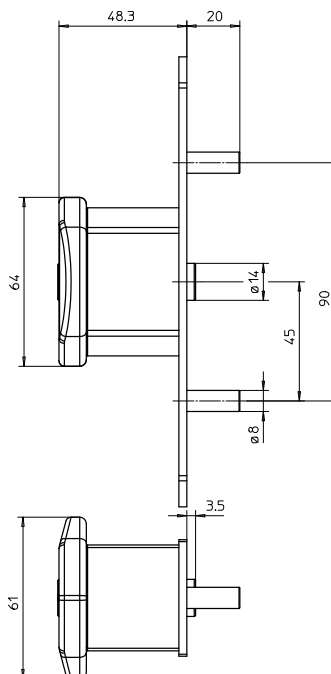

1.07078.65.0

Acerca de Allegion™

Allegion (NYSE: ALLE) es pionero en el mundo en seguridad con marcas líderes como CISA®, Interflex®, LCN®, Schlage®, SimonsVoss® y Von Duprin®. Especializada en la seguridad de puertas y accesos, Allegion produce una amplia gama de soluciones para viviendas, empresas, escuelas y otros sectores. Allegion es una compañía de $ 2 mil millones, que ofrece productos en cerca de 130 países.

Para obtener más información, visite allegion.com

CISA Cerraduras, S.A.
Pol. Ind. La Charluca, C/F Parc. M16-17
50300, Calatayud, Zaragoza, Spain
Tel +34 976889230 - Fax +34 976884061

cispain@allegion.com
cisa.com