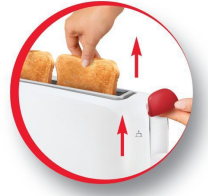

BENEFICIOS DEL PRODUCTO

Palanca de extra-elevación

Para que puedas extraer fácilmente incluso las tostadas más pequeñas