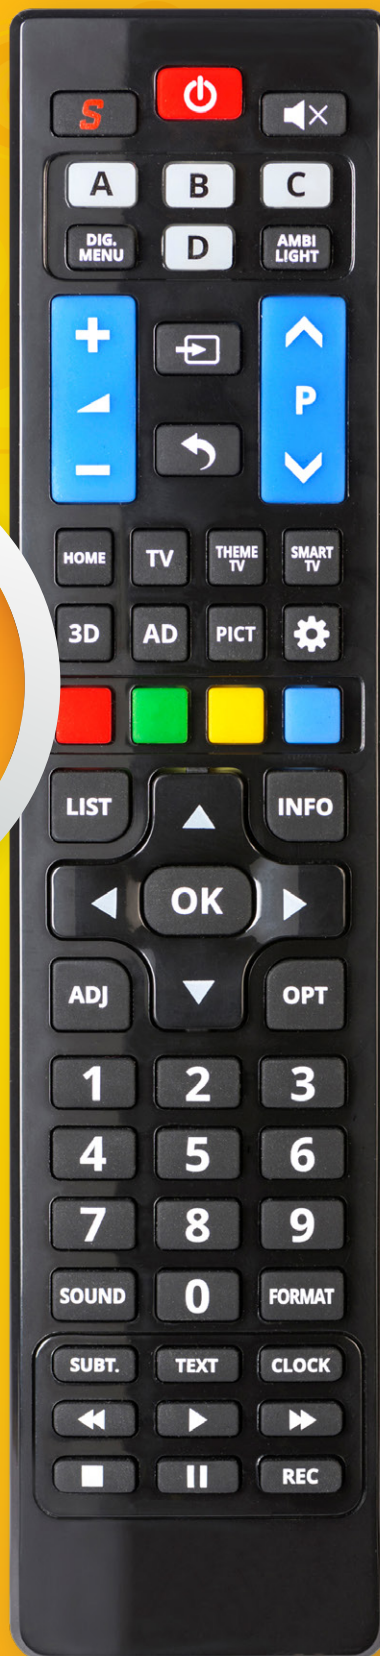

Mando a Distancia para TV PHILIPS

- Mando universal de recambio para todos los televisores PHILIPS construidos después del 2000.
- Funciona de inmediato sin ninguna programación, simplemente deberá colocar las pilas.
- Compatible con funciones SMART TV

**LED · LCD
PLASMA**

**LISTO PARA
UTILIZAR**
No es necesario
programarlo

EAN: 8054242080346

UNIDADES DE EMBALAJE: 10 

www.engelaxil.com