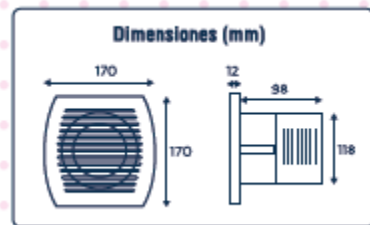

120039/1006456

VH120039

vivahogar&co
BEAUTY IS SMART

EXTRACTOR BAÑO
EXTRATOR DE BANHO

100mm

- 15W.
- 100 mm.
- 220V-50Hz.
- Muro / Techo.
- Flujo de aire 80 m³/h.
- Ruido 33dB.

120041/1006458

VH120041

vivahogar&co
BEAUTY IS SMART

EXTRACTOR BAÑO
EXTRATOR DE BANHO

120mm

- 20W.
- 120 mm.
- 220V-50Hz.
- Muro / Techo.
- Flujo alre 150 m³/h.
- Ruido 35dB.