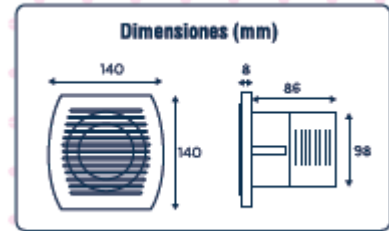

120039/1006456

VH120039

vivahogar&co
BEAUTY IS SMART

EXTRACTOR BAÑO
EXTRATOR DE BANHO

100mm

- 15W.
- 100 mm.
- 220V-50Hz.
- Muro / Techo.
- Flujo de aire 80 m³/h.
- Ruido 33dB.

120041/1006458

VH120041

vivahogar&co
BEAUTY IS SMART

EXTRACTOR BAÑO
EXTRATOR DE BANHO

120mm

- 20W.
- 120 mm.
- 220V-50Hz.
- Muro / Techo.
- Flujo alre 150 m³/h.
- Ruido 35dB.