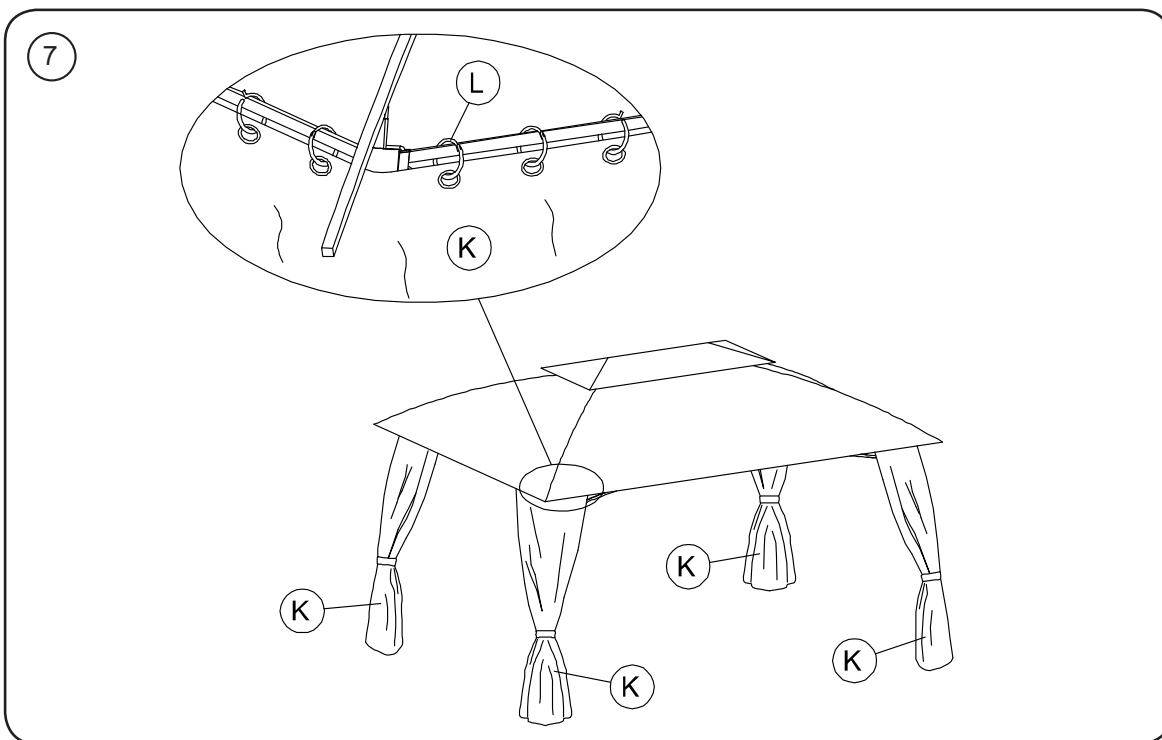

natuur
FUNNY IS SMART

Cenador
Tenda

-NT118531-

No		Qtè
Ⓐ		4
Ⓑ		2
Ⓑ1		2
Ⓒ		2
Ⓒ1		2
Ⓓ		4
Ⓔ		4
Ⓕ		4

No		Qtè
Ⓖ		1
Ⓗ		4
Ⓙ		1
Ⓙ1		1
Ⓚ		4
Ⓛ		56
Ⓜ		8
Ⓝ	 S4	1
Ⓢ	 M6 x 16	8

IMPORTADO POR:
COMAFE S.COOP. F-28195873
Pol. Industrial N^o Señora de Butarque.
Calle Rey Pastor 8, 28914, Leganés
Madrid, España

FABRICADO EN R.P.C.