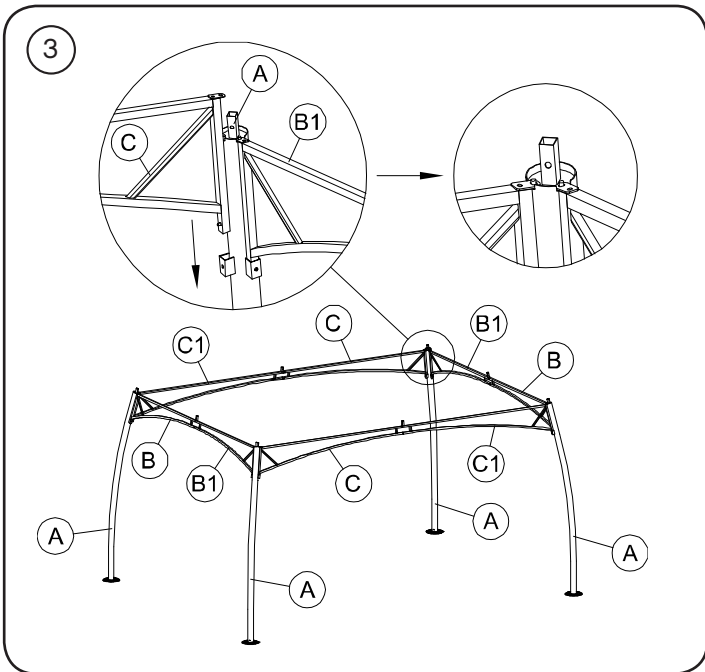

natuur
FUNNY IS SMART

Cenador
Tenda

-NT118531-

No		Qtè
Ⓐ		4
Ⓑ		2
Ⓑ1		2
Ⓒ		2
Ⓒ1		2
Ⓓ		4
Ⓔ		4
Ⓕ		4

No		Qtè
Ⓖ		1
Ⓗ		4
Ⓙ		1
Ⓙ1		1
Ⓚ		4
Ⓛ		56
Ⓜ		8
Ⓝ	 S4	1
Ⓢ	 M6 x 16	8

IMPORTADO POR:
COMAFE S.COOP. F-28195873
Pol. Industrial N^o Señora de Butarque.
Calle Rey Pastor 8, 28914, Leganés
Madrid, España

FABRICADO EN R.P.C.