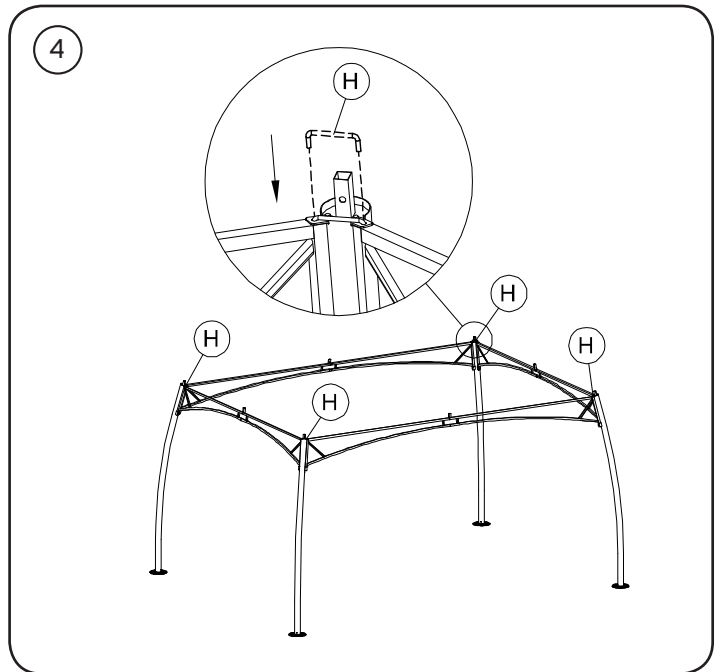

natuur
FUNNY IS SMART

Cenador
Tenda

-NT118531-

No		Qtè
Ⓐ		4
Ⓑ		2
Ⓑ1		2
Ⓒ		2
Ⓒ1		2
Ⓓ		4
Ⓔ		4
Ⓕ		4

No		Qtè
Ⓖ		1
Ⓗ		4
Ⓙ		1
Ⓙ1		1
Ⓚ		4
Ⓛ		56
Ⓜ		8
Ⓝ	 S4	1
Ⓢ	 M6 x 16	8

IMPORTADO POR:
COMAFE S.COOP. F-28195873
Pol. Industrial N^o Señora de Butarque.
Calle Rey Pastor 8, 28914, Leganés
Madrid, España

FABRICADO EN R.P.C.