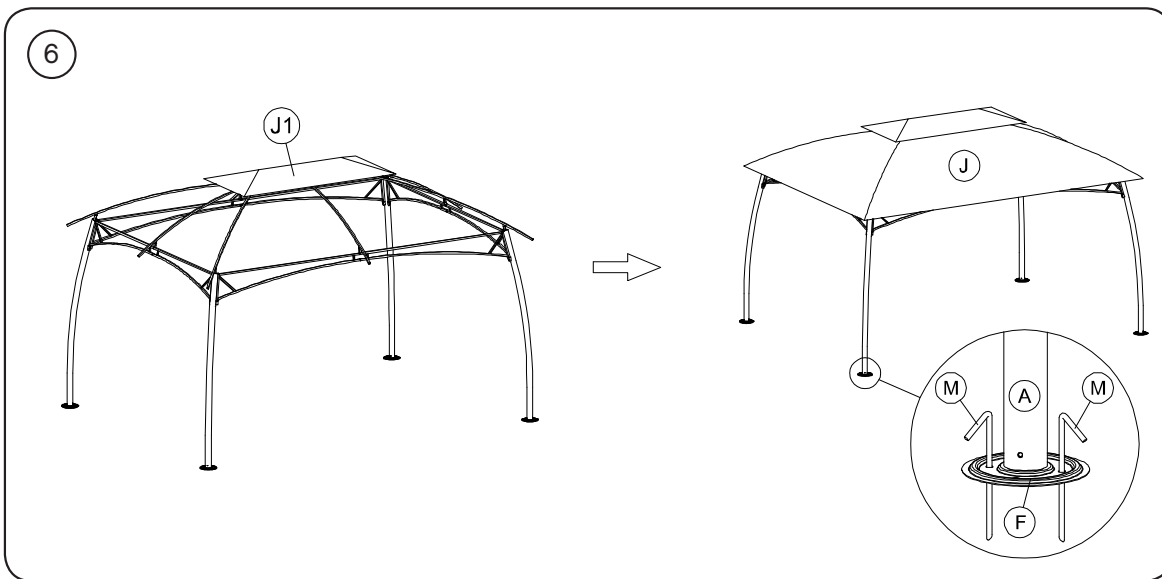

natuur
FUNNY IS SMART

Cenador
Tenda

-NT118531-

No		Qtè
Ⓐ		4
Ⓑ		2
Ⓑ1		2
Ⓒ		2
Ⓒ1		2
Ⓓ		4
Ⓔ		4
Ⓕ		4

No		Qtè
Ⓖ		1
Ⓗ		4
Ⓙ		1
Ⓙ1		1
Ⓚ		4
Ⓛ		56
Ⓜ		8
Ⓝ	 S4	1
Ⓢ	 M6 x 16	8

IMPORTADO POR:
COMAFE S.COOP. F-28195873
Pol. Industrial N^o Señora de Butarque.
Calle Rey Pastor 8, 28914, Leganés
Madrid, España

FABRICADO EN R.P.C.