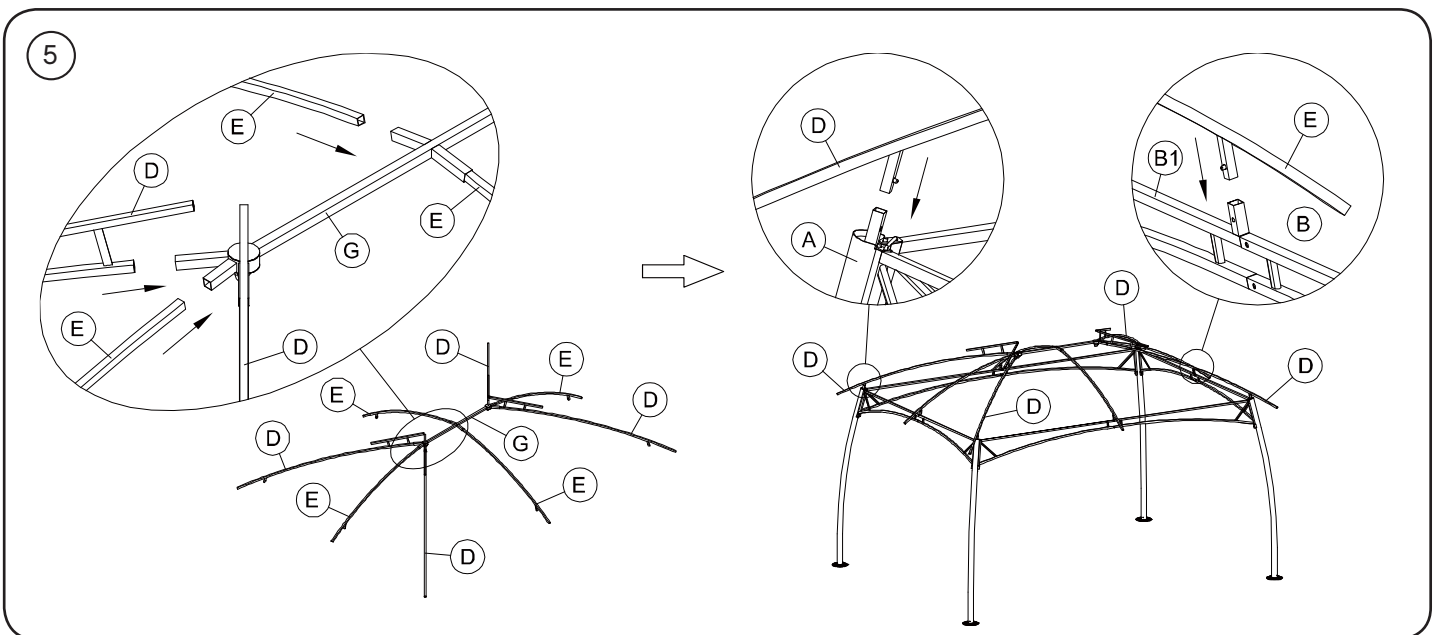

natuur
FUNNY IS SMART

Cenador
Tenda

-NT118531-

No		Qtè
Ⓐ		4
Ⓑ		2
Ⓑ1		2
Ⓒ		2
Ⓒ1		2
Ⓓ		4
Ⓔ		4
Ⓕ		4

No		Qtè
Ⓖ		1
Ⓗ		4
Ⓙ		1
Ⓙ1		1
Ⓚ		4
Ⓛ		56
Ⓜ		8
Ⓝ	 S4	1
Ⓢ	 M6 x 16	8

IMPORTADO POR:
COMAFE S.COOP. F-28195873
Pol. Industrial N^o Señora de Butarque.
Calle Rey Pastor 8, 28914, Leganés
Madrid, España

FABRICADO EN R.P.C.