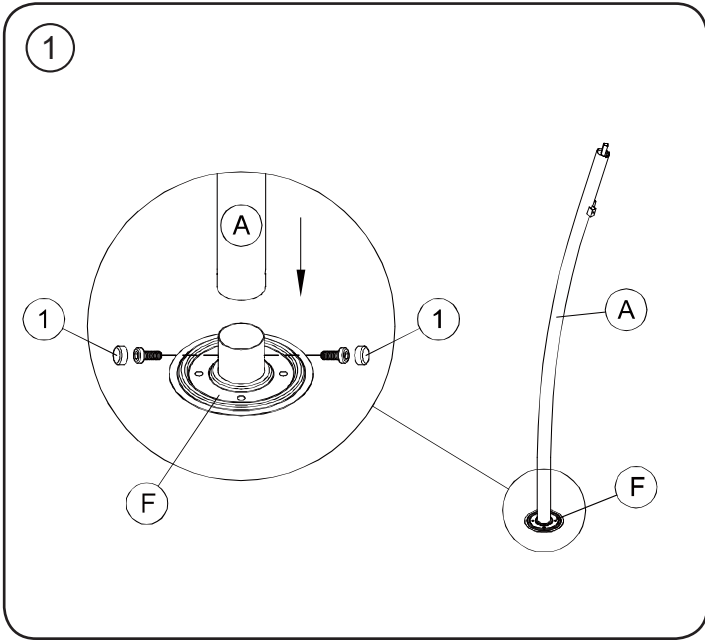

natuur
FUNNY IS SMART

Cenador
Tenda

-NT118531-

No		Qtè
Ⓐ		4
Ⓑ		2
Ⓑ1		2
Ⓒ		2
Ⓒ1		2
Ⓓ		4
Ⓔ		4
Ⓕ		4

No		Qtè
Ⓖ		1
Ⓗ		4
Ⓙ		1
Ⓙ1		1
Ⓚ		4
Ⓛ		56
Ⓜ		8
Ⓝ	 S4	1
Ⓢ	 M6 x 16	8

IMPORTADO POR:
COMAFE S.COOP. F-28195873
Pol. Industrial N^o Señora de Butarque.
Calle Rey Pastor 8, 28914, Leganés
Madrid, España

FABRICADO EN R.P.C.