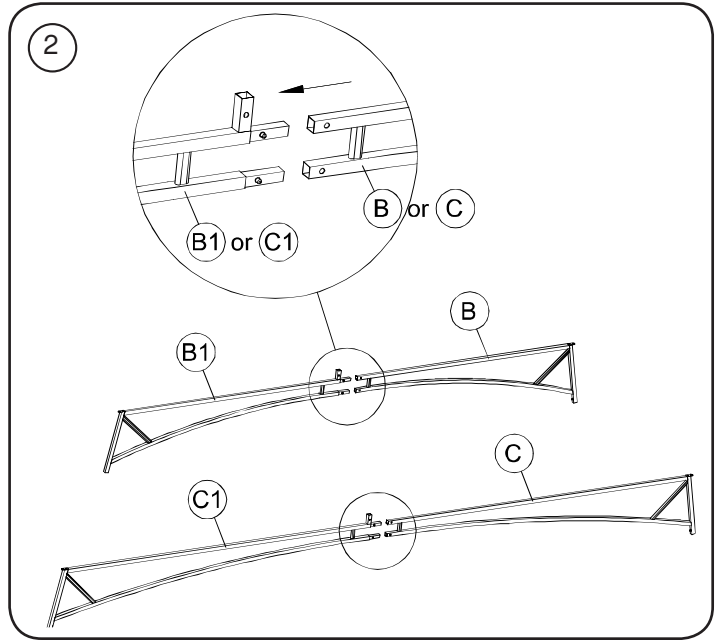

natuur
FUNNY IS SMART

Cenador
Tenda

-NT118531-

No		Qtè
Ⓐ		4
Ⓑ		2
Ⓑ1		2
Ⓒ		2
Ⓒ1		2
Ⓓ		4
Ⓔ		4
Ⓕ		4

No		Qtè
Ⓖ		1
Ⓗ		4
Ⓙ		1
Ⓙ1		1
Ⓚ		4
Ⓛ		56
Ⓜ		8
Ⓝ	 S4	1
Ⓢ	 M6 x 16	8

IMPORTADO POR:
COMAFE S.COOP. F-28195873
Pol. Industrial N^o Señora de Butarque.
Calle Rey Pastor 8, 28914, Leganés
Madrid, España

FABRICADO EN R.P.C.