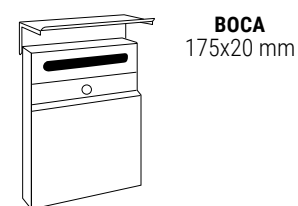

## REPUESTOS

**Cerradura + Leva** CER0068**Tarjetero** TJO0023

## MEDIDAS (mm)

**BOCA**  
175x20 mm