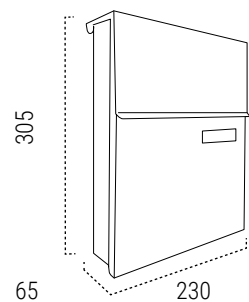

## REPUESTOS

**Cerradura + Leva** CER0068**Tarjetero** TJO0023

## MEDIDAS (mm)

**BOCA**  
175x20 mm