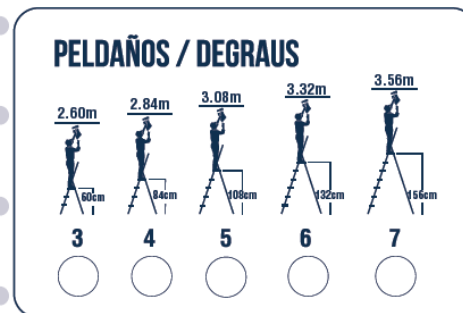

ESCALERA DOMÉSTICA PELDAÑO ANCHO

ESCADOTE DOMESTICO DEGRAUS PROFUNDA

Tacos antideslizantes
Tacos antiderrapantes

Doble Remache
Duplo rebite

Amplia plataforma
Plataforma ampla

EN 131

REFERENCIA	DESCRIPCION
VH117629	ESCALERA DOM TIJERA 0,62MT 3 PELDAÑOS ANCHO ALUMINIO VIVAHOGAR
VH117630	ESCALERA DOM TIJERA 0,87MT 4 PELDAÑOS ANCHO ALUMINIO VIVAHOGAR
VH117631	ESCALERA DOM TIJERA 1,11MT 5 PELDAÑOS ANCHO ALUMINIO VIVAHOGAR
VH117632	ESCALERA DOM TIJERA 1,34MT 6 PELDAÑOS ANCHO ALUMINIO VIVAHOGAR
VH117633	ESCALERA DOM TIJERA 1,58MT 7 PELDAÑOS ANCHO ALUMINIO VIVAHOGAR

	A ₁	A ₂	A ₃	A ₄	A ₅	A ₆	A ₇
3	0,60 m	2,60 m	1,21 m	0,41 m	1,32 m	0,14 m	3,47 kg
4	0,84 m	2,84 m	1,45 m	0,43 m	1,58 m	0,14 m	4,26 kg
5	1,08 m	3,08 m	1,69 m	0,46 m	1,84 m	0,14 m	5,06 kg
6	1,32 m	3,32 m	1,93 m	0,48 m	2,10 m	0,14 m	6,01 kg
7	1,56 m	3,56 m	2,17 m	0,51 m	2,36 m	0,14 m	6,87 kg
8	1,80 m	3,80 m	2,41 m	0,54 m	2,62 m	0,14 m	7,84 kg