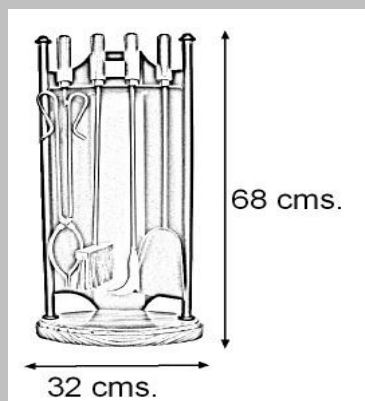

Medidas aproximadas del paquete:

Peso total del paquete

Largo 31 cm
Ancho 72 cm
Alto 13 cm

Medidas aproximadas del artículo:

Largo 28 cm
Ancho 12 cm
Alto 68 cm

COD.-12026-N

EAN-13.- 8427514024056

JUEGO CHIMENEA OVALADO 4 PIEZAS (NEGRO)

CONDICIONAMIENTO.-1 UNIDAD