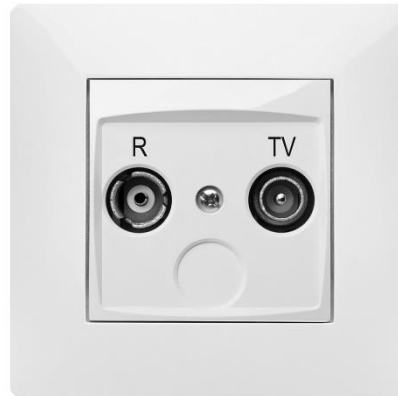

QUA-016, rev.: 00

TOMA R-TV / R-TV SOCKET

DIRECTIVA APLICADA / APPLIED DIRECTIVE	2014/35/UE Baja tensión / LVD 2014/30/UE EMC
GRADO DE PROTECCIÓN DEGREE OF PROTECTION SET	IP20
DIMENSIONES EXTERNAL (CON MARCO)/ EXTERNAL DIMENSIONS (WITH FRAME)	82mm X 82mm
COLOR COLOUR	Blanco / White
TIPO DE CONECTOR CONNECTOR TYPE	Conectores RF según IEC 61169-2: 1 Macho + 1 Hembra <i>RF connector according to IEC 61169-2: 1 Male + 1 Female</i>
OTRAS CARACTERISTICAS OTHER CHARACTERISTICS	Método de montaje: Empotrado, Instalación fija <i>Mounting method: Flush Type, Fixed Installation.</i> Lugar previsto / <i>Intended enviroment: Interior</i>
NORMAS APLICADAS / APPLIED STANDARD	2014/35/UE : EN 60728-11 2014/30/UE : EN 50083-2:2012 + A1:2015