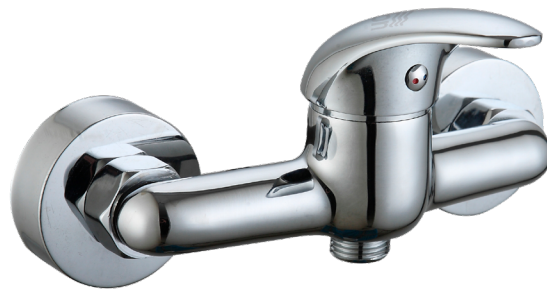

Referencia
UG 10082

SERIE AIRE

Grifo de ducha monomando

Single-lever shower mixer

DESCRIPCIÓN Grifo monomando de ducha serie Aire

CATEGORÍA Grifos de baño

COLORES 

REFERENCIA EAN 9427073207074
REF 10082

Color Cromo

Referencia
UG 10082

SERIE AIRE

Grifo de ducha monomando

Single-lever shower mixer

PLANO TÉCNICO

MEDIDAS LxAxH CON EMBALAJE UNIDAD	16cm X 22cm X 14cm
MEDIDAS LxAxH CON EMBALAJE X 12	45,50cm X 33,50cm X 44cm

DIMENSIONES

Referencia
UG 10082

SERIE AIRE

Grifo de ducha monomando Single-lever shower mixer

ESPECIFICACIONES

MATERIAL	Latón
ACABADO	Cromado
PRESENTACIÓN	Caja
USO	Doméstico
OTRAS ESPECIFICACIONES	Cartucho 35 s/f
RECOMENDACIONES	Limpiar con un paño húmedo y secar minuciosamente. No utilizar productos abrasivos
ACCESORIOS	Set de fijación Excéntricas Con equipo de ducha
BENEFICIOS	Disposición de respuestos a nivel nacional
GARANTÍA	2 años por defectos de fabricación