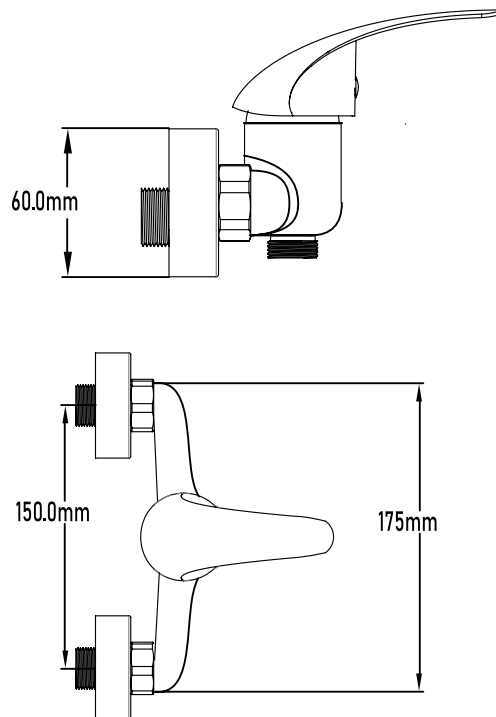

Referencia
UG 10082

SERIE AIRE

Grifo de ducha monomando

Single-lever shower mixer

DESCRIPCIÓN Grifo monomando de ducha serie Aire

CATEGORÍA Grifos de baño

COLORES 

REFERENCIA EAN 9427073207074
REF 10082

Color Cromo

Referencia
UG 10082

SERIE AIRE

Grifo de ducha monomando

Single-lever shower mixer

PLANO TÉCNICO

MEDIDAS LxAxH CON EMBALAJE UNIDAD	16cm X 22cm X 14cm
MEDIDAS LxAxH CON EMBALAJE X 12	45,50cm X 33,50cm X 44cm

DIMENSIONES

Referencia
UG 10082

SERIE AIRE

Grifo de ducha monomando Single-lever shower mixer

ESPECIFICACIONES

MATERIAL	Latón
ACABADO	Cromado
PRESENTACIÓN	Caja
USO	Doméstico
OTRAS ESPECIFICACIONES	Cartucho 35 s/f
RECOMENDACIONES	Limpiar con un paño húmedo y secar minuciosamente. No utilizar productos abrasivos
ACCESORIOS	Set de fijación Excéntricas Con equipo de ducha
BENEFICIOS	Disposición de respuestos a nivel nacional
GARANTÍA	2 años por defectos de fabricación