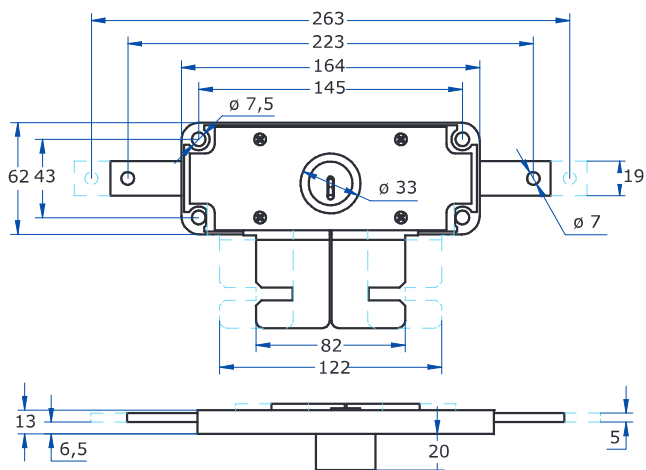

**584**

**580**

Chapa inoxidable de e = 1 mm  
CERRADERO-580 Y PLACA SUELO

Cerraduras centrales para puertas enrollables y basculantes con posibilidad de apertura por ambos lados. El modelo de cerradura 584 es una cerradura lateral con un punto de cierre. El modelo 580 es un cerradura central con tres puntos de cierre.

Cerraduras

		 <b>584</b>	 <b>580</b>
<b>MODELO DE LLAVE</b>	Aga-12 (Seguridad)	•	•
<b>MATERIAL</b>	Cilindro de latón	•	•
<b>ACABADO</b>	Pulido	•	•
<b>CARACTERÍSTICAS</b>	Nº de combinaciones	3.888	3.888
	Peso (grs.)	792	1.330
<b>ACCESORIOS</b>	Escudo antitaladro	•	•
	Cerradero suelo		•
	Placa embellecedor		•
	Tacos para fijación		•