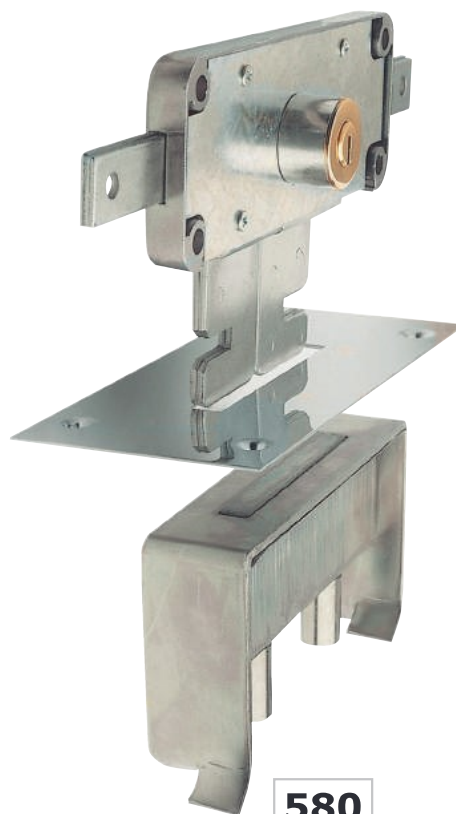

**584**

**580**

Chapa inoxidable de e = 1 mm  
CERRADERO-580 Y PLACA SUELO

Cerraduras centrales para puertas enrollables y basculantes con posibilidad de apertura por ambos lados. El modelo de cerradura 584 es una cerradura lateral con un punto de cierre. El modelo 580 es un cerradura central con tres puntos de cierre.

Cerraduras

		 <b>584</b>	 <b>580</b>
<b>MODELO DE LLAVE</b>	Aga-12 (Seguridad)	•	•
<b>MATERIAL</b>	Cilindro de latón	•	•
<b>ACABADO</b>	Pulido	•	•
<b>CARACTERÍSTICAS</b>	Nº de combinaciones	3.888	3.888
	Peso (grs.)	792	1.330
<b>ACCESORIOS</b>	Escudo antitaladro	•	•
	Cerradero suelo		•
	Placa embellecedor		•
	Tacos para fijación		•