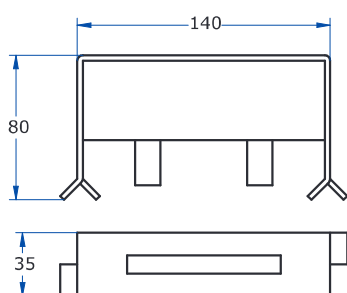

**584**

**580**

Chapa inoxidable de e = 1 mm  
CERRADERO-580 Y PLACA SUELO

Cerraduras centrales para puertas enrollables y basculantes con posibilidad de apertura por ambos lados. El modelo de cerradura 584 es una cerradura lateral con un punto de cierre. El modelo 580 es un cerradura central con tres puntos de cierre.

Cerraduras

		 <b>584</b>	 <b>580</b>
<b>MODELO DE LLAVE</b>	Aga-12 (Seguridad)	•	•
<b>MATERIAL</b>	Cilindro de latón	•	•
<b>ACABADO</b>	Pulido	•	•
<b>CARACTERÍSTICAS</b>	Nº de combinaciones	3.888	3.888
	Peso (grs.)	792	1.330
<b>ACCESORIOS</b>	Escudo antitaladro	•	•
	Cerradero suelo		•
	Placa embellecedor		•
	Tacos para fijación		•