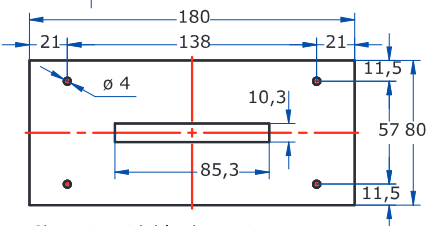

**584**

**580**

Chapa inoxidable de e = 1 mm  
CERRADERO-580 Y PLACA SUELO

Cerraduras centrales para puertas enrollables y basculantes con posibilidad de apertura por ambos lados. El modelo de cerradura 584 es una cerradura lateral con un punto de cierre. El modelo 580 es un cerradura central con tres puntos de cierre.

Cerraduras

		 <b>584</b>	 <b>580</b>
<b>MODELO DE LLAVE</b>	Aga-12 (Seguridad)	•	•
<b>MATERIAL</b>	Cilindro de latón	•	•
<b>ACABADO</b>	Pulido	•	•
<b>CARACTERÍSTICAS</b>	Nº de combinaciones	3.888	3.888
	Peso (grs.)	792	1.330
<b>ACCESORIOS</b>	Escudo antitaladro	•	•
	Cerradero suelo		•
	Placa embellecedor		•
	Tacos para fijación		•