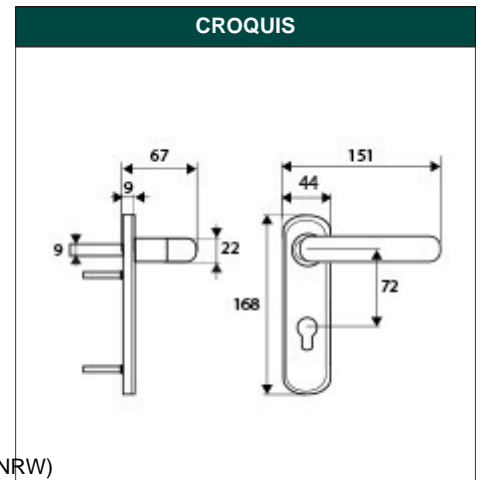

**DESCRIPCIÓN** JGO MANILLA C/BOCALLAVE 704 NE

**REFERENCIA** 00234

**EAN** 8431488002347

**FAMILIA** MANILLAS

DIMENSIONES	(mm)
LARGO:	168,00
ANCHO:	151,00
ALTO:	67,00

PESO	(kg)
PESO UNIT. NETO:	0,49400
PESO UNIT. BRUTO:	0,53700

CARACTERÍSTICAS TÉCNICAS			
ACABADO:	NEGRO	RESORTE:	COMBO BOCALLAVE DE 72 MM
MATERIAL:	ACERO/NYLON	MARCA:	MICEL
PRESENTACION:	CAJA	FAMILIA:	MANILLAS
PAGINA CATALOGO:	46	EAN UNIDAD:	8431488002347
UNIDAD FACTURACION:	JUEGO	EAN EMBALAJE:	18431488002344
MATERIAL:	NYLON	CERTIFICADO:	NORMA DIN 18273 FS (MPA NRW)

EMBALAJES HABITUALES				
CANTIDAD EMBALAJE	EAN	LARGO (mm)	ANCHO (mm)	ALTO (mm)
20,00	18431488002344	420,00	315,00	322,00
1,00	8431488002347	168,00	153,00	57,00

**DESCRIPCIÓN COMERCIAL**  
**JUEGO MANILLA CORTAFUEGO CON BOCALLAVE 704 DE 72mm NEGRO**