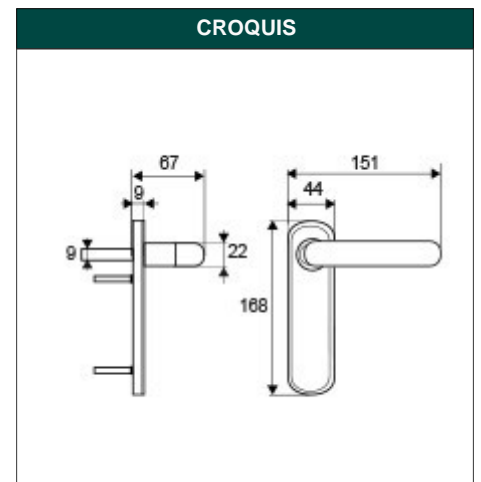

DESCRIPCIÓN JGO MANILLA CIEGA 704 NE

REFERENCIA 00235

EAN 8431488002354

FAMILIA MANILLAS

DIMENSIONES	(mm)
LARGO:	168,00
ANCHO:	151,00
ALTO:	67,00

PESO	(kg)
PESO UNIT. NETO:	0,48100
PESO UNIT. BRUTO:	0,51400

DESCRIPCIÓN COMERCIAL

JUEGO DE MANILLA CORTAFUEGO CIEGA EN ACERO / NYLON. MEDIDA DE LA PLACA 168X44 MM Y GROSOR 9 MM. ACABADO NEGRO.

CARACTERÍSTICAS TÉCNICAS			
ACABADO:	NEGRO	FAMILIA:	MANILLAS
MATERIAL:	ACERO/NYLON	EAN UNIDAD:	8431488002354
PRESENTACION:	CAJA	EAN EMBALAJE:	18431488002351
PAGINA CATALOGO:	46	CERTIFICADO:	NORMA DIN 18273 FS (MPA NRW)
UNIDAD FACTURACION:	JUEGO	PESO NETO:	0,481 Kg
MATERIAL:	NYLON	PESO BRUTO:	0,514 Kg
MARCA:	MICEL	MEDIDA:	168 x 151 x 67 mm

EMBALAJES HABITUALES				
CANTIDAD EMBALAJE	EAN	LARGO (mm)	ANCHO (mm)	ALTO (mm)
20,00	18431488002351	420,00	315,00	322,00
1,00	8431488002354	168,00	153,00	63,00

PRODUCTOS RELACIONADOS