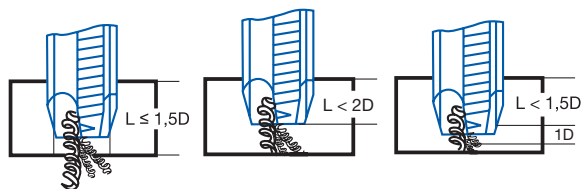

Ref. **3030**

JUEGO MACHOS MANO MÉTRICA

Metric Hand Tap Set
Jeu de Tarauds à Main Métrique

M	P	L mm	l mm	d mm	a mm	Z	N° Art. HSS	€
M2	0,40	36	8	2,80	2,10	3	62531	28,53
M2,5	0,45	40	9	2,80	2,10	3	62534	28,53
M3	0,50	40	11	3,50	2,70	3	62537	16,16
M3,5	0,60	45	13	4,00	3,00	3	62540	19,02
M4	0,70	45	13	4,50	3,40	3	62543	16,16
M4,5	0,75	50	16	6,00	4,90	3	62546	28,53
M5	0,80	50	16	6,00	4,90	3	62549	17,13
M6	1,00	56	19	6,00	4,90	3	62552	17,13
M7	1,00	56	19	6,00	4,90	3	62555	20,92
M8	1,25	56	22	6,00	4,90	4	62561	20,92
M9	1,25	63	22	7,00	5,50	4	62567	34,23
M10	1,50	70	24	7,00	5,50	4	62573	25,70
M11	1,50	70	24	8,00	6,20	4	62576	42,80
M12	1,75	75	28	9,00	7,00	4	62579	36,13
M13	1,75	75	28	9,00	7,00	4	62582	65,60
M14	2,00	80	30	11,00	9,00	4	62585	39,95
M15	2,00	80	32	12,00	9,00	4	62588	79,87

M	P	L mm	l mm	d mm	a mm	Z	N° Art. HSS	€
M16	2,00	80	32	12,00	9,00	4	62591	56,69
M18	2,50	95	34	14,00	11,00	4	62594	75,13
M20	2,50	95	34	16,00	12,00	4	62597	84,64
M22	2,50	100	34	18,00	14,50	4	62603	113,18
M24	3,00	110	38	18,00	14,50	4	62606	132,65
M27	3,00	110	38	20,00	16,00	4	62609	170,70
M30	3,50	125	45	22,00	18,00	4	62612	218,70
M33	3,50	125	50	25,00	20,00	4	62615	275,78
M36	4,00	150	56	28,00	22,00	4	62618	351,83
M39	4,00	150	60	32,00	24,00	4	62621	393,72
M42	4,50	150	60	32,00	24,00	4	62624	492,60
M45	4,50	160	65	36,00	29,00	6	73760	568,68
M48	5,00	180	70	36,00	29,00	6	62627	684,69
M52	5,00	180	70	40,00	32,00	6	76382	831,16
M56	5,50	200	85	45,00	35,00	6	76383	1281,75
M60	5,50	200	85	45,00	35,00	6	76384	1604,19

Macho único Ref. 3010 disponible en pag. 203 / Single Tap Ref. 3010 available in page 203 / Taraud unique Ref. 3010 disponible pag. 203

Ref. **3031**

JUEGO MACHOS MANO MÉTRICA CORTE IZQUIERDA

Left Cutting Metric Hand Tap Set
Jeu de Tarauds à Main Métrique Coupe à Gauche