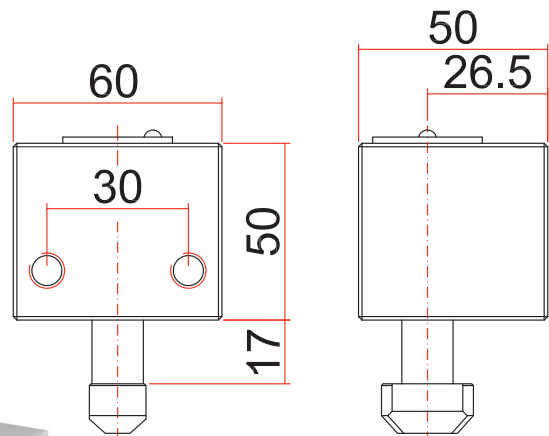

## CERRADURAS PERSIANA: SUELO ENROLLABLE

Modelo: BB15 (KEYMAT Mod. K10)

- Cuerpo de acero cromado
- Pata de acero inoxidable (AISI 303)
- Bombillo y llaves de latón cromado
- BB15: Apertura y cierre con llave

| MODELO              | CÓDIGO   | PESO (GRS) | LLAVE MOD. AGA 49 |
|---------------------|----------|------------|-------------------|
| <b>BB15</b>         | AACS1023 | 1.905      | 3                 |
| <b>Cabezal BB15</b> | AACZ1019 | 1.368      | 3                 |