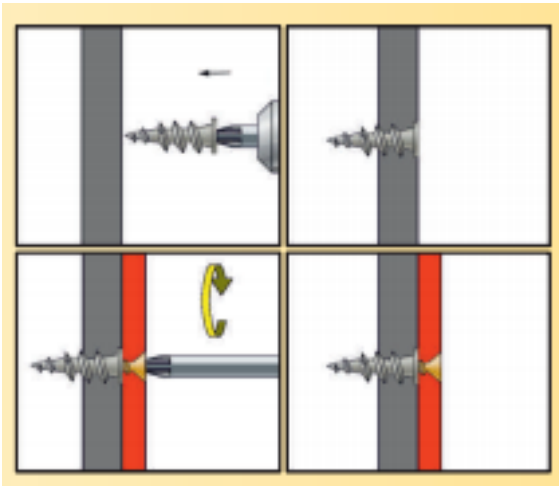

FICHA TÉCNICA

10x35

Nailon

100 unidades

Taco pared seca
Bucha gesso
NV105998

Especial para insertar en paredes secas (pladur).
La instalación es muy sencilla, no se requiere ninguna herramienta especial; simplemente un destornillador

TAMAÑO	LARGO	ØTORNILO
10 x 35	35	3,5 - 4