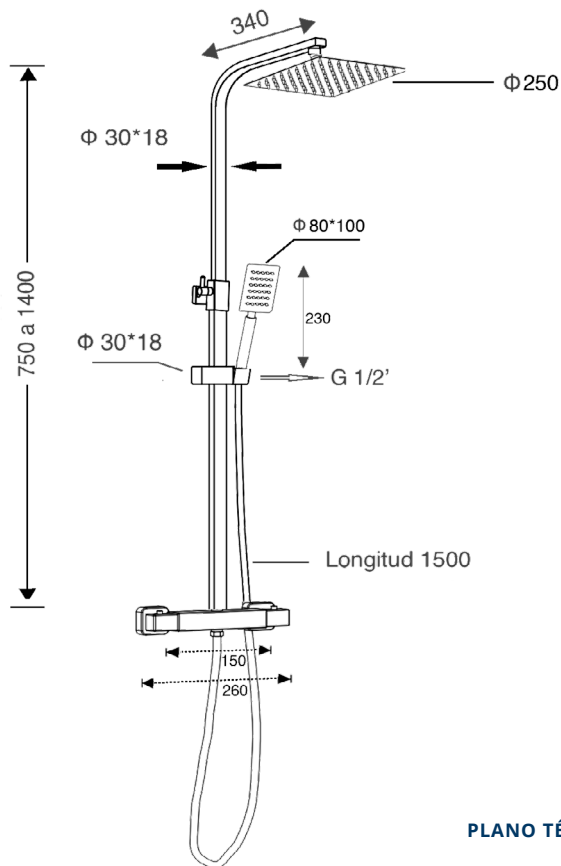

Referencia  
**SD 31006**

SETS DE DUCHA

**Boal Set de ducha con grifo**

Boal shower set with tap

---

<b>DESCRIPCIÓN</b>	Set de ducha extensible con grifo termostático
<b>CATEGORÍA</b>	Set de ducha
<b>COLORES</b>	
<b>REFERENCIA</b>	<b>EAN</b> 9427073204653 <b>REF</b> 31006

---

Color Cromo

Referencia  
**SD 31006**

SETS DE DUCHA

**Boal Set de ducha con grifo**

Boal shower set with tap

PLANO TÉCNICO

MEDIDAS LxAxH CON EMBALAJE

74cm X 8cm X 36,50cm

DISTANCIA PARED - CENTRO ROCIADOR

37cm

DIMENSIONES

Referencia  
**SD 31006**

**SETS DE DUCHA**

### ESPECIFICACIONES

<b>MATERIAL</b>	Acero inoxidable
<b>ACABADO</b>	Cromo
<b>PRESENTACIÓN</b>	Caja
<b>USO</b>	Doméstico
<b>OTRAS ESPECIFICACIONES</b>	Rociador extraplano 25cm diámetro
<b>RECOMENDACIONES</b>	Limpiar con un paño húmedo y secar minuciosamente. No utilizar productos abrasivos
<b>ACCESORIOS</b>	Barra de ducha, rociador fijo, grifo termostático, flexo metálico de 150 cm, mango de ducha móvil, soporte y set de fijación. Barra extensible de 75 a 140 cm
<b>BENEFICIOS</b>	Disposición de respuestos a nivel nacional
<b>GARANTÍA</b>	2 años por defectos de fabricación