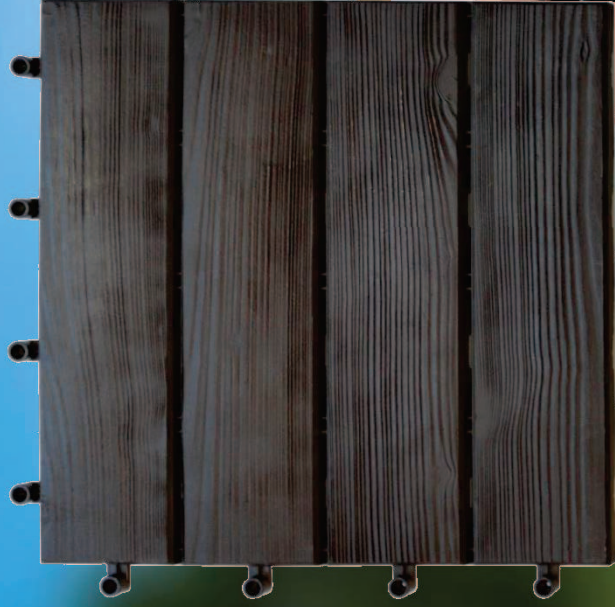

TERRANITE

G a m a l o s e t a s

Beneficios:

Loseta de polipropileno; práctica, insonora, antideslizante y fácil de montar gracias a su sistema de clicks. Con orificios en la base para un correcto drenaje.

Con textura imitación madera, color marrón oscuro, de larga durabilidad y con tratamiento anti UV. No requiere mantenimiento.

Características :

- Loseta de Polipropileno (PP) Alto Impacto.
- Imitación madera.
- Color marrón oscuro.
- Con tratamiento anti-UV.
- Superficie cúbica: 40,2 x 40,2 x h.1,7 cm.
- Superficie útil: 38 x 38 x h.1,7 cm.
- Peso aprox. : 519 g.